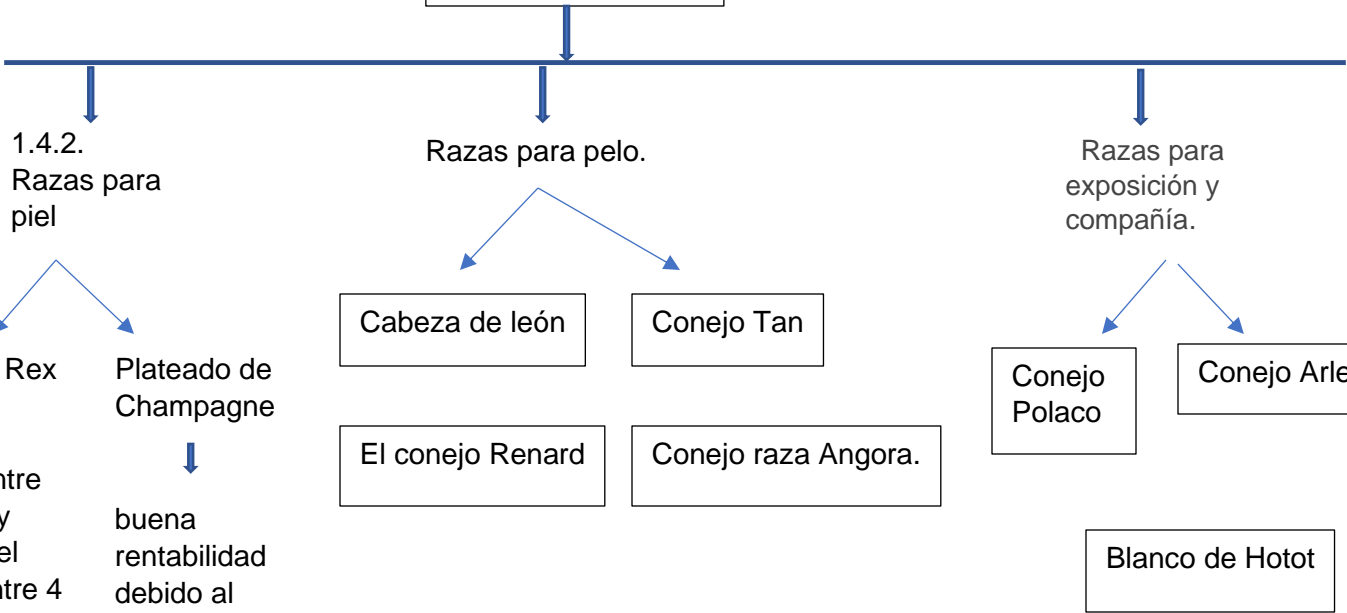

Titulo:

Mapa conceptual

-
- Materia: Zootecnia de conejos
 - Profesor: Mvz. Sarain Gumeta
 - Licenciatura: LMVZ
 - Cuatrimestre: 6to A
 - Alumna: M. de Lourdes Lopez Leon

Fecha de entrega: 24 de septiembre del 2020

Mapa conceptual

1.4.2. Razas para piel

Conejo Rex

Plateado de Champagne

Peso: entre 3,50 kg y 4,75 kg el rex, y entre 4 kg y 4,75 kg el rex castor.
• Color: numerosos (blanco, azul, gamuza, dálmata, rojizo, nutria, negro...) y también castor. En ese caso recibe el nombre de rex castor

buena rentabilidad debido al alto rendimiento de su esqueleto. Su piel de color plata vieja fue en otro tiempo la base de un floreciente comercio

Razas para pelo.

Cabeza de león

Conejo Tan

El conejo Renard