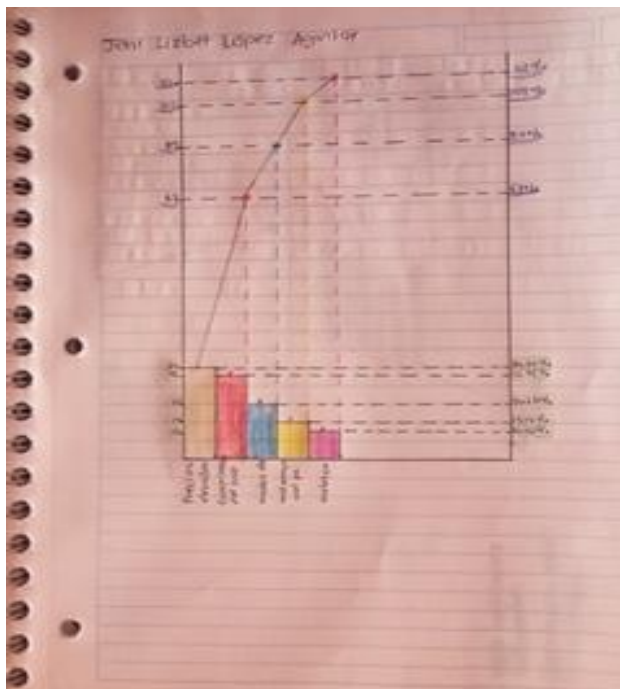

- **NOMBRE DEL ALUMNO:** Jeni Lizbet López Aguilar
- **CARRERA:** Medicina Veterinaria y Zootecnia
- **CUATRIMESTRES:** séptimo
- **MATERIA;** control de calidad
- **MAESTRO:** Jorge Albores

**COMITÁN DE DOMINGUEZ CHIAPAS**

Jeni Lizbeth López Aguilar.

Orígenes	Nº de avidas	% de avidas	avidas revertidas	% avidas revertidas
Precios muy elevados	35	35.35 %	35	35.35%
Compromiso del propietario	32	32.32 %	67	67.67%
malos dx	20	20.20 %	87	87.87%
mal manejo de px	15	15.15 %	102	103%
malas cx	10	10.10 %	112	113%