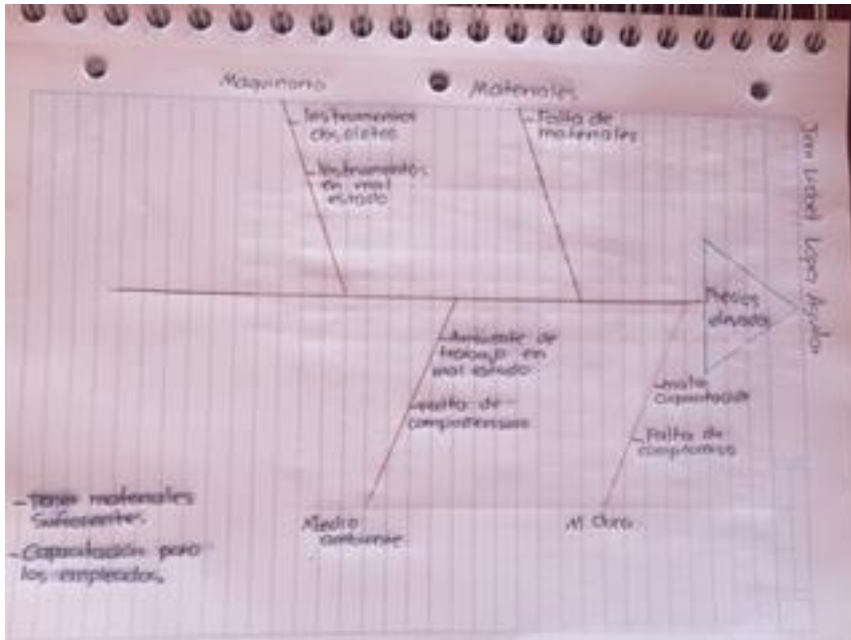

- **NOMBRE DEL ALUMNO:** Jeni Lizbet López Aguilar
- **CARRERA:** Medicina Veterinaria y Zootecnia
- **CUATRIMESTRES:** séptimo
- **MATERIA;** control de calidad
- **MAESTRO:** Jorge Albores

**COMITÁN DE DOMINGUEZ CHIAPAS**

Jeni Lizbeth López Aguilar.

Orígenes	Nº de avidas	% de avidas	avidas revertidas	% avidas revertidas
Precios muy elevados	35	35.35 %	35	35.35%
Compromiso del propietario	32	32.32 %	67	67.67%
malos dx	20	20.20 %	87	87.87%
mal manejo de px	15	15.15 %	102	103%
malas cx	10	10.10 %	112	113%