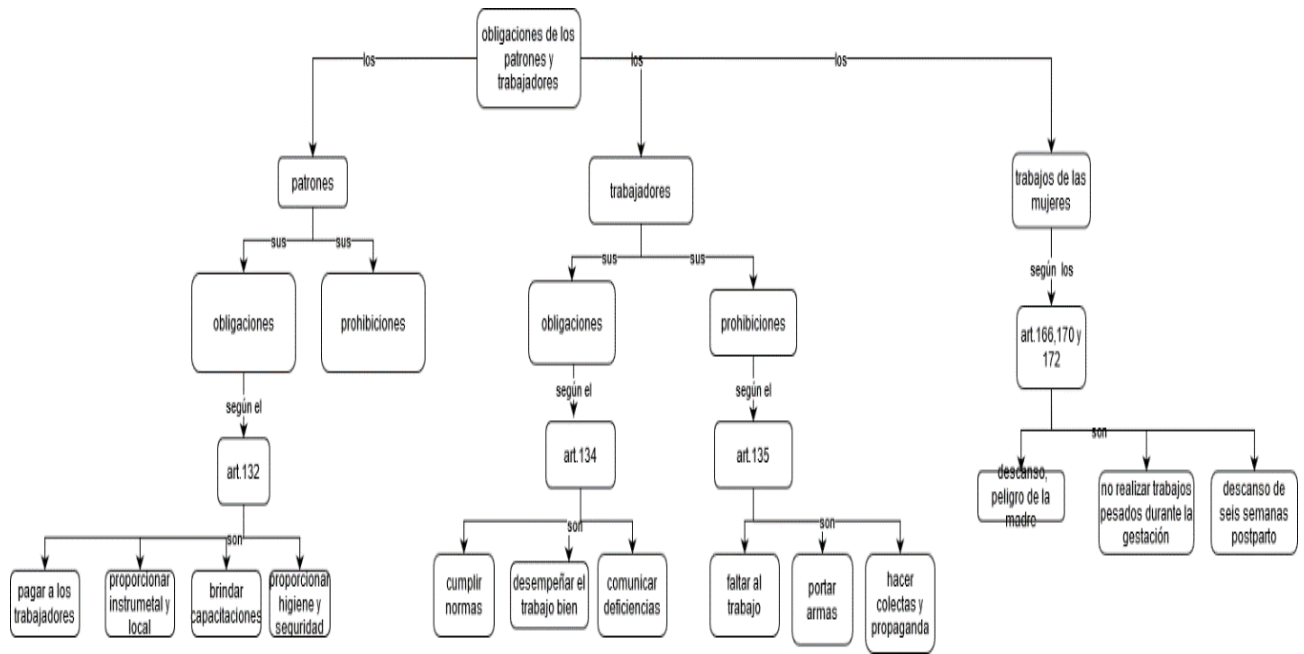

Nombre del alumno:

Yazmin Alejandra Guillén Sánchez

Nombre del profesor: Sandra Daniela Guillén

Nombre del trabajo: mapa conceptual

Materia: relaciones laborales

Grado: 4°

Grupo: medicina veterinaria y zootecnia

Comitán de Domínguez Chiapas a 13 de noviembre de 2020.

Bibliografía:

Universidad Del Sureste

Antología de relaciones laborales, unidad 3, PDF.