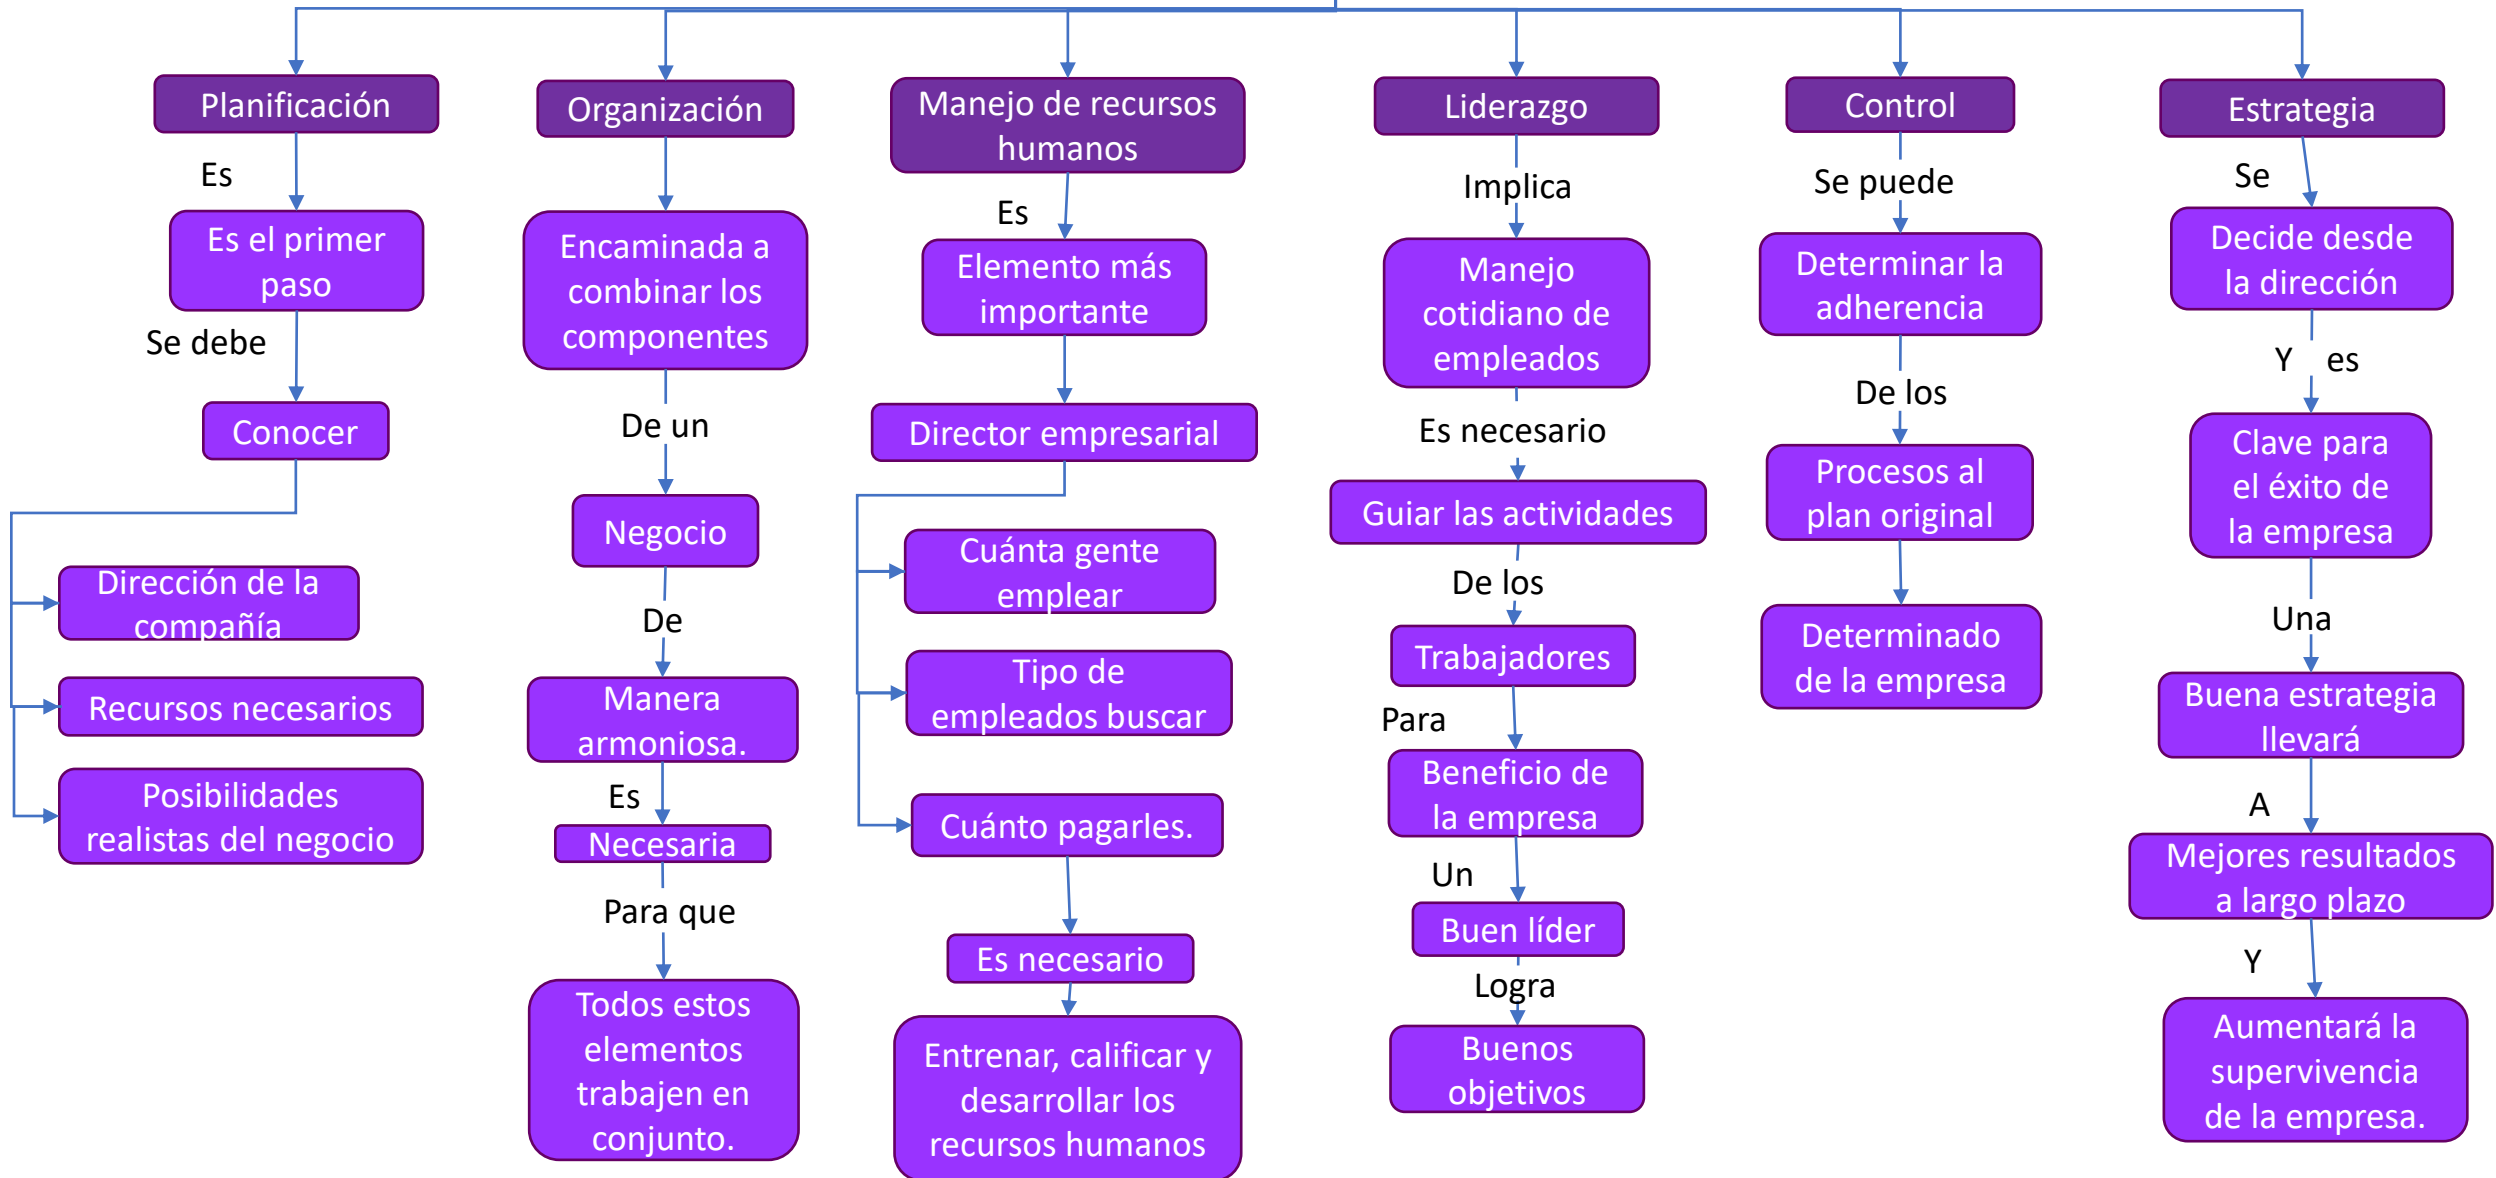

Nombre de alumnos: Juana Beatriz Francisco Francisco
Nombre del profesor: Nayeli Morales
Nombre del trabajo: Mapa conceptual
Materia: Dirección y liderazgo
Grado: Séptimo cuatrimestre
Grupo: A

Elementos de dirección

Bibliografía

Morales, N. (s.f.). 1.4 Elementos de dirección . *Antología de Dirección y Liderazgo* ,27-29 .