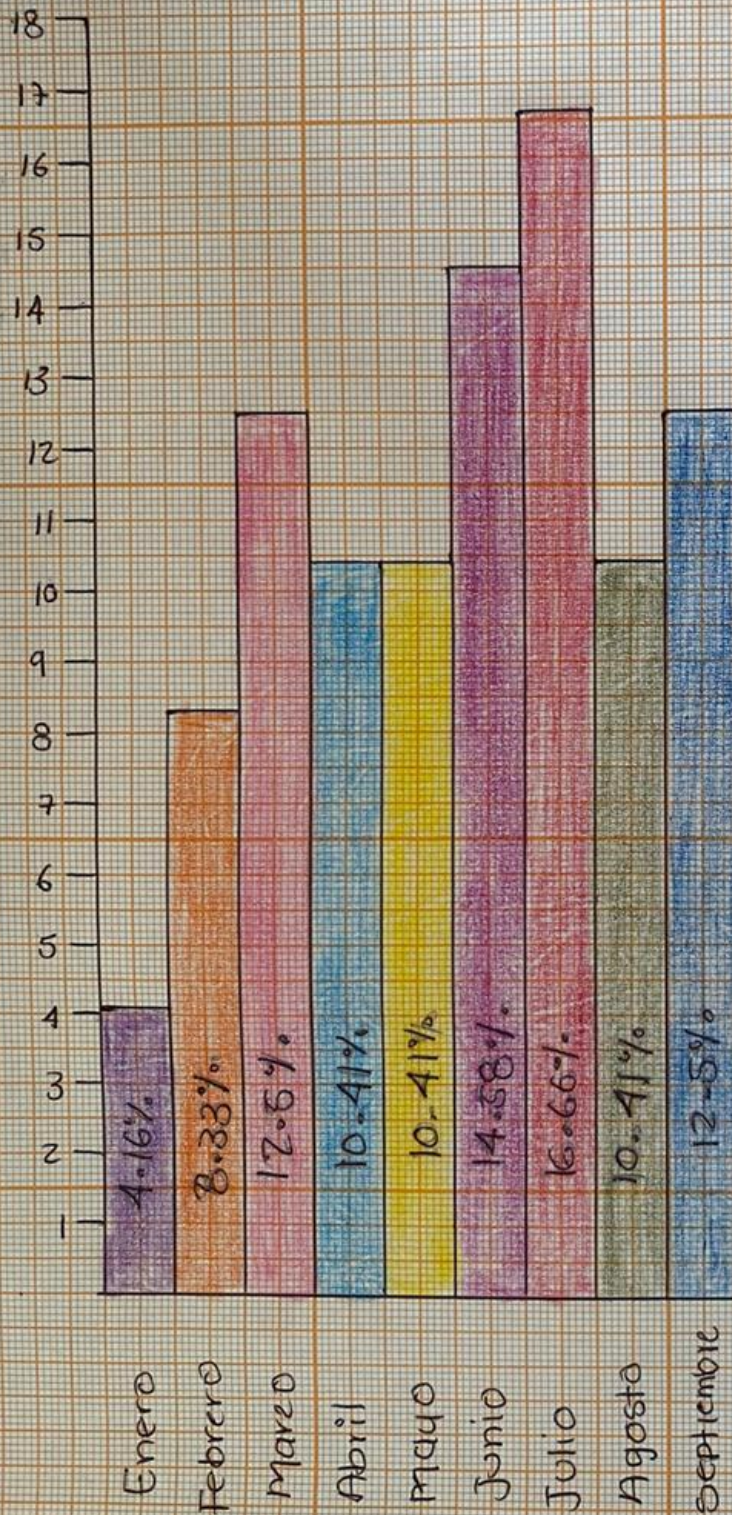

**Nombre de alumnos: Pascual Pedro
María de Jesús**

**Nombre del profesor: Albores Aguilar
Jorge Enrique**

**Nombre del trabajo: Grafica circular
e histograma.**

Materia: Bioestadística

Grado: 4to cuatrimestre

Grupo: "B"

Comitán de Domínguez Chiapas a 25 de septiembre de 2020

Gráfica con porcentaje y grados.

Periodo	Registros	%	Grados°
Enero	100	4.16%	15°
Febrero	200	8.33%	30°
Marzo	300	12.5%	45°
Abril	250	10.41%	37.5°
Mayo	250	10.41%	37.5°
Junio	350	14.58%	52.5°
Julio	400	16.66%	60°
Agosto	250	10.41%	37.5°
Septiembre	300	12.5%	45°
Totales:	2,400	99.96%	360

Maria de Jesús Pascoal
Pedro.

Enero
 Febrero
 Marzo
 Abril
 Mayo

Junio
 Julio
 Agosto
 Septiembre

Maria de Jesús Pascual Pedro

Histograma

Maria de Jesús
Pascual Pedro.

Bibliografía

Universidad Del Sureste. (UDS). (2020). Recuperado el 25 de septiembre del 2020 de Plataforma digital UDS.