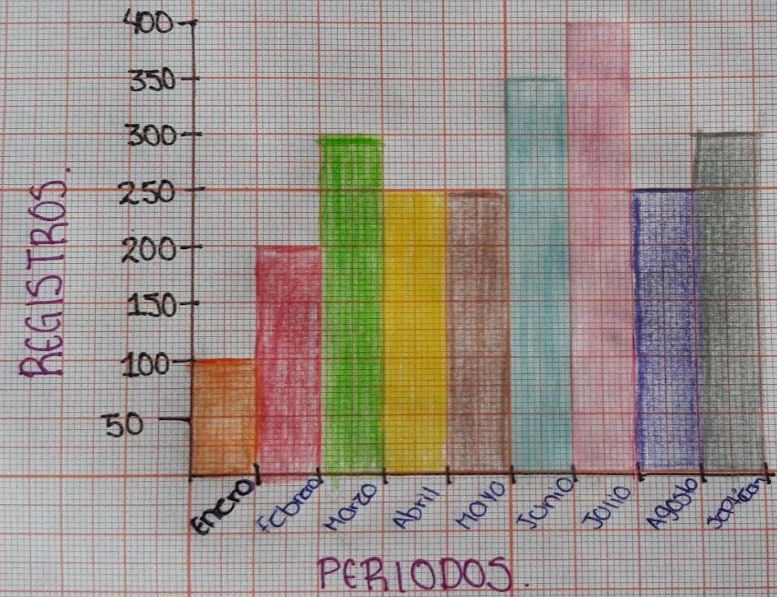

GRAFICA HISTOGRAMA

Elaborado: Ana Asocena Vázquez Vázquez