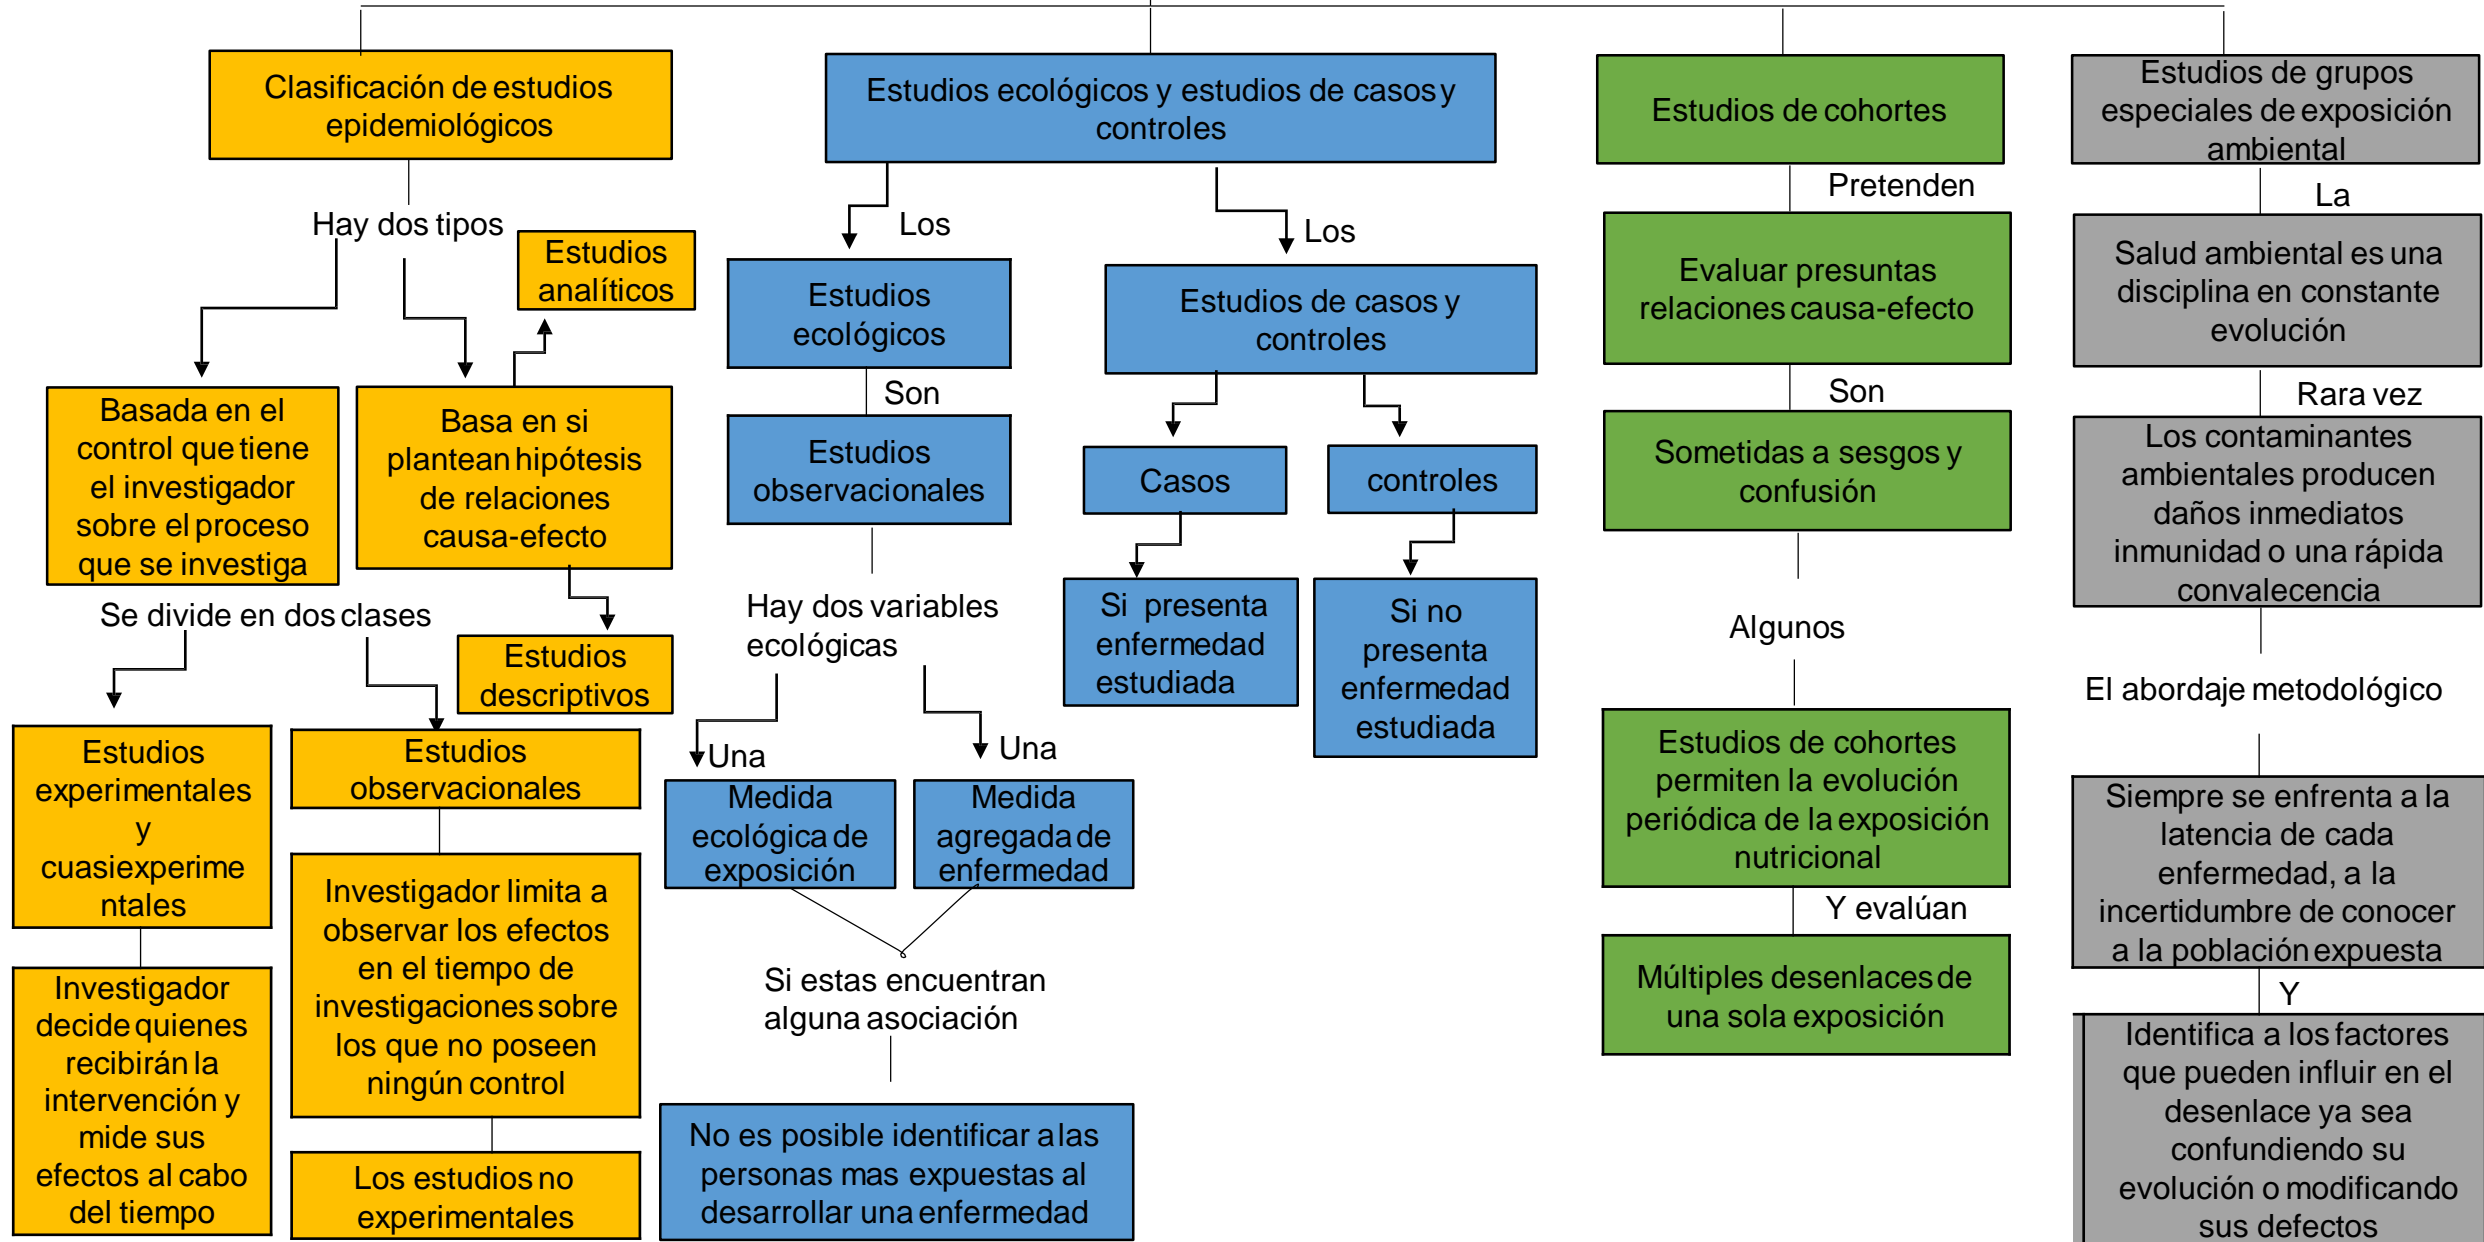

Nombre de la alumna: Laura Guadalupe Álvarez Gómez

Nombre del profesor (a): Marcos Jhodany Arguello

Nombre del trabajo: Estudios epidemiológicos

Materia: Epidemiología

Grado: 4° cuatrimestre

Grupo: "A"

# ESTUDIOS EPIDEMIOLOGICOS

Bibliografía:

UDS. Antología de epidemiología. Utilizada el 12 de noviembre del 2020. PDF