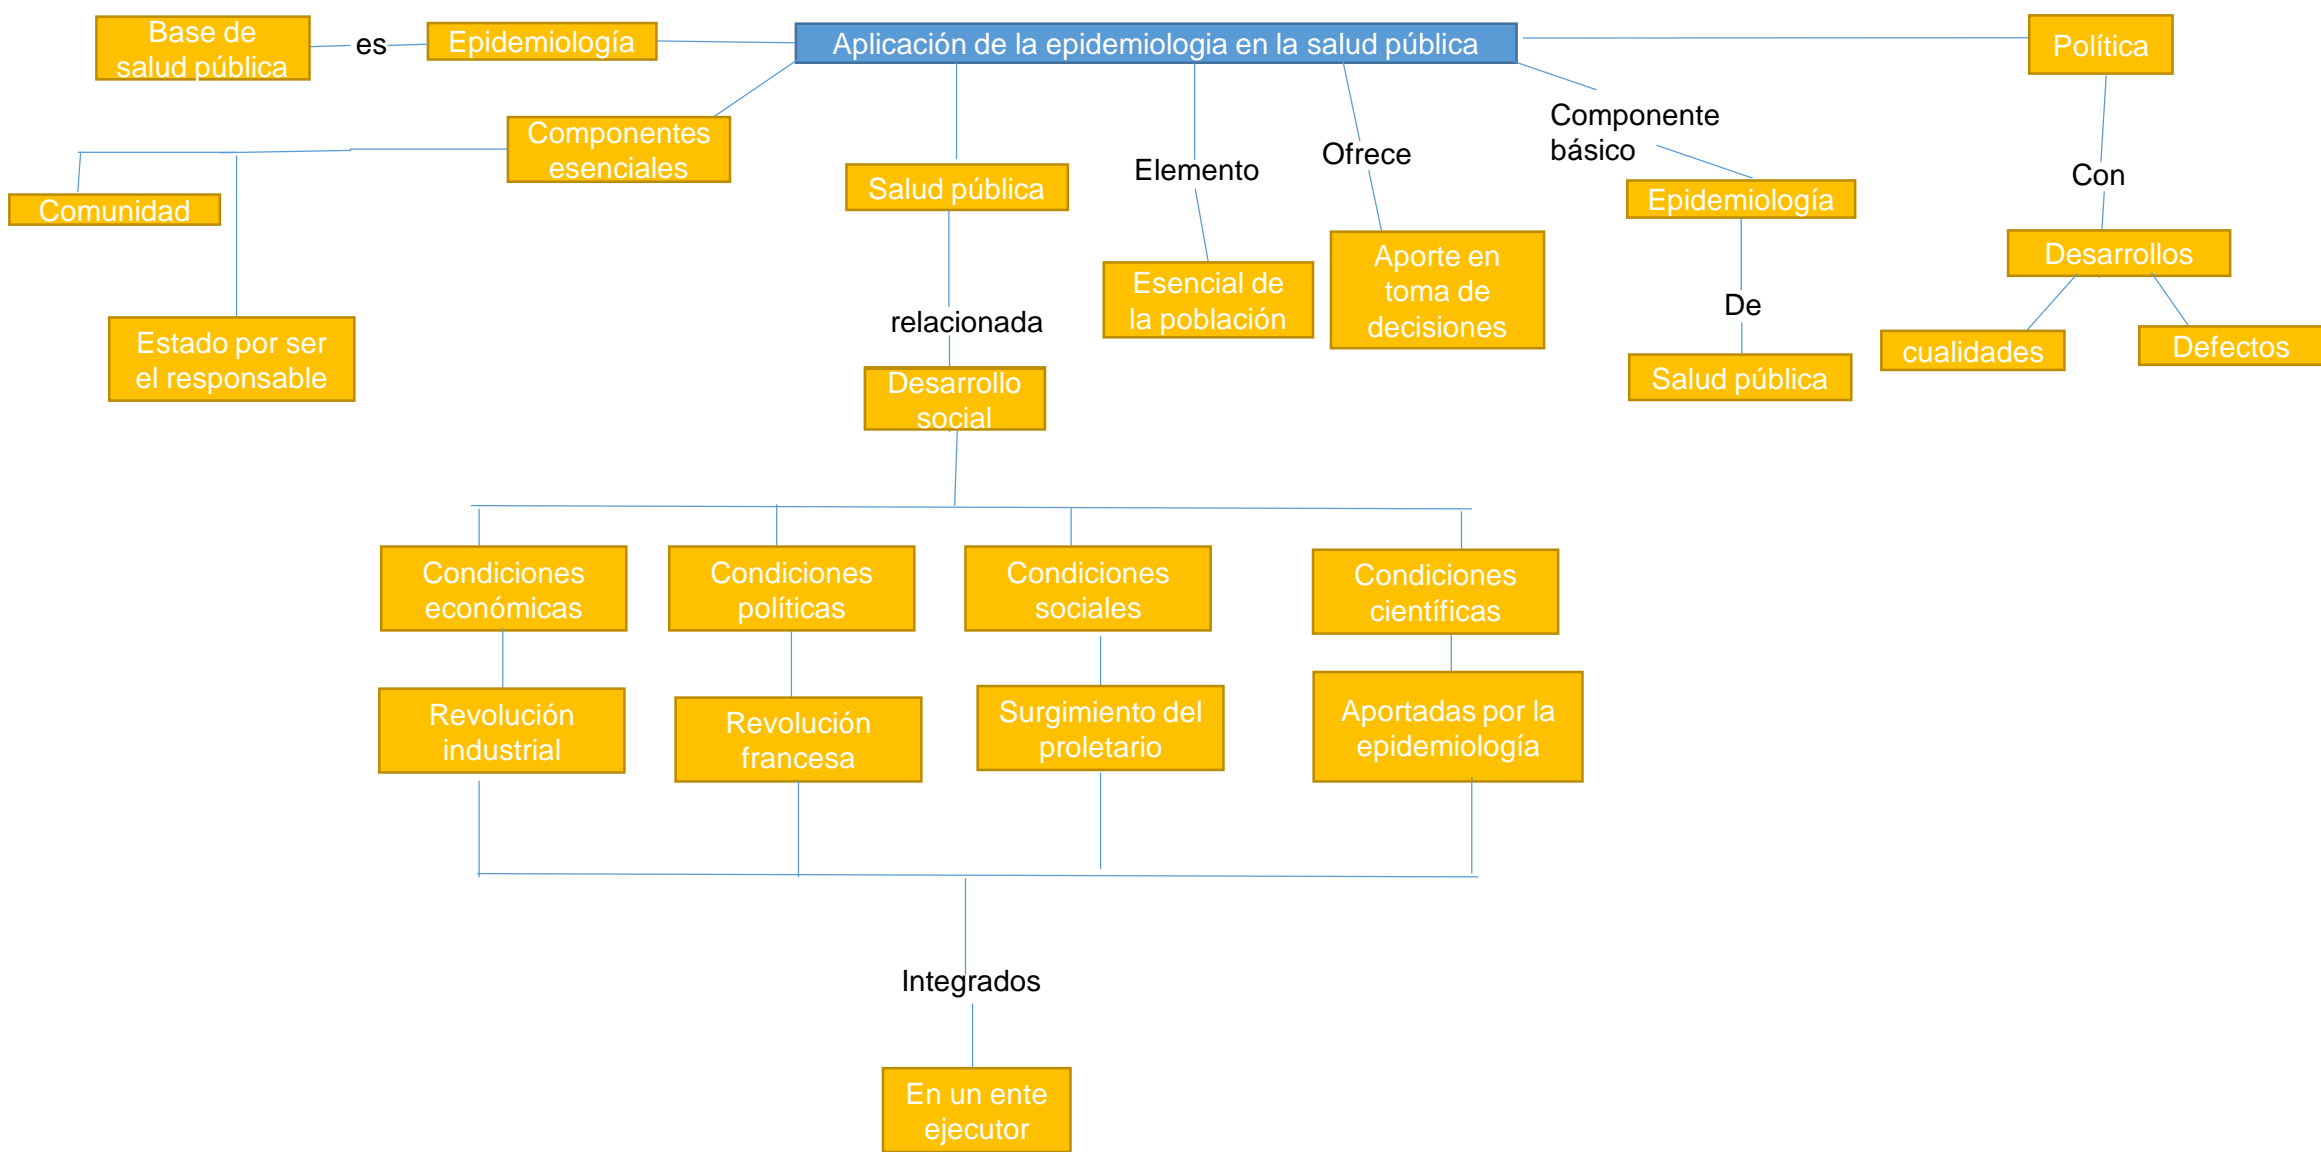

Nombre de alumno (a): Mónica Suset Albores Cruz.
Nombre del profesor: Marcos Jhodany Arguello Gálvez.
Materia: Epidemiología
Grado: 4°
Grupo: “A”

Bibliografía.

UDS. Antología de epidemiología. PDF. Recuperada el 17 de septiembre del 2020.
<http://plataformaeducativauds.com.mx/assets/docs/files/asignatura/9be96c27515421894721b2263eb3716a.pdf>