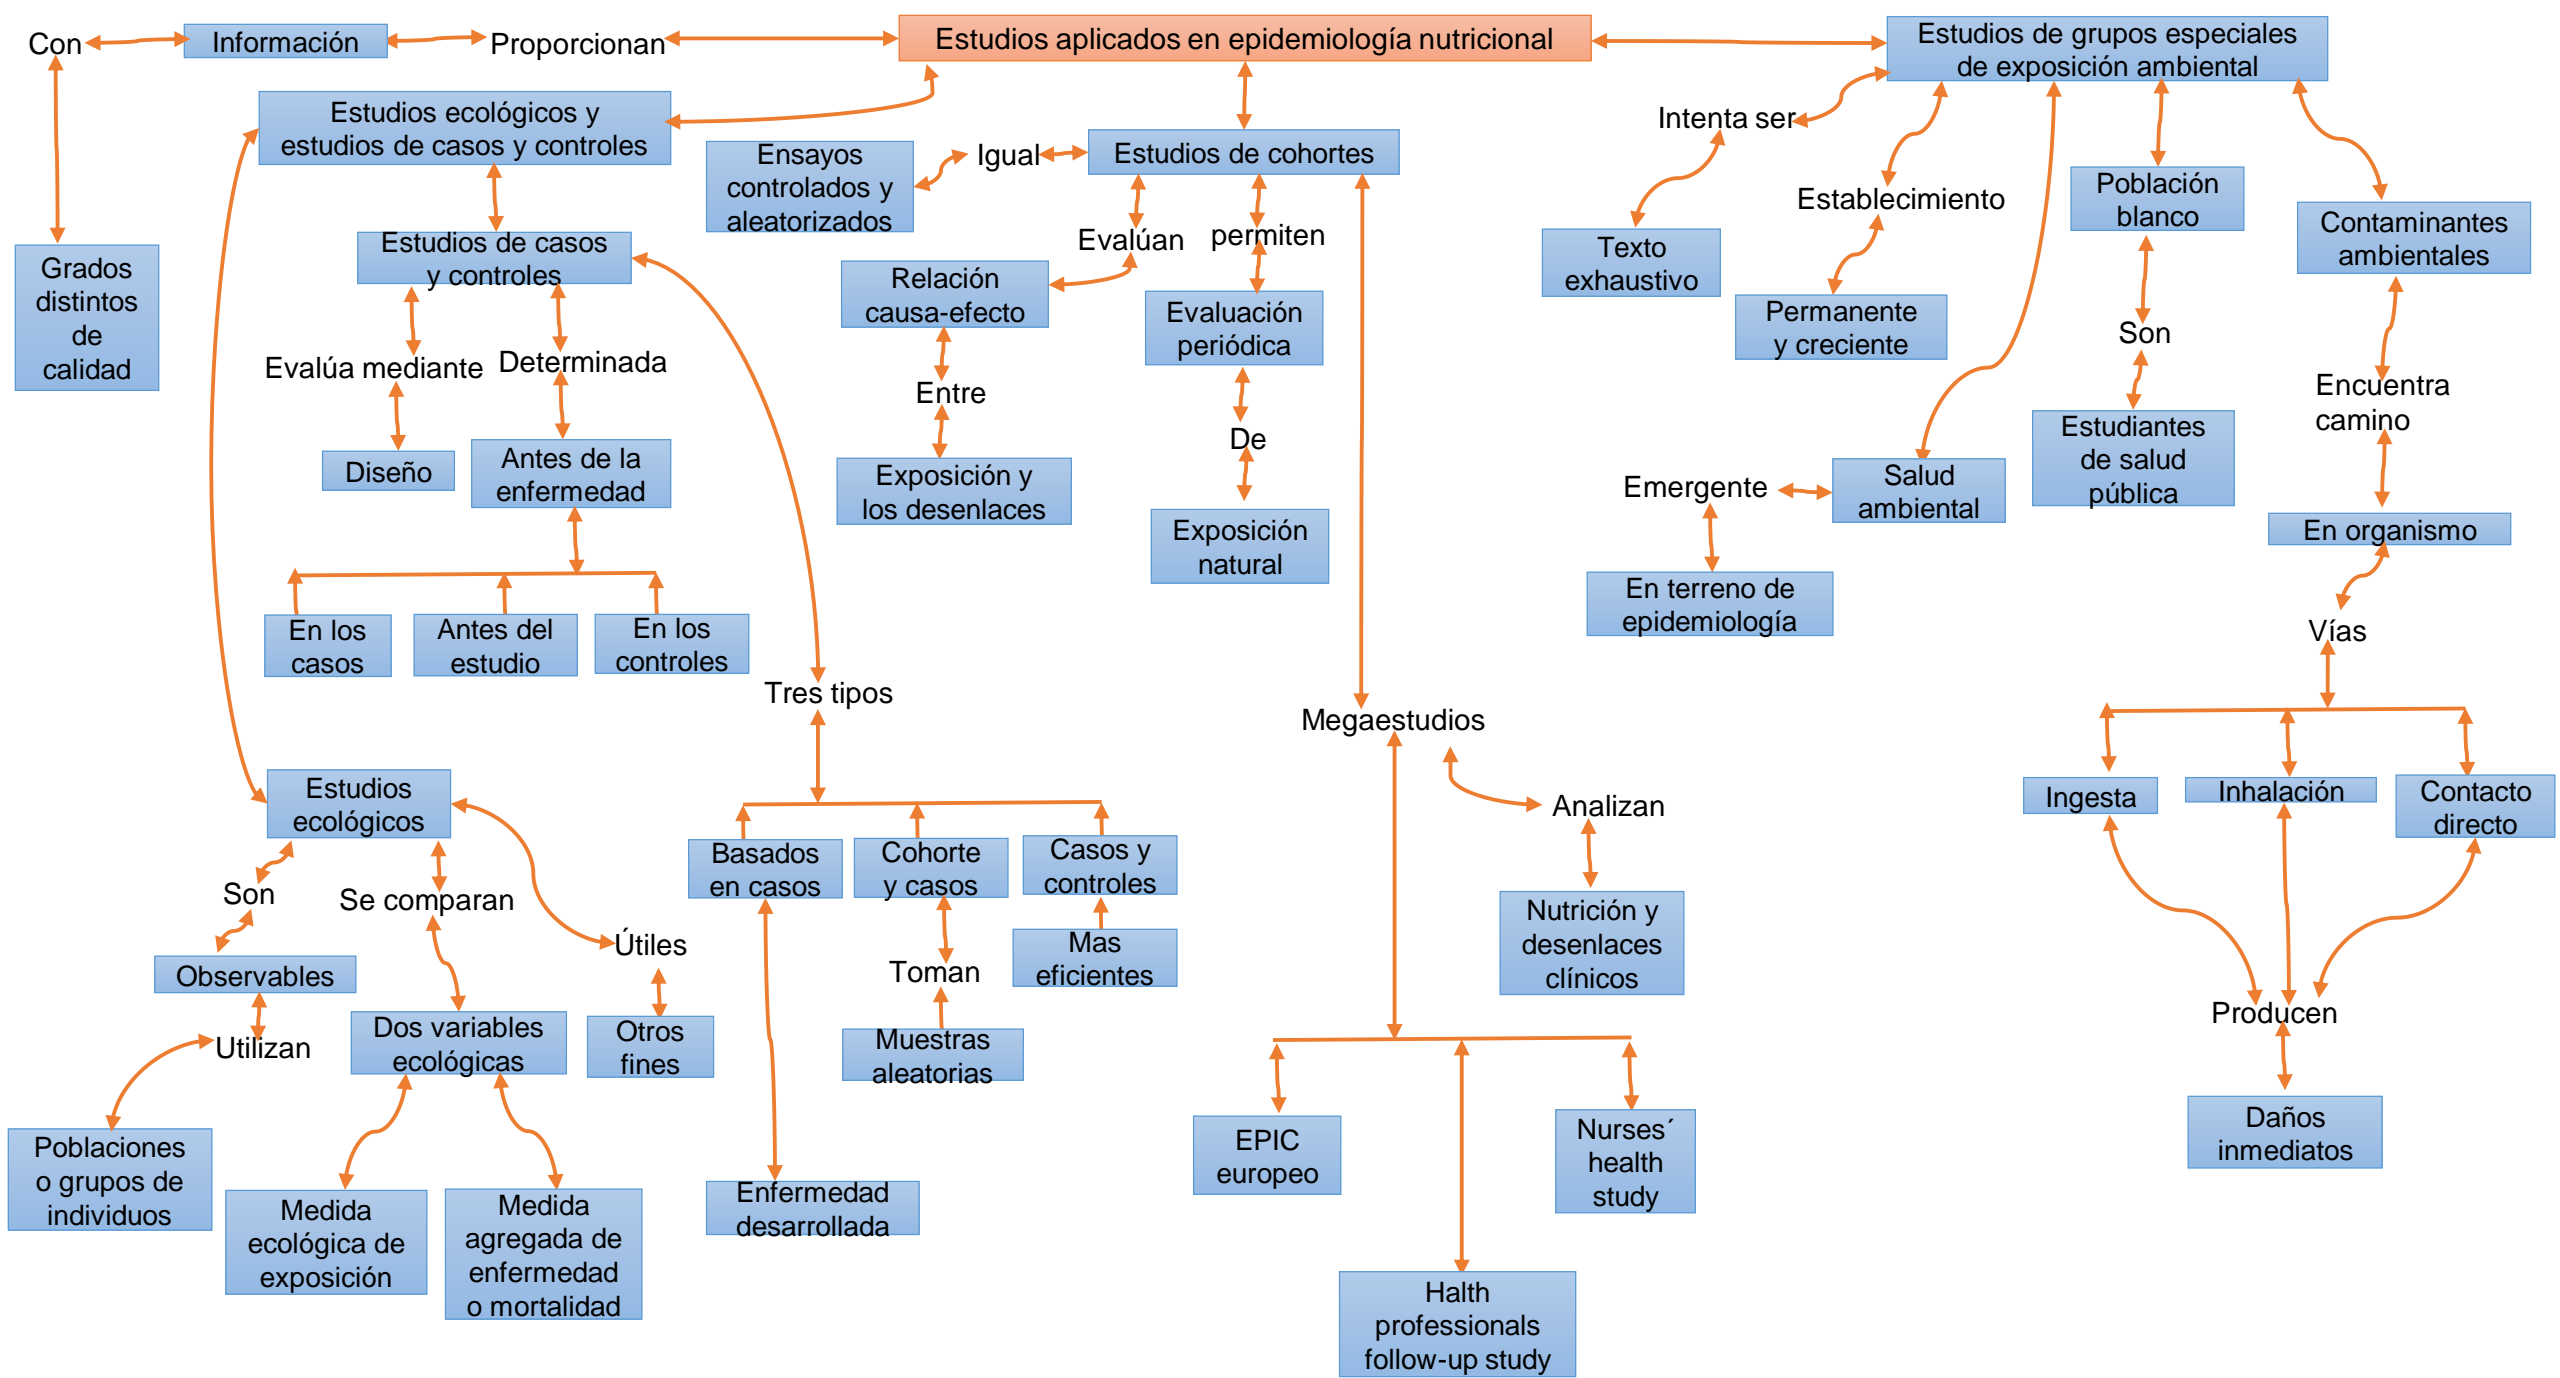

Nombre de alumno (a): Mónica Suset Albores Cruz.

Nombre del profesor: Marcos Jhodany Arguello Gálvez

Materia: Epidemiología

Grado: 4°

Grupo: “A”

Bibliografía.

UDS. Antología de epidemiología. PDF. Recuperada el 16 de octubre del 2020.

<https://plataformaeducativauds.com.mx/assets/docs/files/asignatura/9be96c27515421894721b2263eb3716a.pdf>