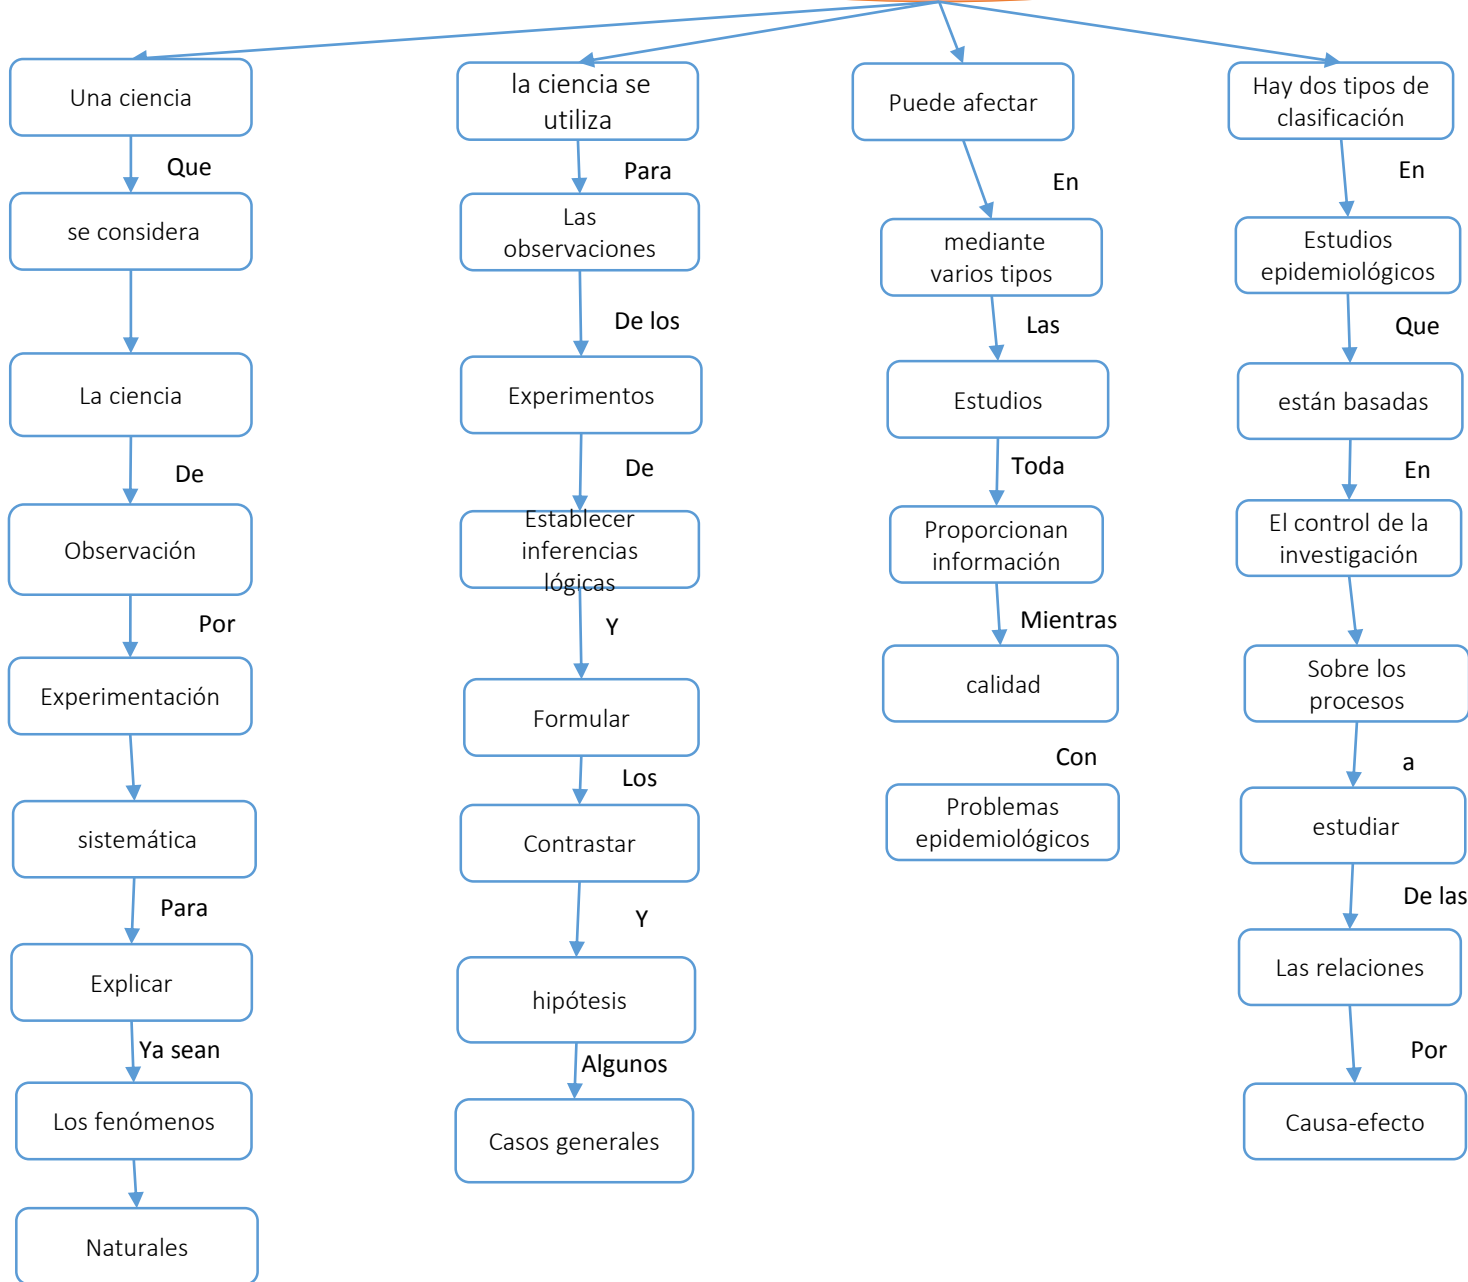

Nombre de alumnos: Verónica Anahí López Aguilar

Nombre del profesor: Marco Jhodany Arguello

Nombre del trabajo: Mapa Conceptual.

Materia: Epidemiología I

Grado: 4° Cuatrimestre

Grupo: A

Comitán de Domínguez Chiapas a 16 de octubre de 2020

ESTUDIOS EPIDEMIOLOGICOS

UDS.ANTOLOGIAS 2020.ANTOLOGIA DE EPIDEMIOLOGIA I.UTILIZADA EL 15 DE OCTUBRE DE 2020.