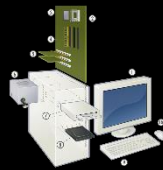

¿QUÉ ES HARDWARE?

La palabra hardware en informática se refiere a las partes físicas, tangibles, de un sistema informático, sus componentes eléctricos.

DIFERENCIAS

Software es un conjunto de instrucciones de código instalado en el computador no lo puedes tocar físicamente