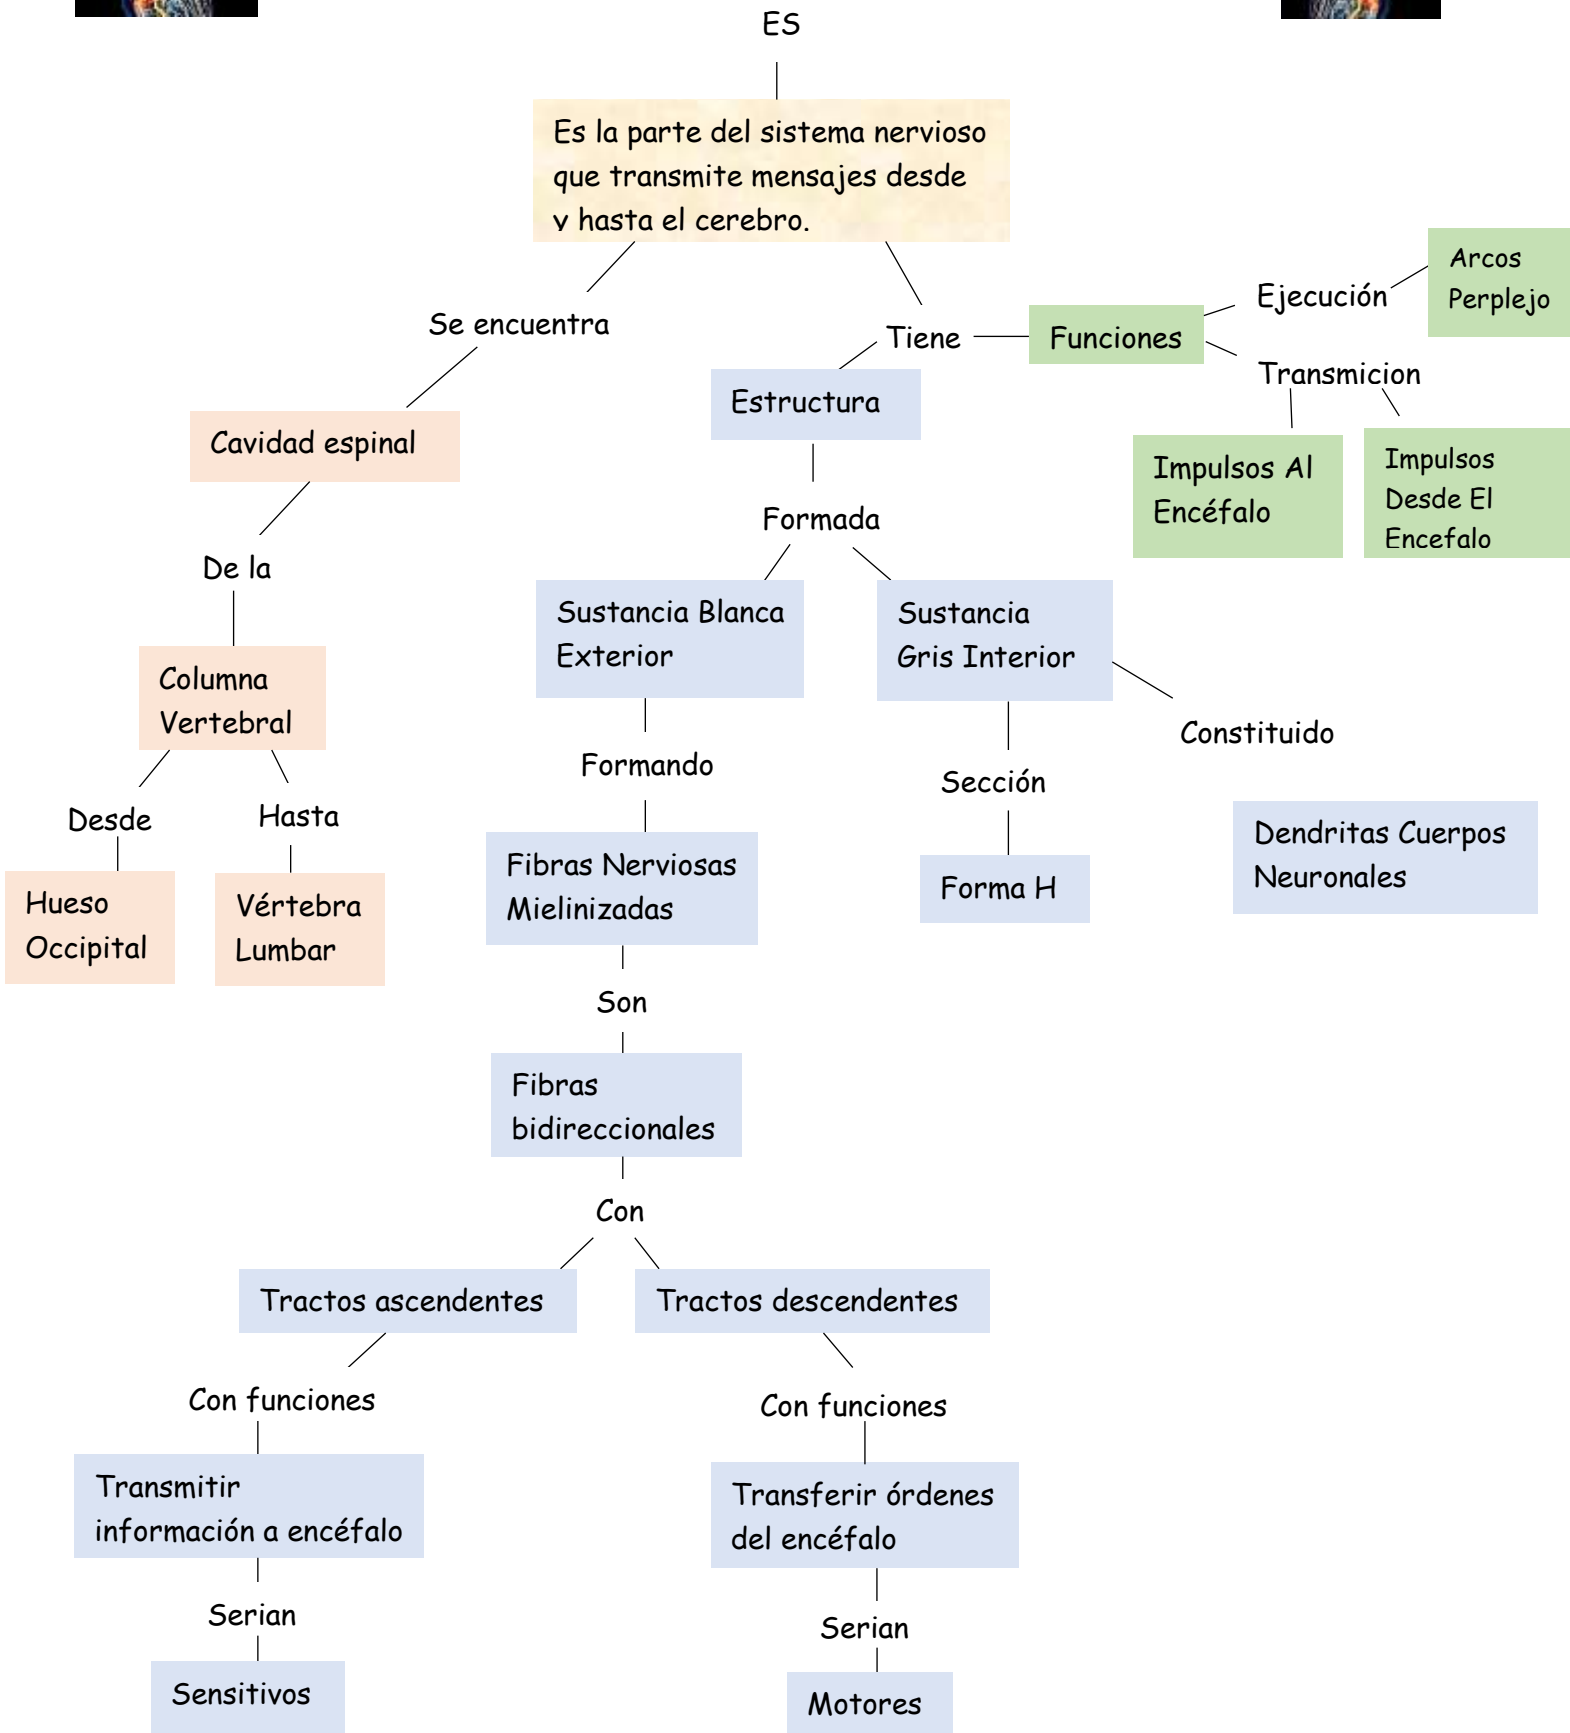

Nombre de alumno: Anyeli Guadalupe Ordoñez López

Nombre del profesor: Dra. Claudia Guadalupe Figueroa Lopez

Nombre del trabajo: Mapa Conceptual

Materia: Anatomía Y Fisiología I

Grado: 1er Cuatrimestre

Grupo: "A"

Medula espinal

Bibliografía

UNIVERSIDAD DEL SURESTE. (2020). ANTOLOGIA DE ANATOMIA Y FISILOGIA I. COMITAN DE DOMINGUEZ, CHIAPAS: CORPORATIVO UDS.