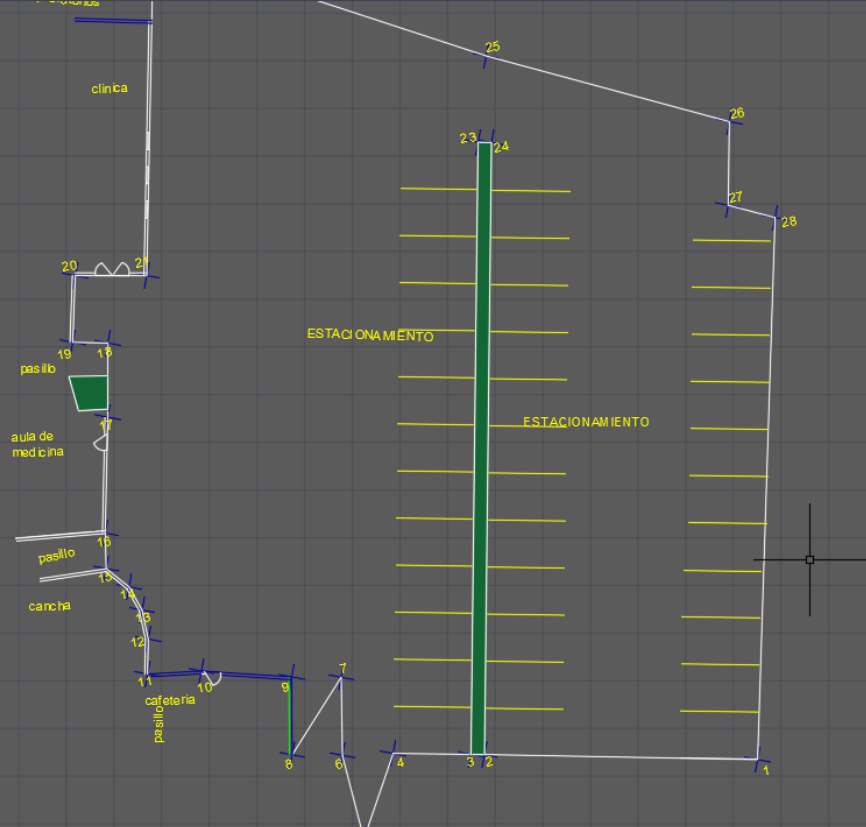

EXAMEN TOPOGRAFIA

3ª UNIDAD

DOCENTE:

PEDRO ALBERTO GARCIA

ALUMNO:

ENRRIQUE FABIAN JIMENEZ FONSECA

CARRERA:

LICENCIATURA EN ARQUITECTURA

CUATRIMESTRE:

CUARTO

COMITÁN DE DOMÍNGUEZ, CHIAPAS; 17 DE NOVIEMBRE DE 2020

[-][Superior][Estructura alámbrica 2D]

arq. Pedro Alberto Lopez Garcia
trabajo: Enrique Fabian Jimenez Fonseca

UNIVERSIDAD DEL SURESTE