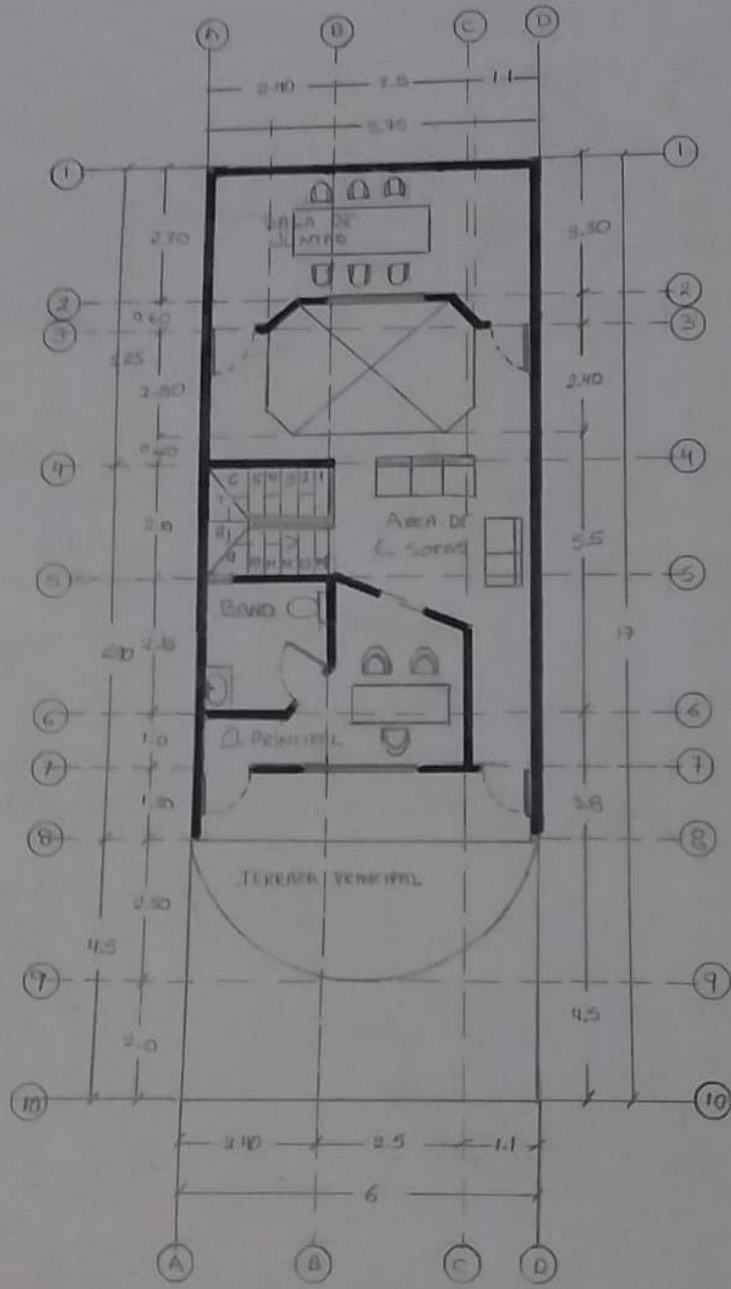

**Nombre de alumno:**

Jorge ivan sosa guillen

**Nombre del profesor:**

Jorge David oribe calderón

**Nombre del trabajo:**

Maqueta volumétrica y planos de despacho arquitectónico

**Materia:**

taller de maquetas

**Grado:**

4to cuatrimestre

**Grupo:** arquitectura

# Planos

Direção Sul para o sul
TITULO Plano
SUPERFICIE 102 m <sup>2</sup>
ARQUITETO Jorge Luis Souza Guilan
DATA 28/09/2020

PLANTA ALTA  
 Esc. . . . . 1:75

Maqueta