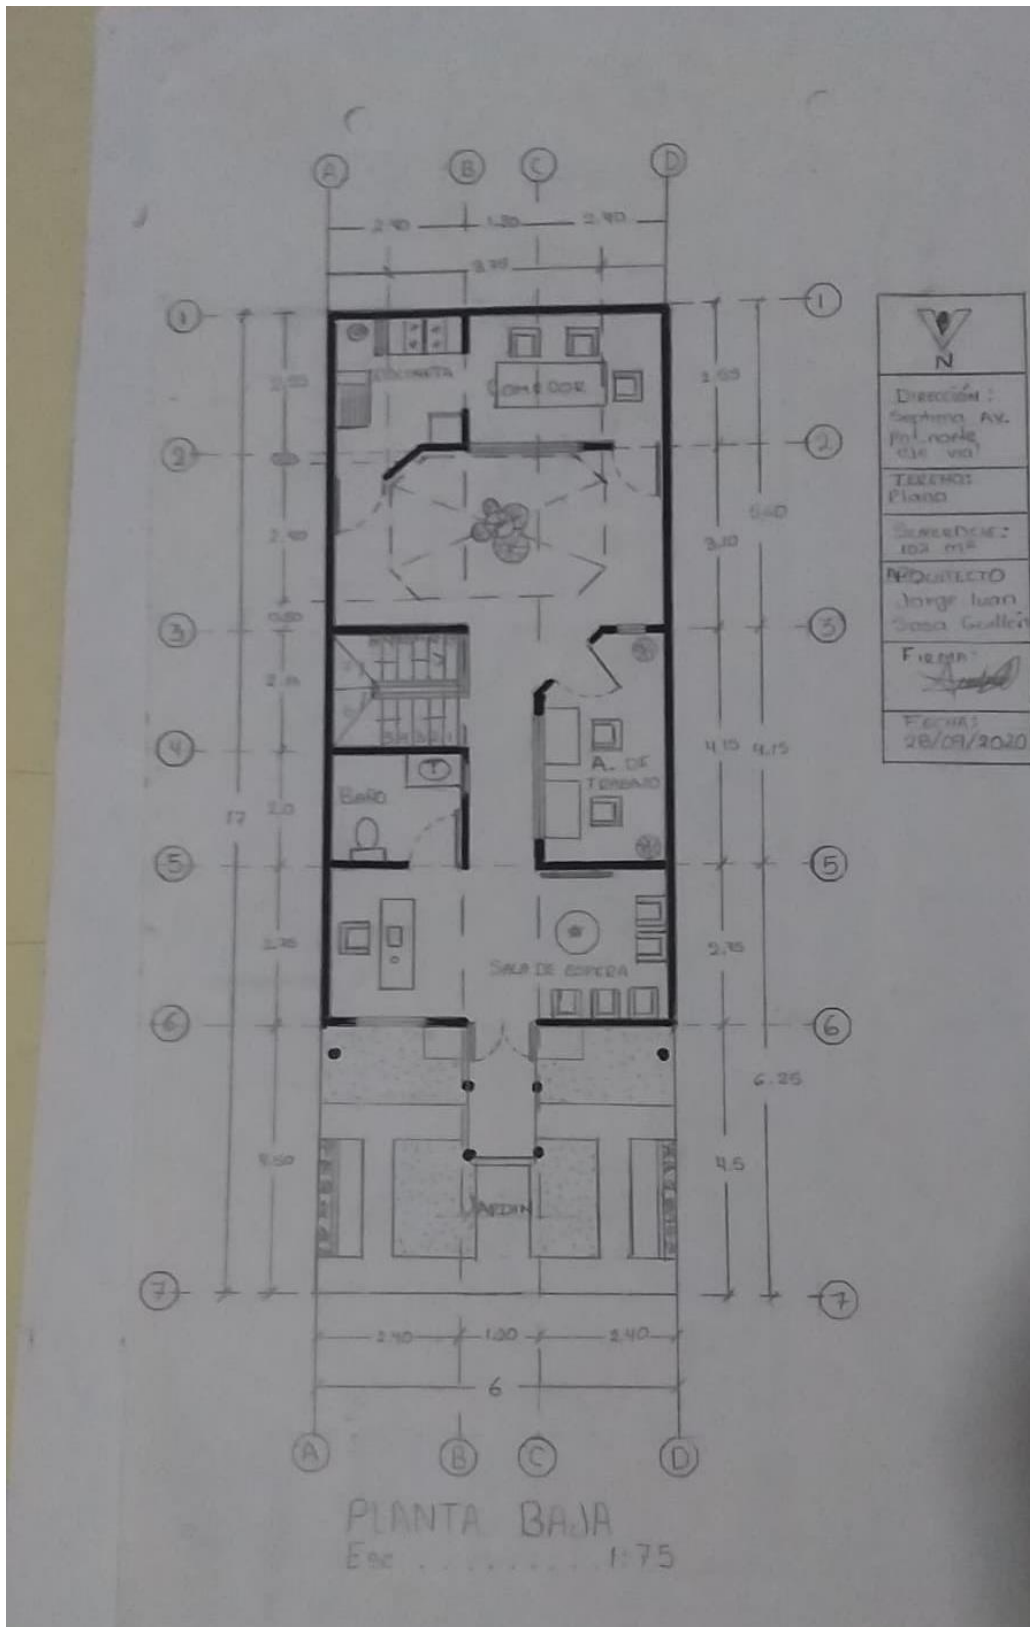

**Nombre de alumno:**

Jorge ivan sosa guillen

**Nombre del profesor:**

Jorge David oribe calderón

**Nombre del trabajo:**

Maqueta volumétrica y planos de despacho arquitectónico

**Materia:**

taller de maquetas

**Grado:**

4to cuatrimestre

**Grupo:** arquitectura

# Planos

Direção Sul para o sul
TITULO Plano
SUPERFICIE 102 m <sup>2</sup>
ARQUITETO Jorge Luis Souza Guilan
DATA 28/09/2020

PLANTA ALTA  
 Esc. . . . . 1:75

Maqueta