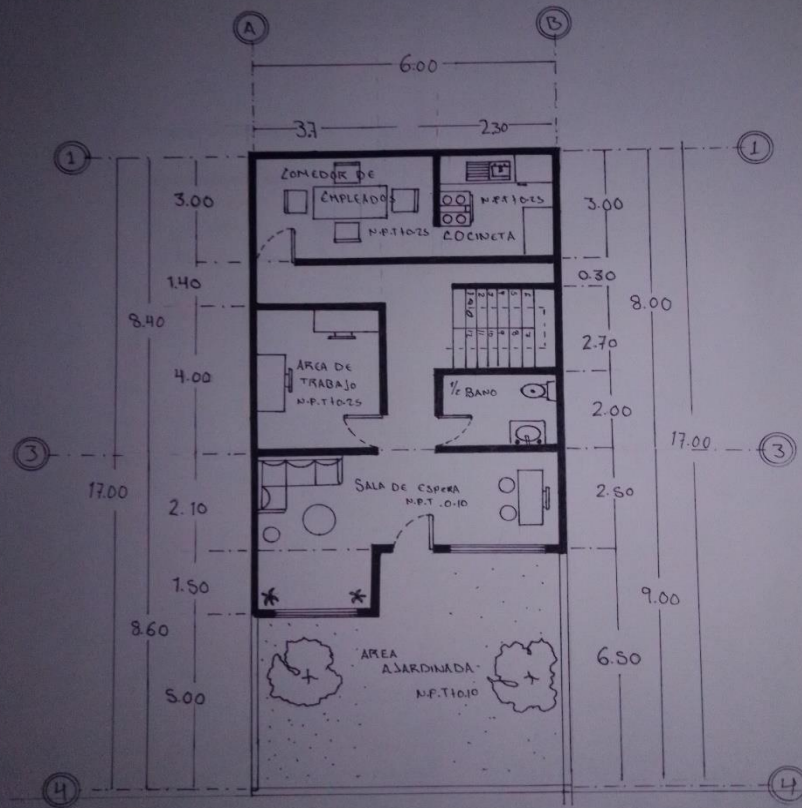

NOMBRE DEL ALUMNO: BELVERI ELIAS ESCALANTE PÉREZ

NOMBRE DEL PROFESOR: ARQ. ORIBE CALDERON JORGE DAVID

NOMBRE DE LA MATERIA: TALLER DE MAQUETAS

NOMBRE DEL TRABAJO: PLANOS ARQUITECTONICOS Y MAQUETA VOLUMETRICA

LICENCIATURA EN ARQUITECTURA

28 DE SEPTIEMBRE DEL 2020

PLANOS ARQUITECTONICOS

PIANTA BAJA ESC. 1:75

PLANTA ALTA Esc. 1:75

MAQUETA VOLUMETRICA