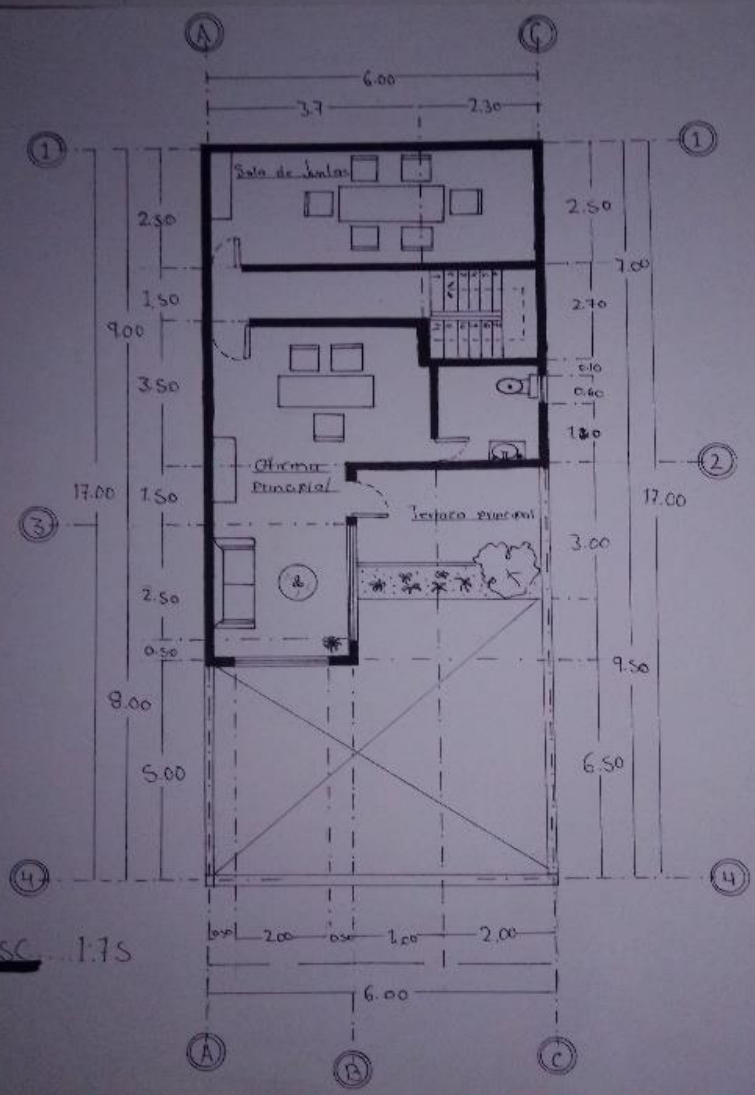

NOMBRE DEL ALUMNO: BELVERI ELIAS ESCALANTE PÉREZ

NOMBRE DEL PROFESOR: ARQ. ORIBE CALDERON JORGE DAVID

NOMBRE DE LA MATERIA: TALLER DE MAQUETAS

NOMBRE DEL TRABAJO: PLANOS ARQUITECTONICOS Y MAQUETA VOLUMETRICA

LICENCIATURA EN ARQUITECTURA

28 DE SEPTIEMBRE DEL 2020

PLANOS ARQUITECTONICOS

PIANTA BAJA ESC. 1:75

PLANTA ALTA Esc. 1:75

MAQUETA VOLUMETRICA