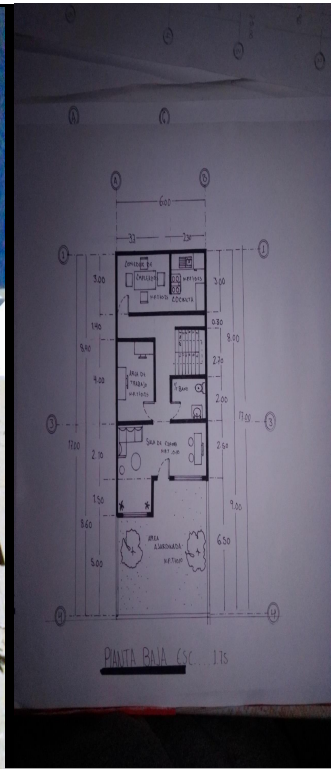

NOMBRE DEL ALUMNO: BELVERI ELIAS ESCALANTE PÉREZ

NOMBRE DEL PROFESOR: ARQ. ORIBE CALDERON JORGE DAVID

NOMBRE DE LA MATERIA: TALLER DE MAQUETAS

NOMBRE DEL TRABAJO: PLANOS ARQUITECTONICOS Y MAQUETA VOLUMETRICA

LICENCIATURA EN ARQUITECTURA

28 DE SEPTIEMBRE DEL 2020

PLANOS ARQUITECTONICOS

PIANTA BAJA ESC. 1:75

PLANTA ALTA Esc. 1:75

MAQUETA VOLUMETRICA