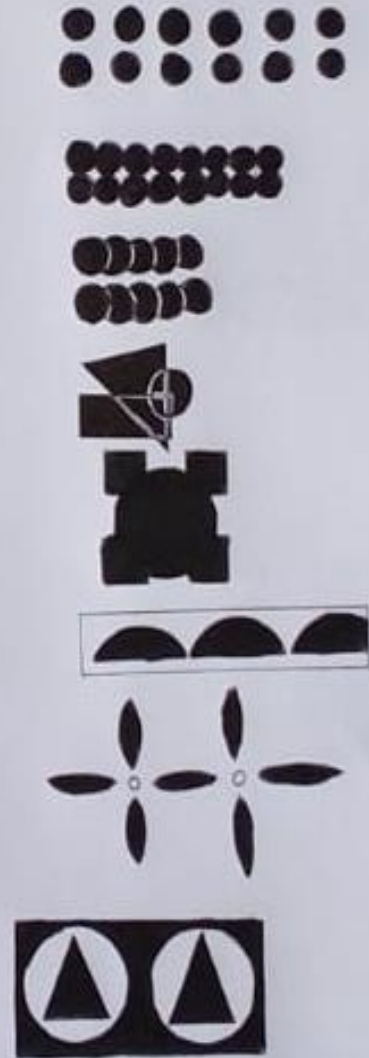

**Nombre de alumno:** Roxana Geraldine Hernández Gálvez

**Nombre del profesor:** Pedro Alberto García López

**Nombre del trabajo:** Examen unidad II

**Materia:** Métodos de diseño

**Grado:** Primer cuatrimestre

**Grupo:** "A" Licenciatura en arquitectura

Comitán de Domínguez Chiapas a 23 octubre de 2020.

# Interrelación de formas

Formas básicas

Formas complejas

Distanciamiento

Toque

Superposición

Penetración

Unión