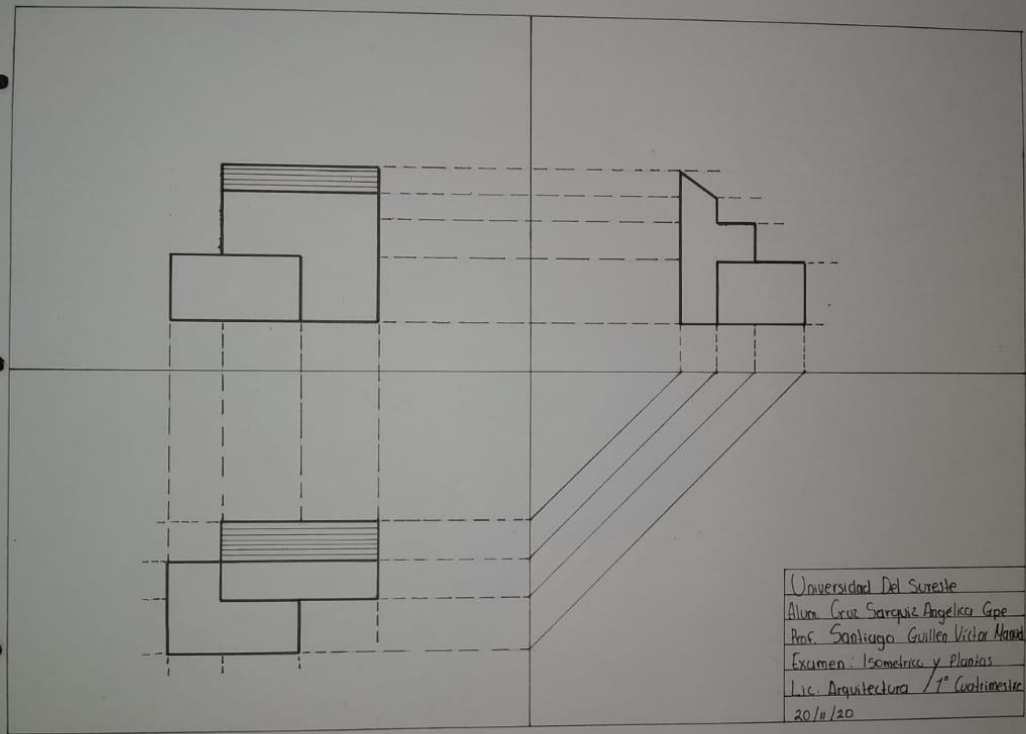

Nombre de alumno: Cruz Sarquiz Angélica
Guadalupe

Nombre del profesor: Santiago Guillen Víctor
Manuel

Nombre del trabajo: Examen: isométrico y
plantas

Materia: Dibujo de Representación

Cuatrimestre: primer cuatrimestre

Carrera: Lic. Arquitectura

Fecha: 20/11/20

Universidad Del Sureste
Alum. Cruz Sarquiz Angelica Gpe
Prof. Santiago Guillen Victor Manuel
Examen: Isométrico y planitas
Lic. Arquitectura / 1° Cuatrimestre
20/11/20