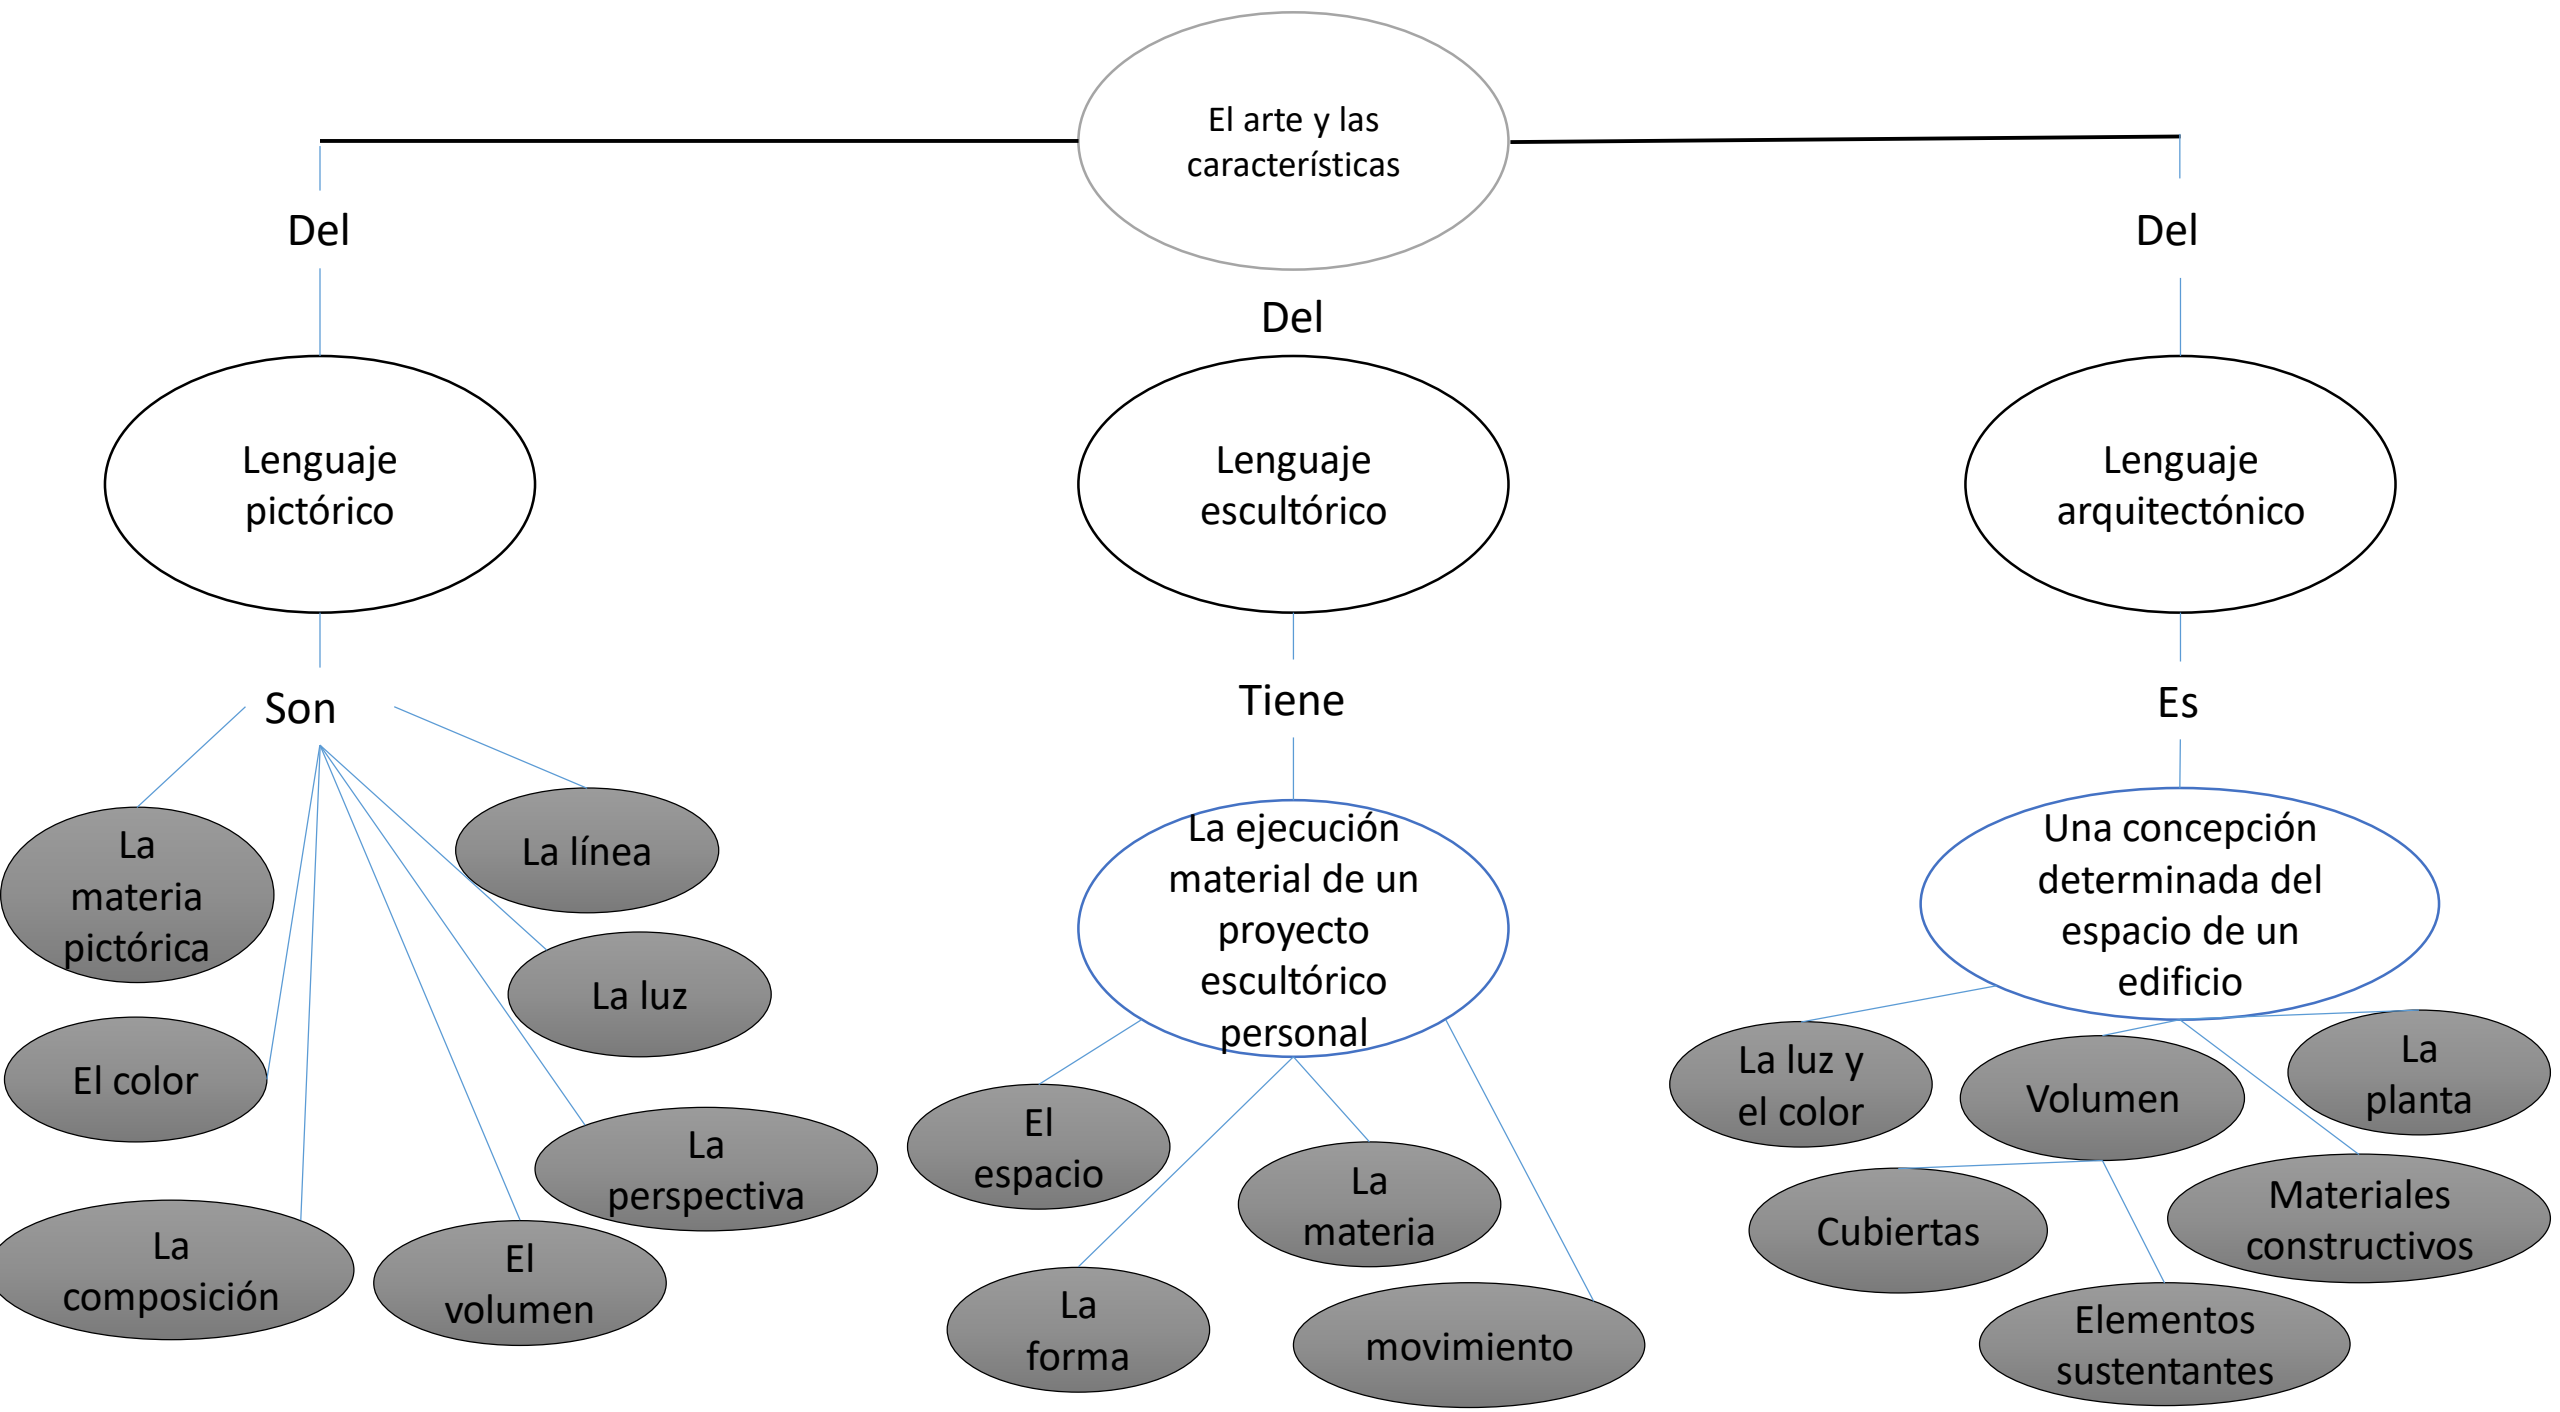

Nombre de alumno: Noel de Jesús López

Nombre del profesor: Víctor Santiago

Nombre del trabajo: mapas conceptuales del arte

Materia: historia del arte

Grado: 1er cuatrimestre

Grupo: A

Comitán de Domínguez Chiapas

Características del arte prehistórico

se divide

Paleolítico

Neolítico

Edad de los metales

Se

Se

Se

Caracteriza por poseer una sociedad cazadora, recolectora y nómada

Caracteriza por el descubrimiento de la agricultura y ganadería

Caracteriza por el surgimiento de las primeras sociedades urbanas

Características

Se realizaban en piedra o hueso, de pequeño tamaño, transportables, relacionaban el culto funerario o religioso, etc.