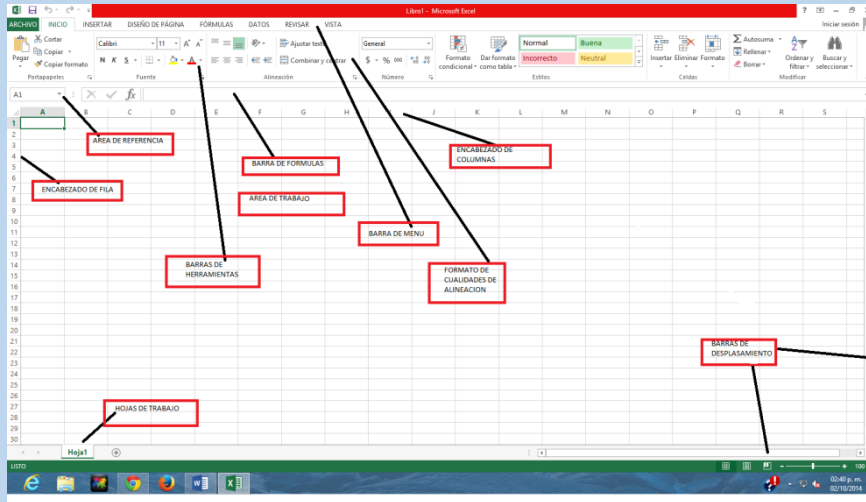

**Nombre de alumno: Perez sierra arez
de**

De jesus

**Nombre del profesor: jose de jesus
arguello**

Nombre del trabajo: super nota

Materia: tecnología de la informacion

PASIÓN POR EDUCAR

Grado: 1

Grupo: A

Comitán de Domínguez Chiapas a 29 de Enero de 2020.

EXCEL

FUE FUNDADA EN 1985
CREADO ESPECIAL PARA APLE

Excel es un programa informático desarrollado y distribuido por Microsoft Corp. Se trata de un software que permite realizar tareas contables y financieras gracias a sus funciones, desarrolladas específicamente para ayudar a crear y trabajar con hojas de cálculo.