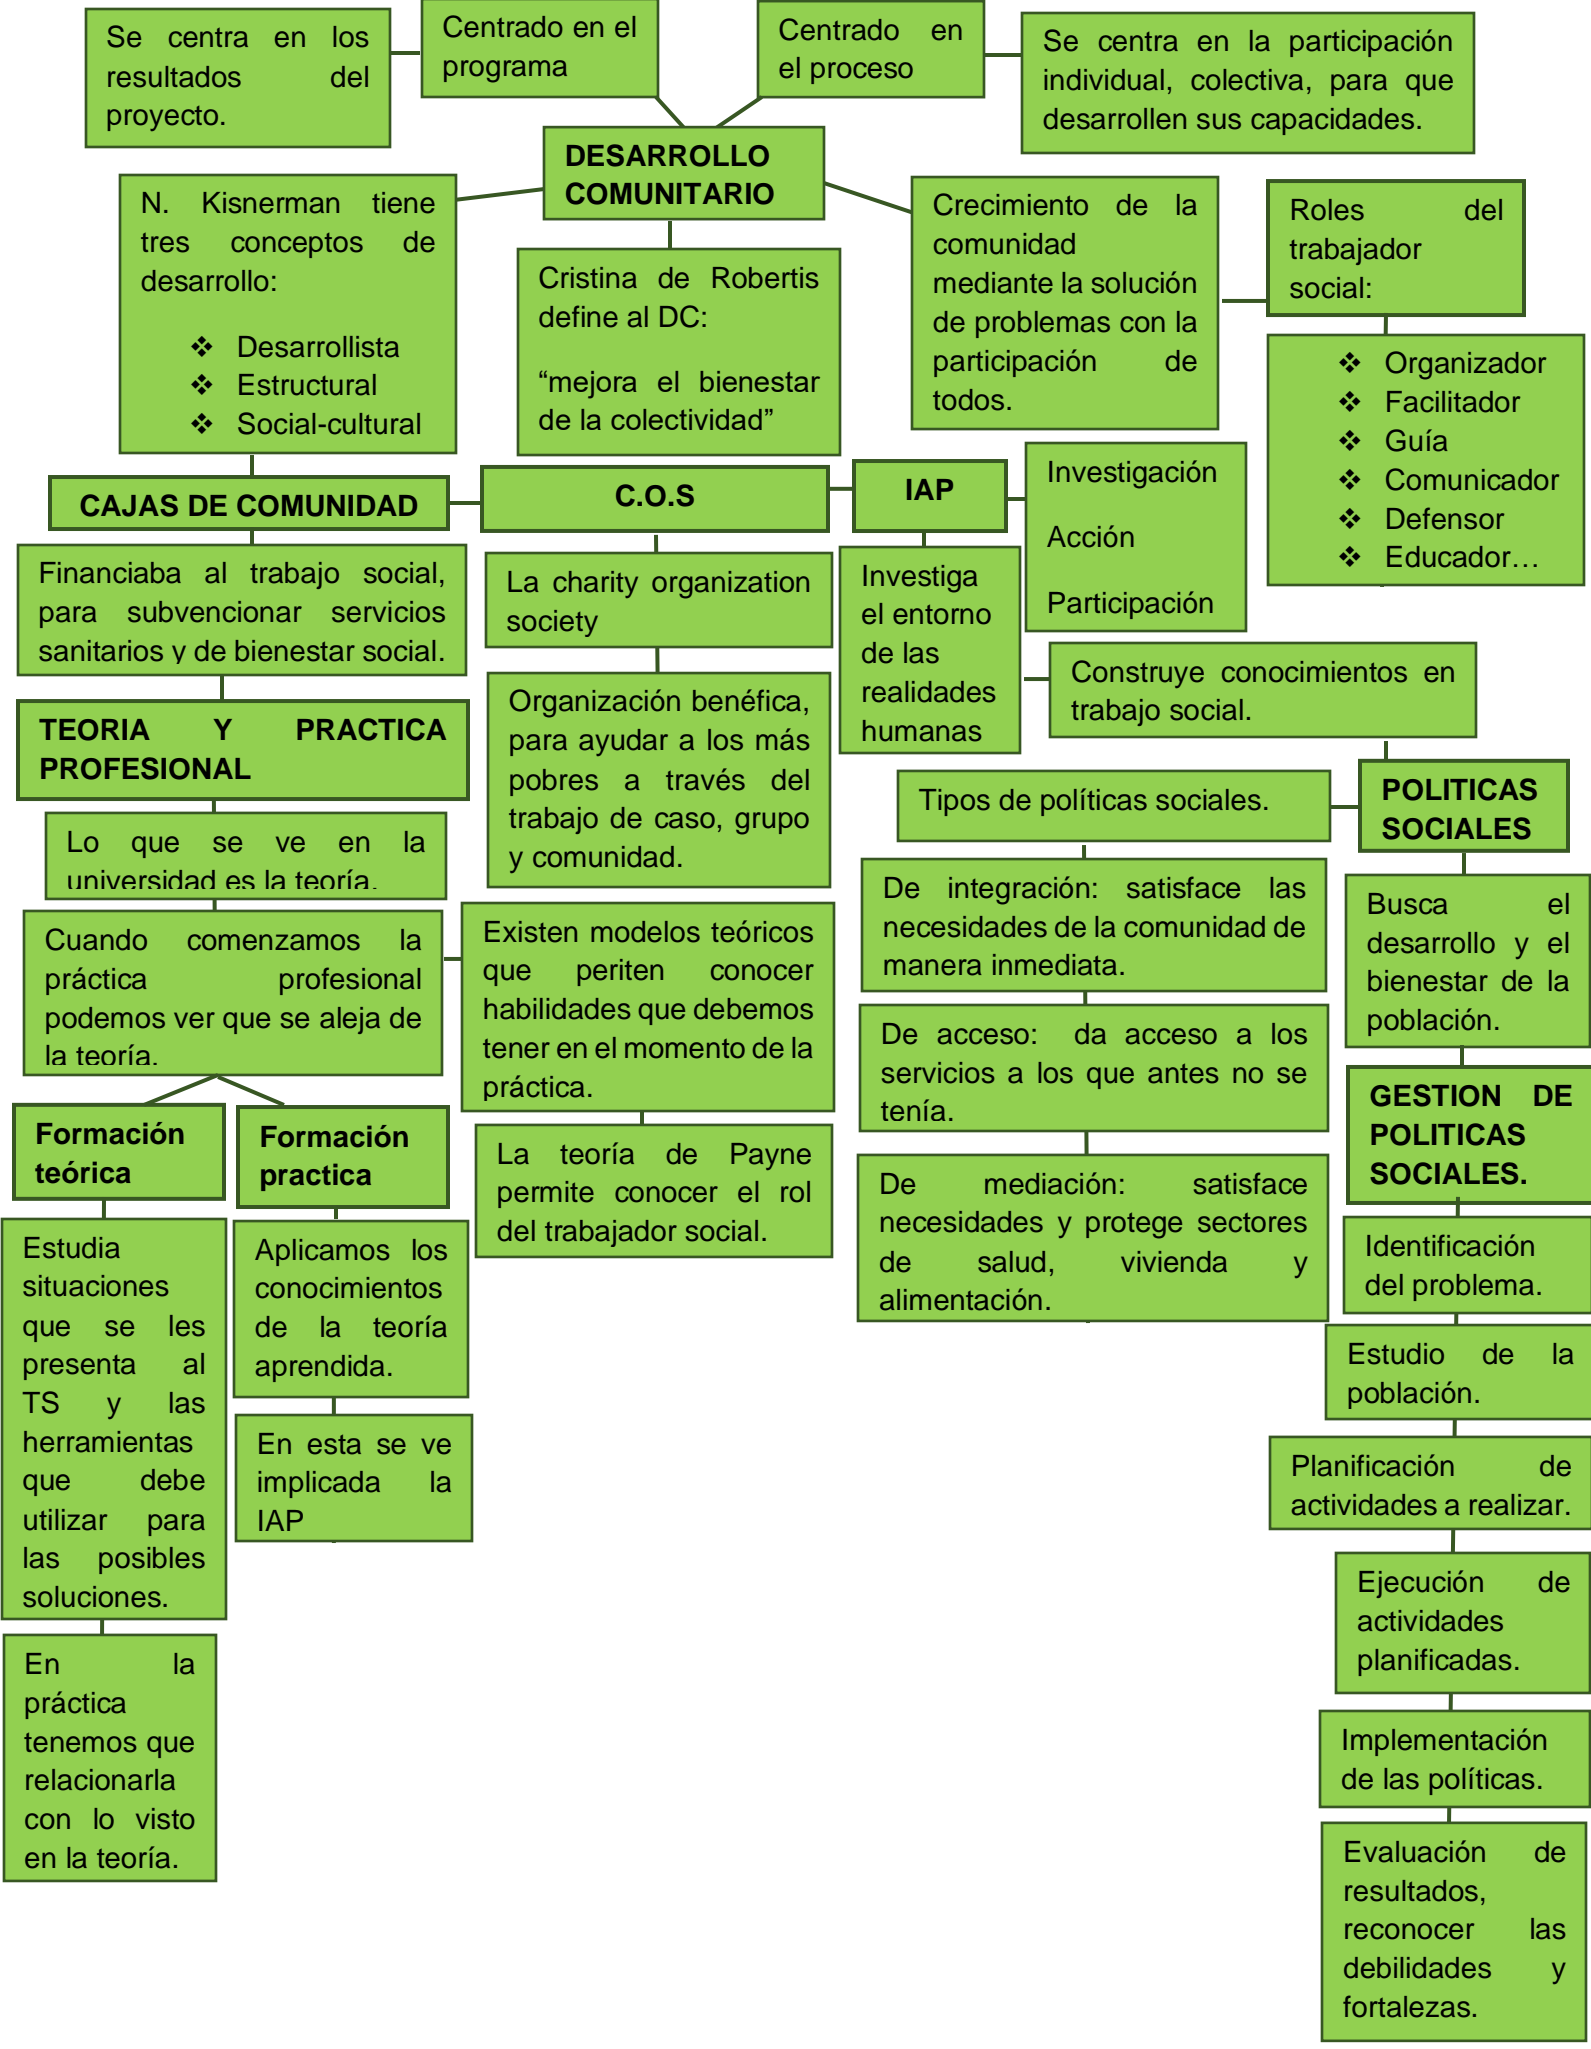

TRABAJO SOCIAL COMUNITARIO

Mapa conceptual

**SAN CRISTOBAL DE LAS CASAS,
CHIAPAS**

UNIVERSIDAD DEL SURESTE
**TRABAJO SOCIAL Y GESTION COMUNITARIA
VII**

MATERIA:
TRABAJO SOCIAL COMUNITARIO

TITULO:
MAPA CONCEPTUAL "UNIDAD I Y II"

Trabajo Social VII

TRABAJO SOCIAL COMUNITARIO

STEPHANIE DE JESUS GONZALEZ MORALES

Nuevo León

15/NOVIEMBRE/2020

Bibliografía

Izquierdo, J. M. (2005). Trabajo comunitario, organización y desarrollo social . *alianza editorial*, 17-65.