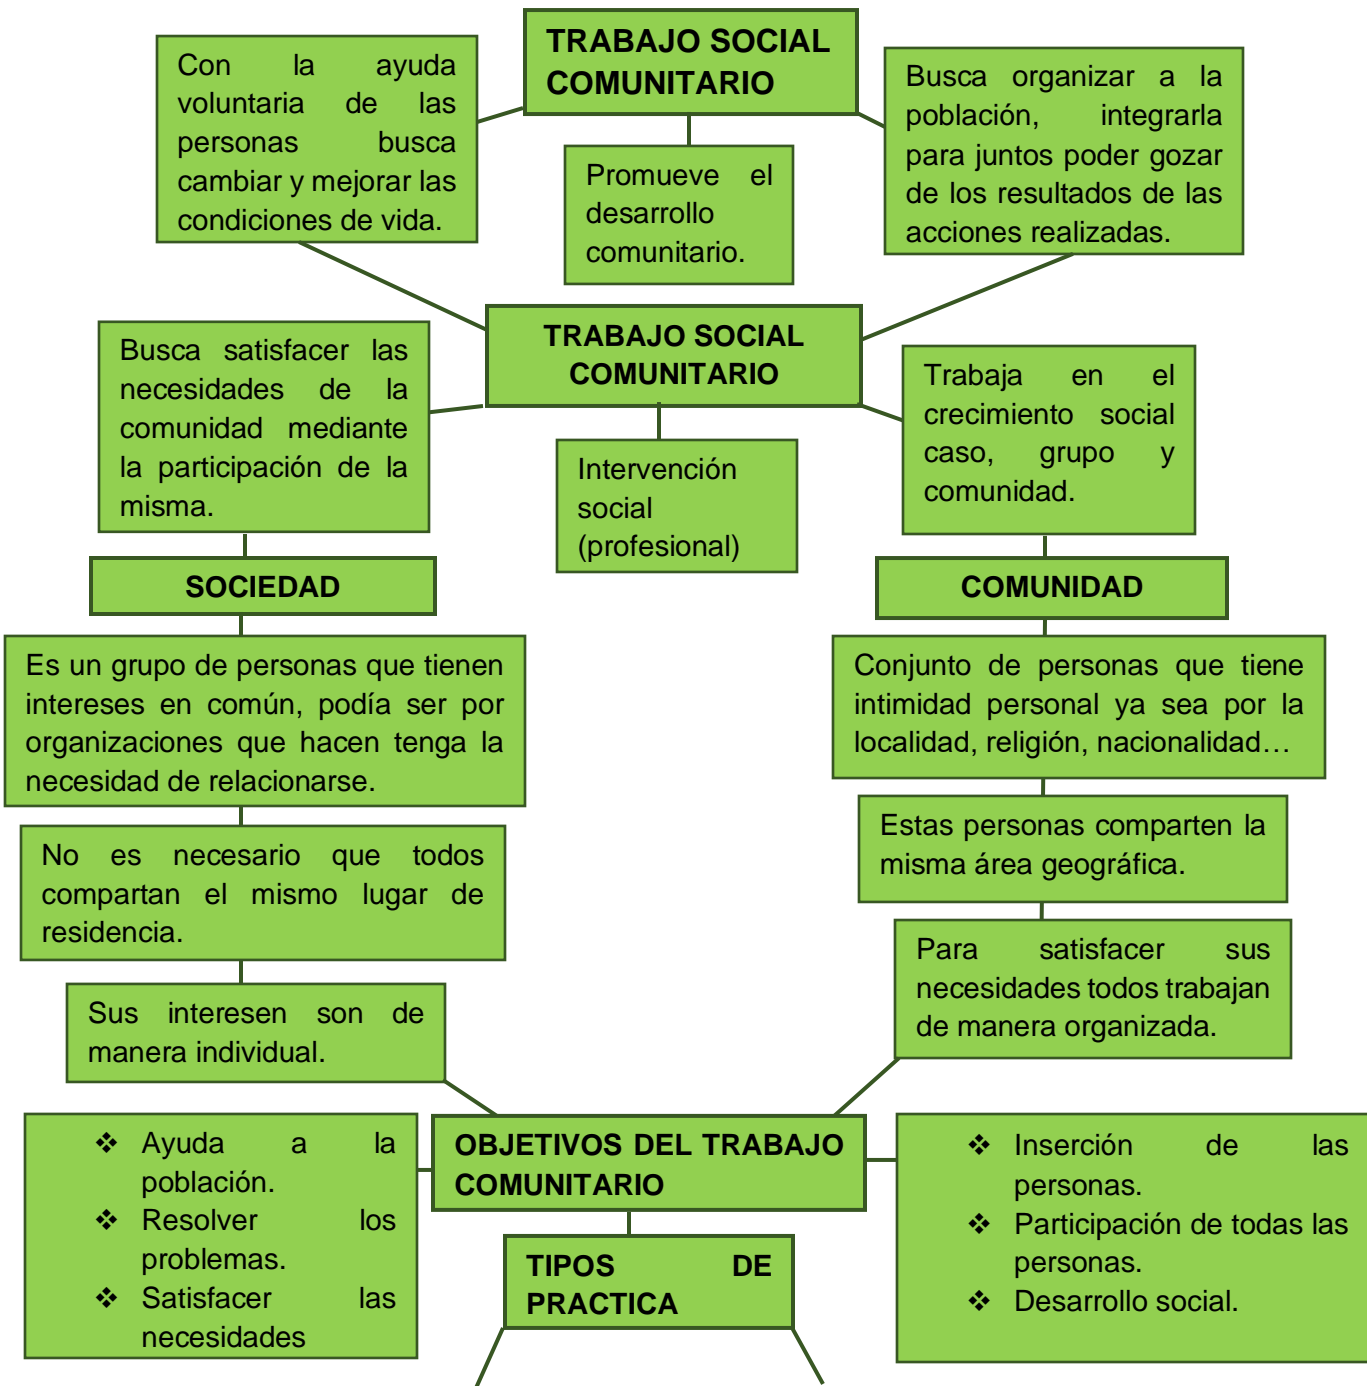

TRABAJO SOCIAL COMUNITARIO

Mapa conceptual

**SAN CRISTOBAL DE LAS CASAS,
CHIAPAS**

UNIVERSIDAD DEL SURESTE
**TRABAJO SOCIAL Y GESTION COMUNITARIA
VII**

MATERIA:
TRABAJO SOCIAL COMUNITARIO

TITULO:
MAPA CONCEPTUAL "UNIDAD I Y II"

CATEDRATICO:
LUCIA GUADALUPE GOMEZ MARTINEZ

ALUMNA:
STEPHANIE DE JESUS GONZALEZ MORALES

FECHA:
NOVIEBRE/2020

Universidad Del Sureste, San Cristóbal De Las Casas,
Chiapas.

Trabajo Social y Gestión Comunitaria

Trabajo Social VII

TRABAJO SOCIAL COMUNITARIO

STEPHANIE DE JESUS GONZALEZ MORALES

Nuevo León

15/NOVIEMBRE/2020

Bibliografía

Izquierdo, J. M. (2005). Trabajo comunitario, organización y desarrollo social . *alianza editorial*, 17-65.