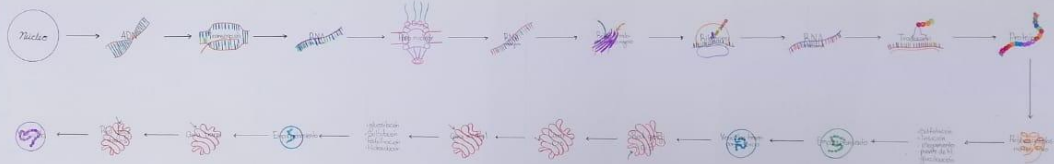

**Nombre del alumno: Jhoana Guadalupe Arreola
Mayorga**

Nombre del profesor: Darío Cristiaderit

**Nombre del trabajo: Diagrama núcleo-rer-rel-
gorgi**

Materia: Microanatomía

Grado: 1er semestre Lic. Medicina Humana

Comitán de Domínguez Chiapas a 26 de septiembre del 2020

Diagrama nukleer-rl-yelqi

Yaxsa Axela

Diagrama nukleer-rl-yelqi

- glucosilación
- Sulfatación
- fosforilación
- Hidroxidación