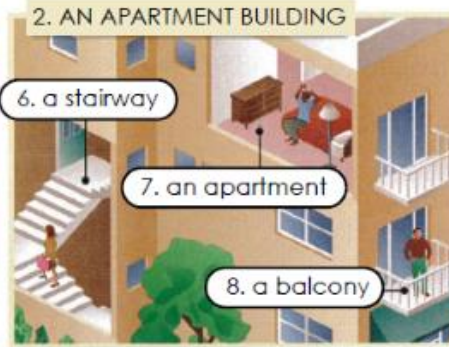

**Nombre de alumno: David Daniel Vázquez Hernández**

**Nombre del profesor: anal aura culebrón torres**

**Nombre del trabajo: Weekly Activity**

**Materia: ingles 3**

**Grado: 3 semestre**

**Grupo: A**

**TEMA PRINCIPAL: PARTES DE LA CASA, LUGARES DONDE PUDES VIVIR, VOCABULARIO DE UNA CASA, AUXILIAR DO / DOES EN PREGUNTAS Y PREPOSICIONES DE LUGAR IN/ ON / AT/ .**

**NOMBRE DE LA UNIDAD: HOME AND NEIGHBORHOOD**

**HOME AND NEIGHBORHOOD**

**VOCABULARY**

**Buildings**

a)  3.10 Read and listen. Then listen again and repeat.

**GRAMMAR**

**The Present Simple tense: questions with "where" / Prepositions of place**