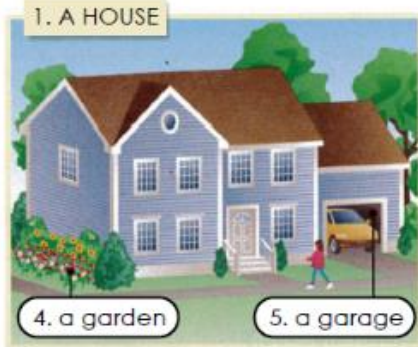

**Nombre de alumno: David Daniel Vázquez Hernández**

**Nombre del profesor: anal aura culebrón torres**

**Nombre del trabajo: Weekly Activity**

**Materia: ingles 3**

**Grado: 3 semestre**

**Grupo: A**

**TEMA PRINCIPAL: PARTES DE LA CASA, LUGARES DONDE PUDES VIVIR, VOCABULARIO DE UNA CASA, AUXILIAR DO / DOES EN PREGUNTAS Y PREPOSICIONES DE LUGAR IN/ ON / AT/ .**

**NOMBRE DE LA UNIDAD: HOME AND NEIGHBORHOOD**

**HOME AND NEIGHBORHOOD**

**VOCABULARY**

**Buildings**

a)  3.10 Read and listen. Then listen again and repeat.

**GRAMMAR**

**The Present Simple tense: questions with "where" / Prepositions of place**