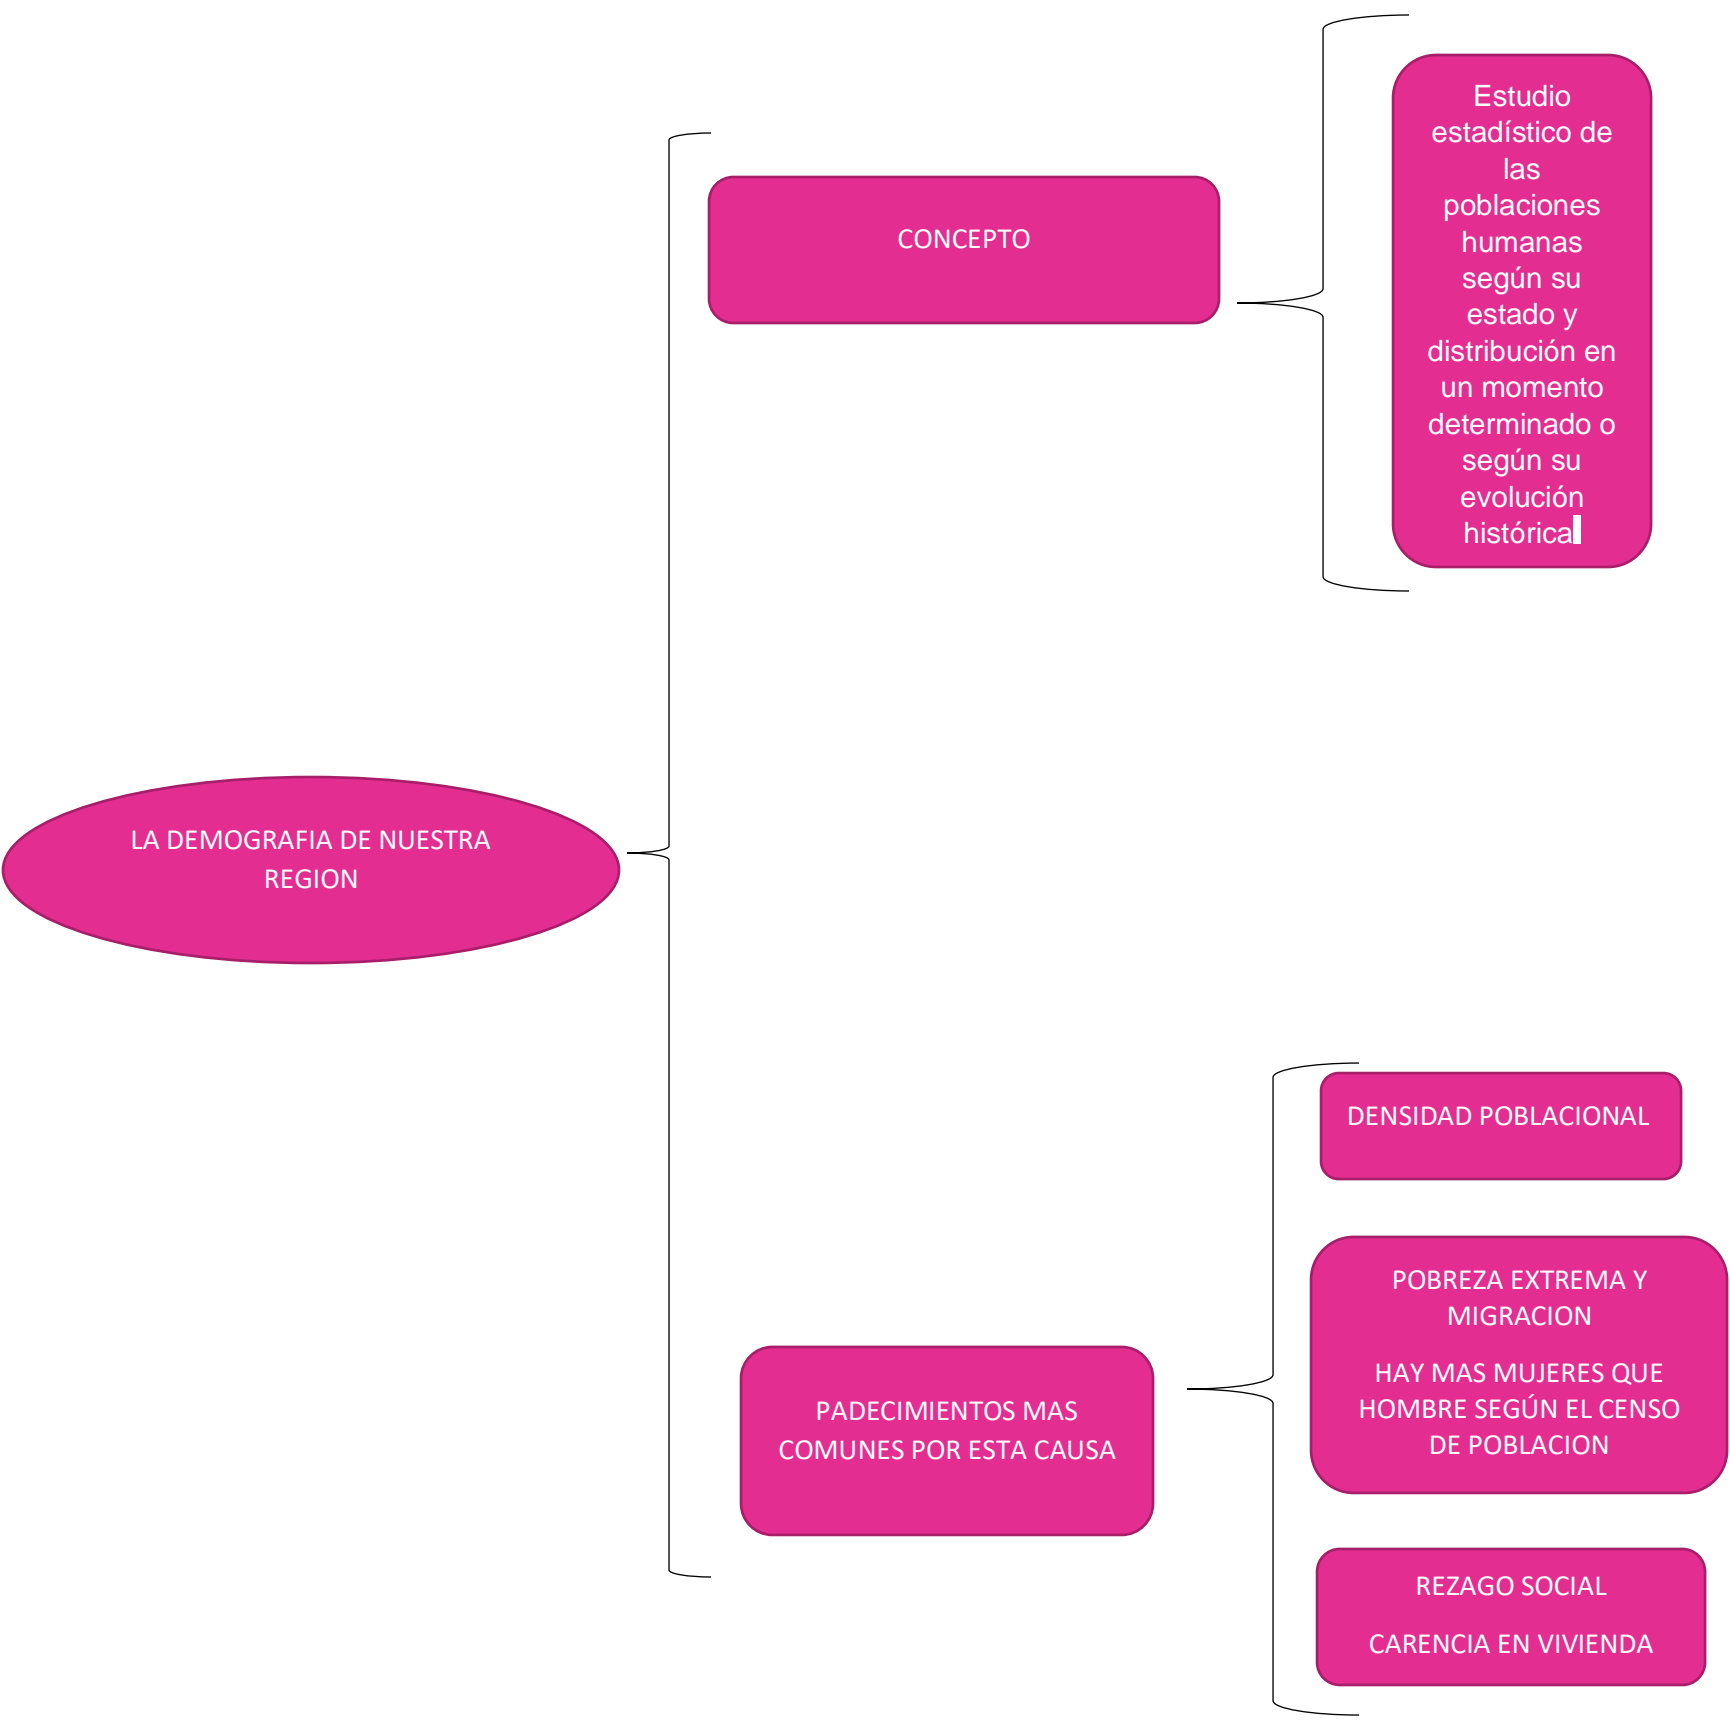

**Nombre de alumnos: Génesis Sharon Álvaro
Bautista**

Nombre del profesor: ROSARIO CRUZ

**Nombre del trabajo: CUADRO SIGNOTICO LA
DEMOGRAFIA DE NUESTRA REGION**

Materia: SUBMODULO II

Grado: Tercer Semestre

Grupo: Único

Pichucalco, Chiapas a 11 de diciembre 2020.

LA DEMOGRAFIA DE NUESTRA REGION

CONCEPTO

Estudio estadístico de las poblaciones humanas según su estado y distribución en un momento determinado o según su evolución histórica

PADECIMIENTOS MAS COMUNES POR ESTA CAUSA

DENSIDAD POBLACIONAL

POBREZA EXTREMA Y MIGRACION
HAY MAS MUJERES QUE HOMBRE SEGÚN EL CENSO DE POBLACION

REZAGO SOCIAL
CARENCIA EN VIVIENDA