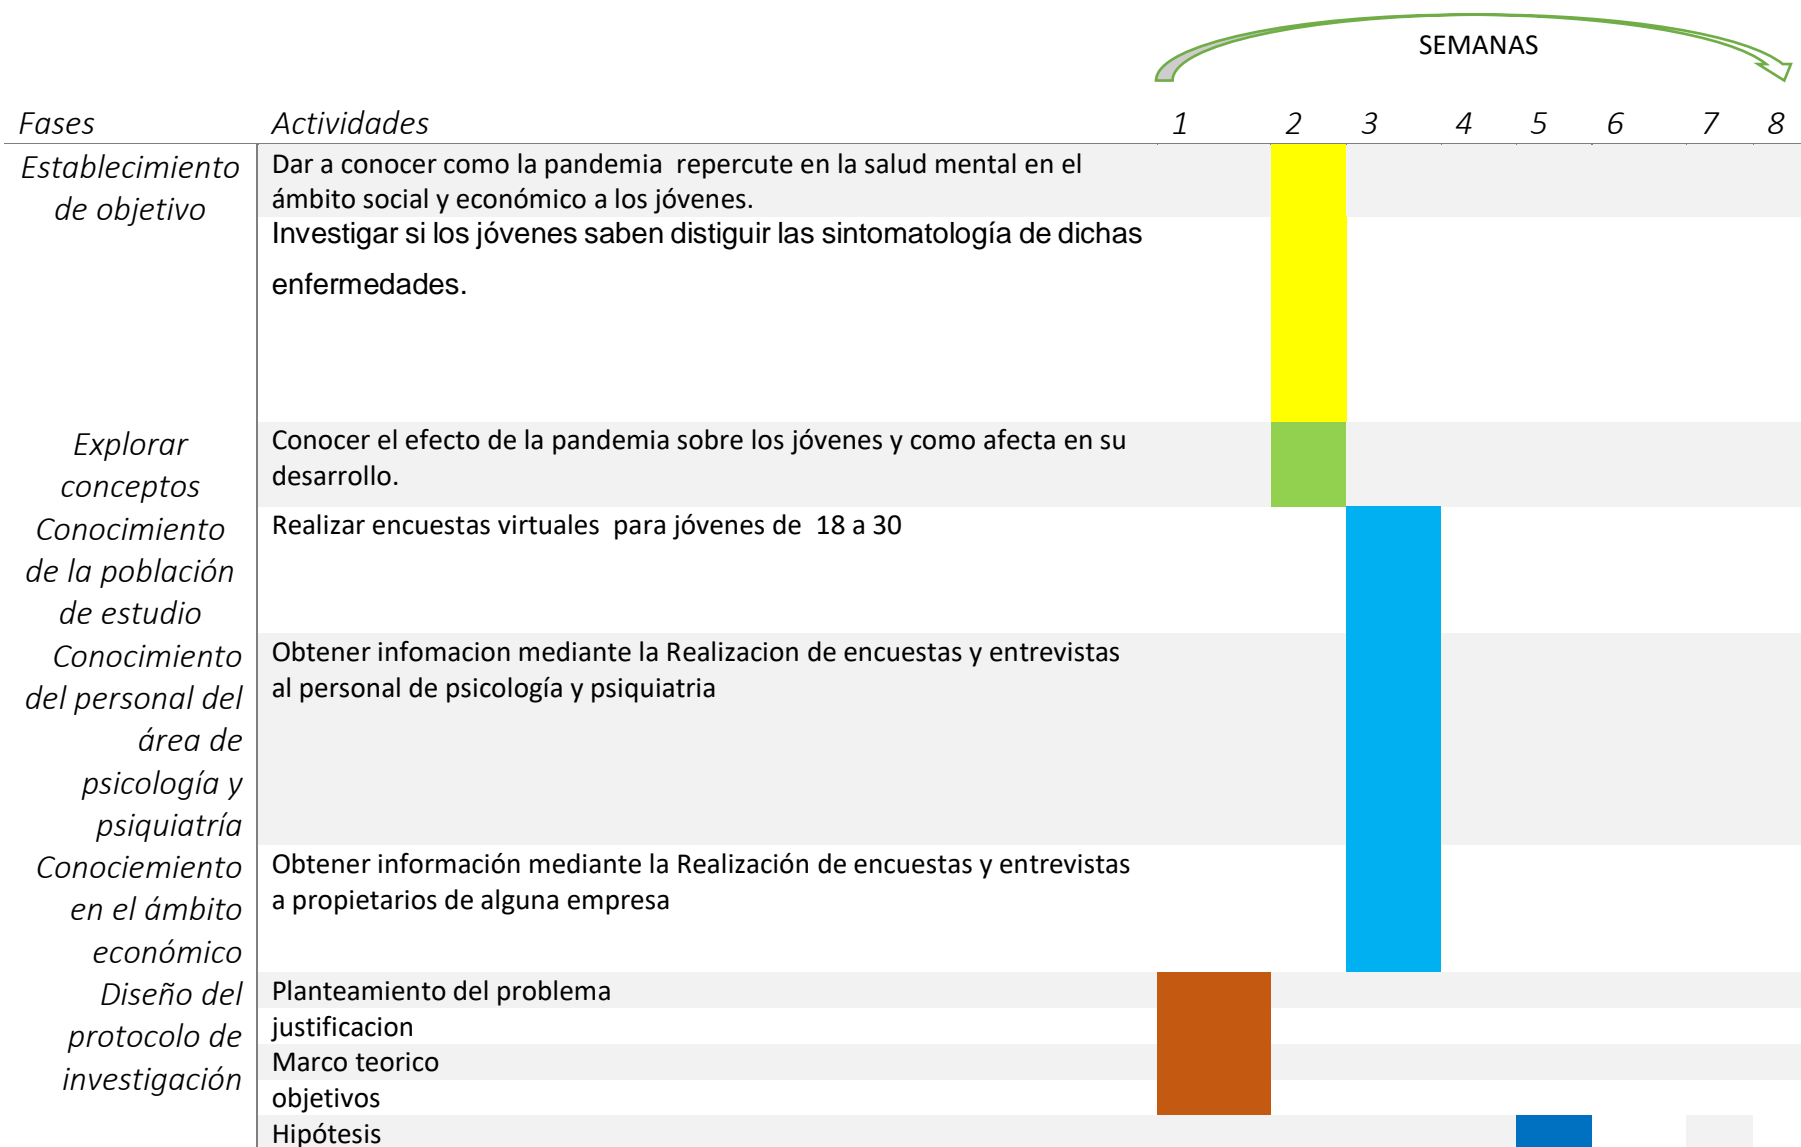

# METODOLOGIA DE LA INVESTIGACION

QFB: MARCO ANTONIO GORDILLO BENAVENTE

INTEGRANTES:

CITLALI GUADALUPE PEREZ MORALES

ITZEL JAQUELINE RAMOS MATAMBU

CHRISTOPHER MANUEL LIY NAZAR

	Diseño de las encuestas
<i>Presentación de la investigación</i>	Presentación del protocolo de investigación
<i>Implementación</i>	Poner en practica el protocolo de la investigación.