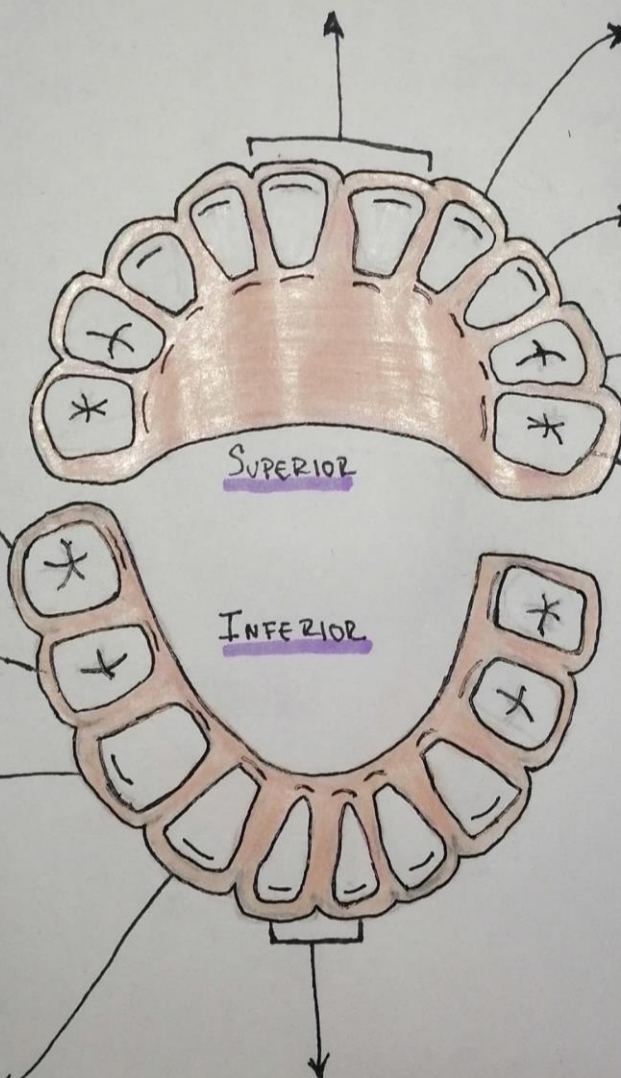

## DENTIFICIÓN TEMPORAL

Gon un total de 20  
Piezas dentales.

**Incisivos Centrales**  
Erupción: 8-12 meses  
Pérdida: 6-7 años

**Incisivos Laterales**  
Erupción: 9-13 meses  
Pérdida: 7-8 años

**Caninos**  
Erupción: 16-22 meses  
Pérdida: 10-12 años

**Primer molar**  
Erupción: 13-19 meses  
Pérdida: 9-11 años

**Segundo molar**  
Erupción: 25-33 meses  
Pérdida: 10-12 años

**Segundo molar**  
Erupción: 23-31 meses  
Pérdida: 10-12 años

**Primer molar**  
Erupción: 14-18 meses  
Pérdida: 9-11 años

# DENTICIÓN PERMANENTE

Son un total de 32 piezas dentales.

**Incisivos Centrales**  
Erupción: 7-8 años

**Incisivos Laterales**  
Erupción: 8-9 años

**Caninos**  
Erupción: 11-12 años

**Primer premolar**  
Erupción: 10-11 años

**Segundo premolar**  
Erupción: 10-12 años

**Primer molar**  
Erupción: 6-7 años

**Segundo molar**  
Erupción: 12-13 años

**Tercer molar**  
Erupción: 17-21 años

**Tercer molar**  
Erupción: 17-21 años

**Segundo molar**  
Erupción: 11-13 años