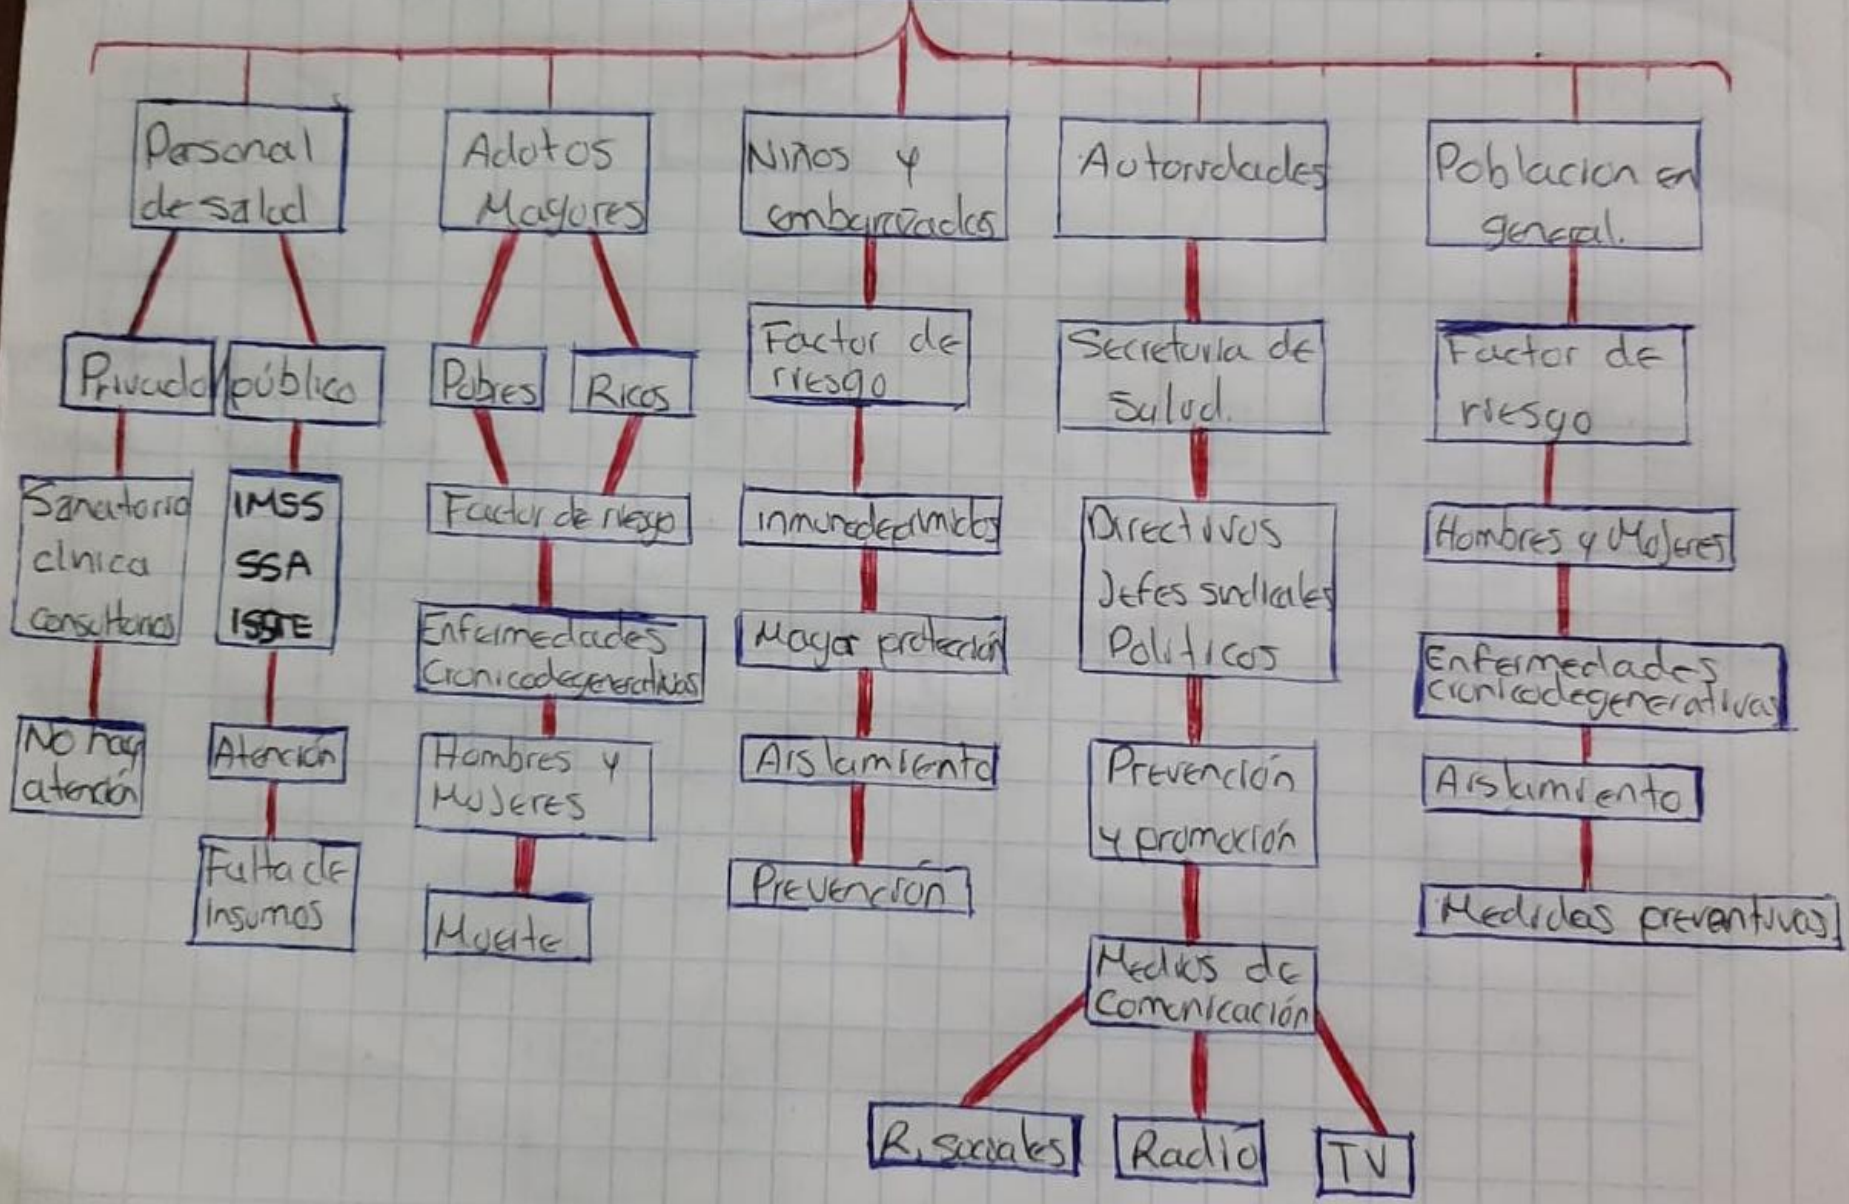

Universidad del Sureste
Escuela de Medicina Humana

SEMESTRE:

4º A

MATERIA:

INVESTIGACIÓN EPIDEMIOLOGÍA AVANZADA

TRABAJO:

MAPA DE ANALISIS MULTINIVEL

DOCENTE:

DR. DARIO CRISTIADERIT GUTIERREZ GOMEZ

ALUMNO (A):

YANETH ORTIZ ALFARO

COMITAN DE DOMINGUEZ, CHIAPAS, 03 DE SEPTIEMBRE DEL 2020

MUERTE POR COVID 19

ABORTO