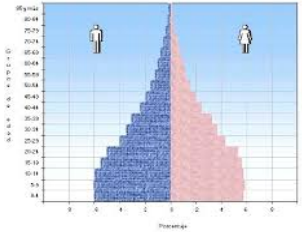

nivel nacional chiapas es de indice 2.38767 muy alto

carencias sociales

MUNICIPIO DE SOCOLTENANGO