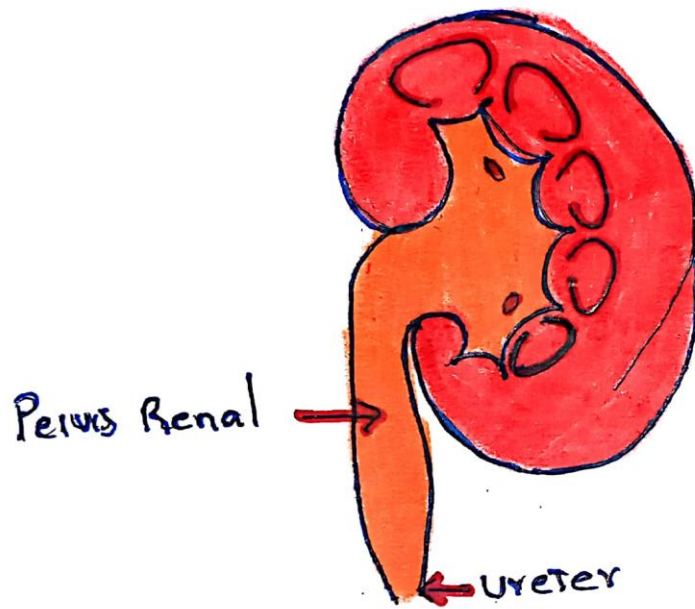

Proceso De la orina

Vesiga
Son de 11.5 largo
6 de ancho
y 3.5 grosor

Uretra
mujer
3.35cm
Se abre al
exterior encima
de la vagina

Riñones → orina llega a la vesiga → (orina)
Tubulos llamados ureteres → la vesiga
almacena la orina hasta → reflejo de
miccion → + es secretada por la
uretra → hacia el exterior →

Uretra
hombre
20cm largo