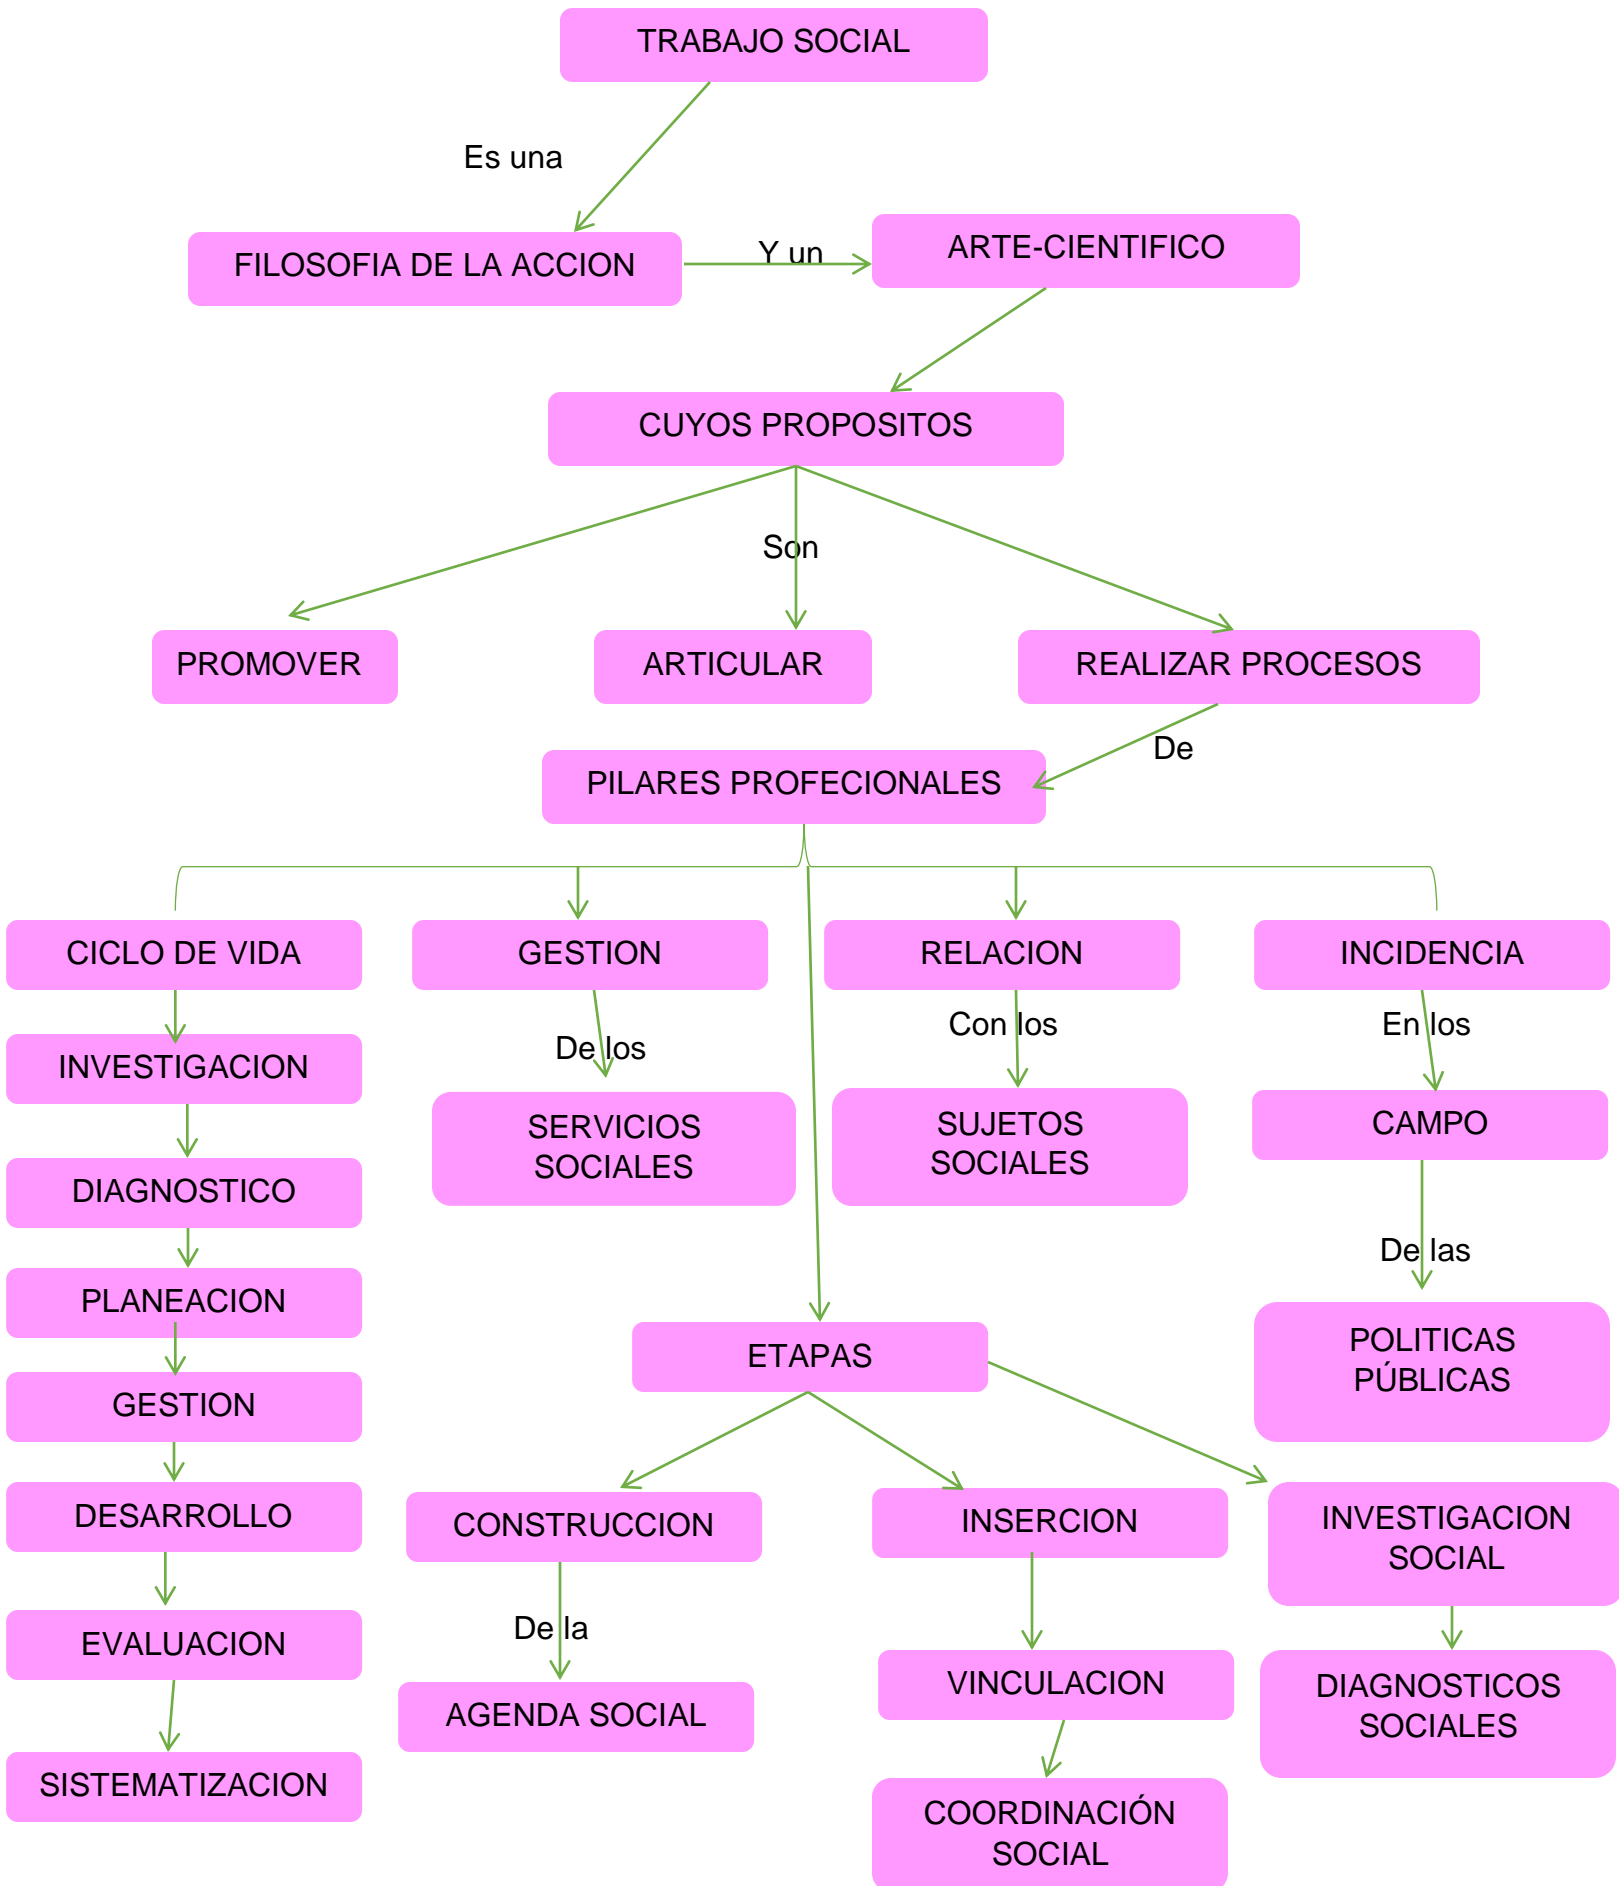

**Nombre de alumnos: Karla Francisca
Gómez González**

**Nombre del profesor: Lic. Likza
Roblero Muñoz.**

**Nombre del trabajo: Mapa
Conceptual “Importancia de la
gestión social en México”**

Materia: Estrategias de Trabajo Social

Grado: 6to cuatrimestre

Grupo: C

“LA IMPORTANCIA DE LA GESTION SOCIAL EN MEXICO”

“LA IDEA CONTEMPORANEA DE GESTION SOCIAL EN MEXICO”