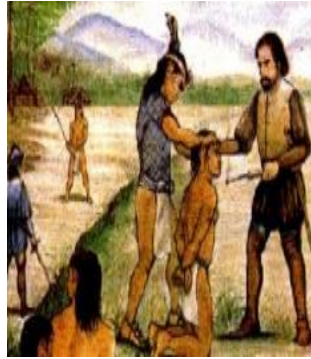

Las formas de ayuda fueron cambiando con el paso del tiempo durante las guerras, independización se fueron generando algunas como dar ayuda las viudas, huérfano o enfermos después se crearon casa de beneficencia entre otras.