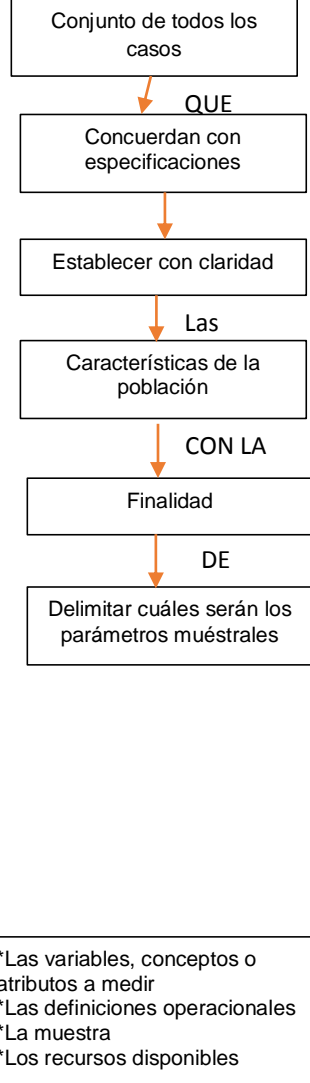

Nombre de alumnos: Trujillo López Irma Guadalupe

Nombre del profesor: María del Carmen Cordero Gordillo

Nombre del trabajo: Cuadro Sinóptico

Materia: Taller de Elaboración De Tesis

Grado: 9° cuatrimestre

Grupo: "B"

Comitán de Domínguez Chiapas a 17 de mayo de 2020

Recopilado de Material Específico del Proyecto.

Diseño de Investigación

Selección de la muestra

Población objetivo.

Recolección de Datos

Interpretación de Datos