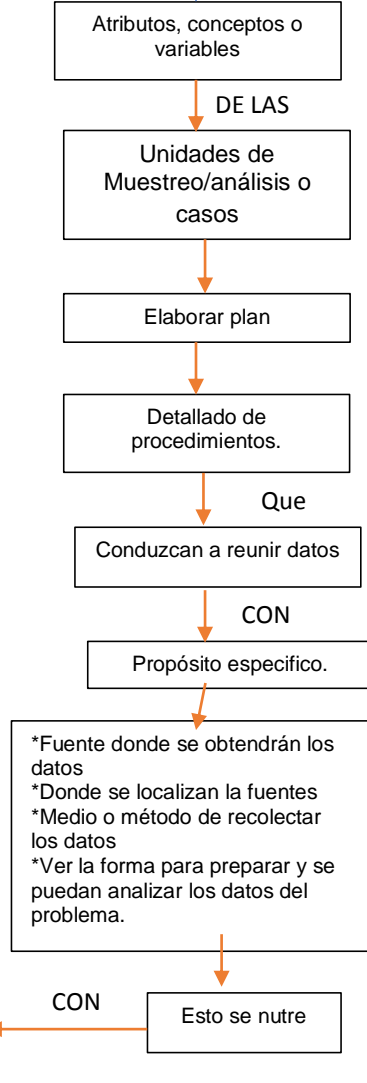

Nombre de alumnos: Trujillo López Irma Guadalupe

Nombre del profesor: María del Carmen Cordero Gordillo

Nombre del trabajo: Cuadro Sinóptico

Materia: Taller de Elaboración De Tesis

Grado: 9° cuatrimestre

Grupo: "B"

Comitán de Domínguez Chiapas a 17 de mayo de 2020

Recopilado de Material Específico del Proyecto.

Diseño de Investigación

Selección de la muestra

Población objetivo.

Recolección de Datos

Interpretación de Datos

Reporte de Datos

Recopilado de Material Específico del Proyecto.