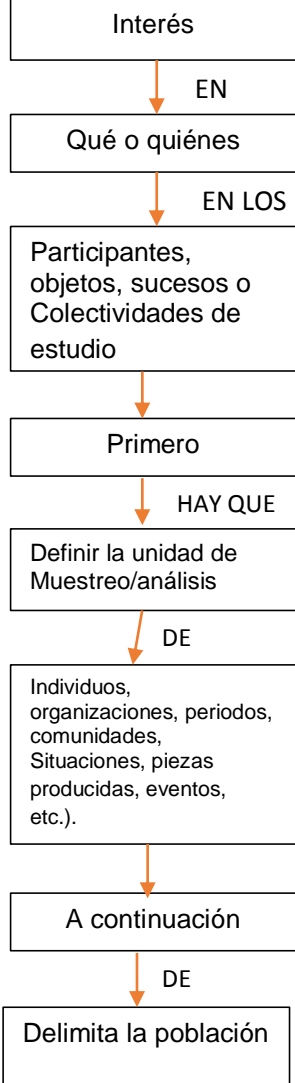

Nombre de alumnos: Trujillo López Irma Guadalupe

Nombre del profesor: María del Carmen Cordero Gordillo

Nombre del trabajo: Cuadro Sinóptico

Materia: Taller de Elaboración De Tesis

Grado: 9° cuatrimestre

Grupo: "B"

Comitán de Domínguez Chiapas a 17 de mayo de 2020

Recopilado de Material Específico del Proyecto.

Diseño de Investigación

Selección de la muestra

Población objetivo.

Recolección de Datos

Interpretación de Datos

Reporte de Datos

Recopilado de Material Específico del Proyecto.