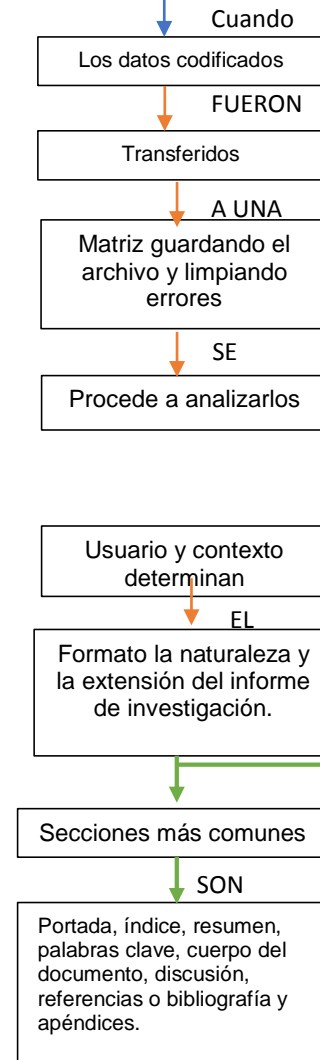

Nombre de alumnos: Trujillo López Irma Guadalupe

Nombre del profesor: María del Carmen Cordero Gordillo

Nombre del trabajo: Cuadro Sinóptico

Materia: Taller de Elaboración De Tesis

Grado: 9° cuatrimestre

Grupo: "B"

Comitán de Domínguez Chiapas a 17 de mayo de 2020

Recopilado de Material Específico del Proyecto.

Diseño de Investigación

Selección de la muestra

Población objetivo.

Recolección de Datos

Interpretación de Datos

Reporte de Datos

Recopilado de Material Específico del Proyecto.