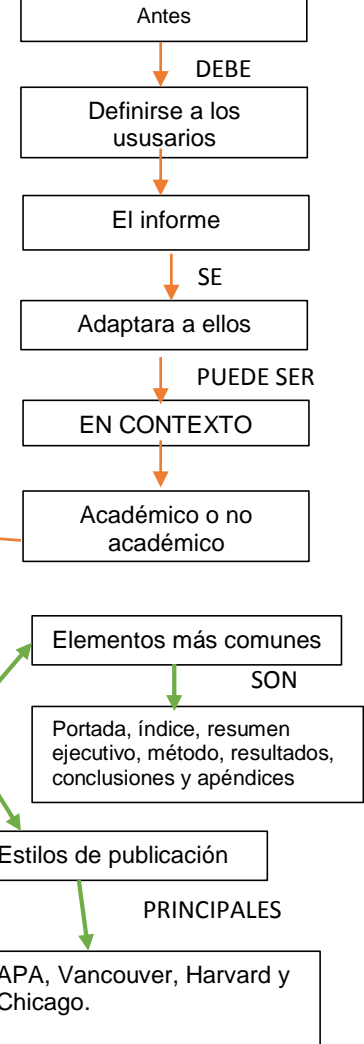

Reporte de Datos