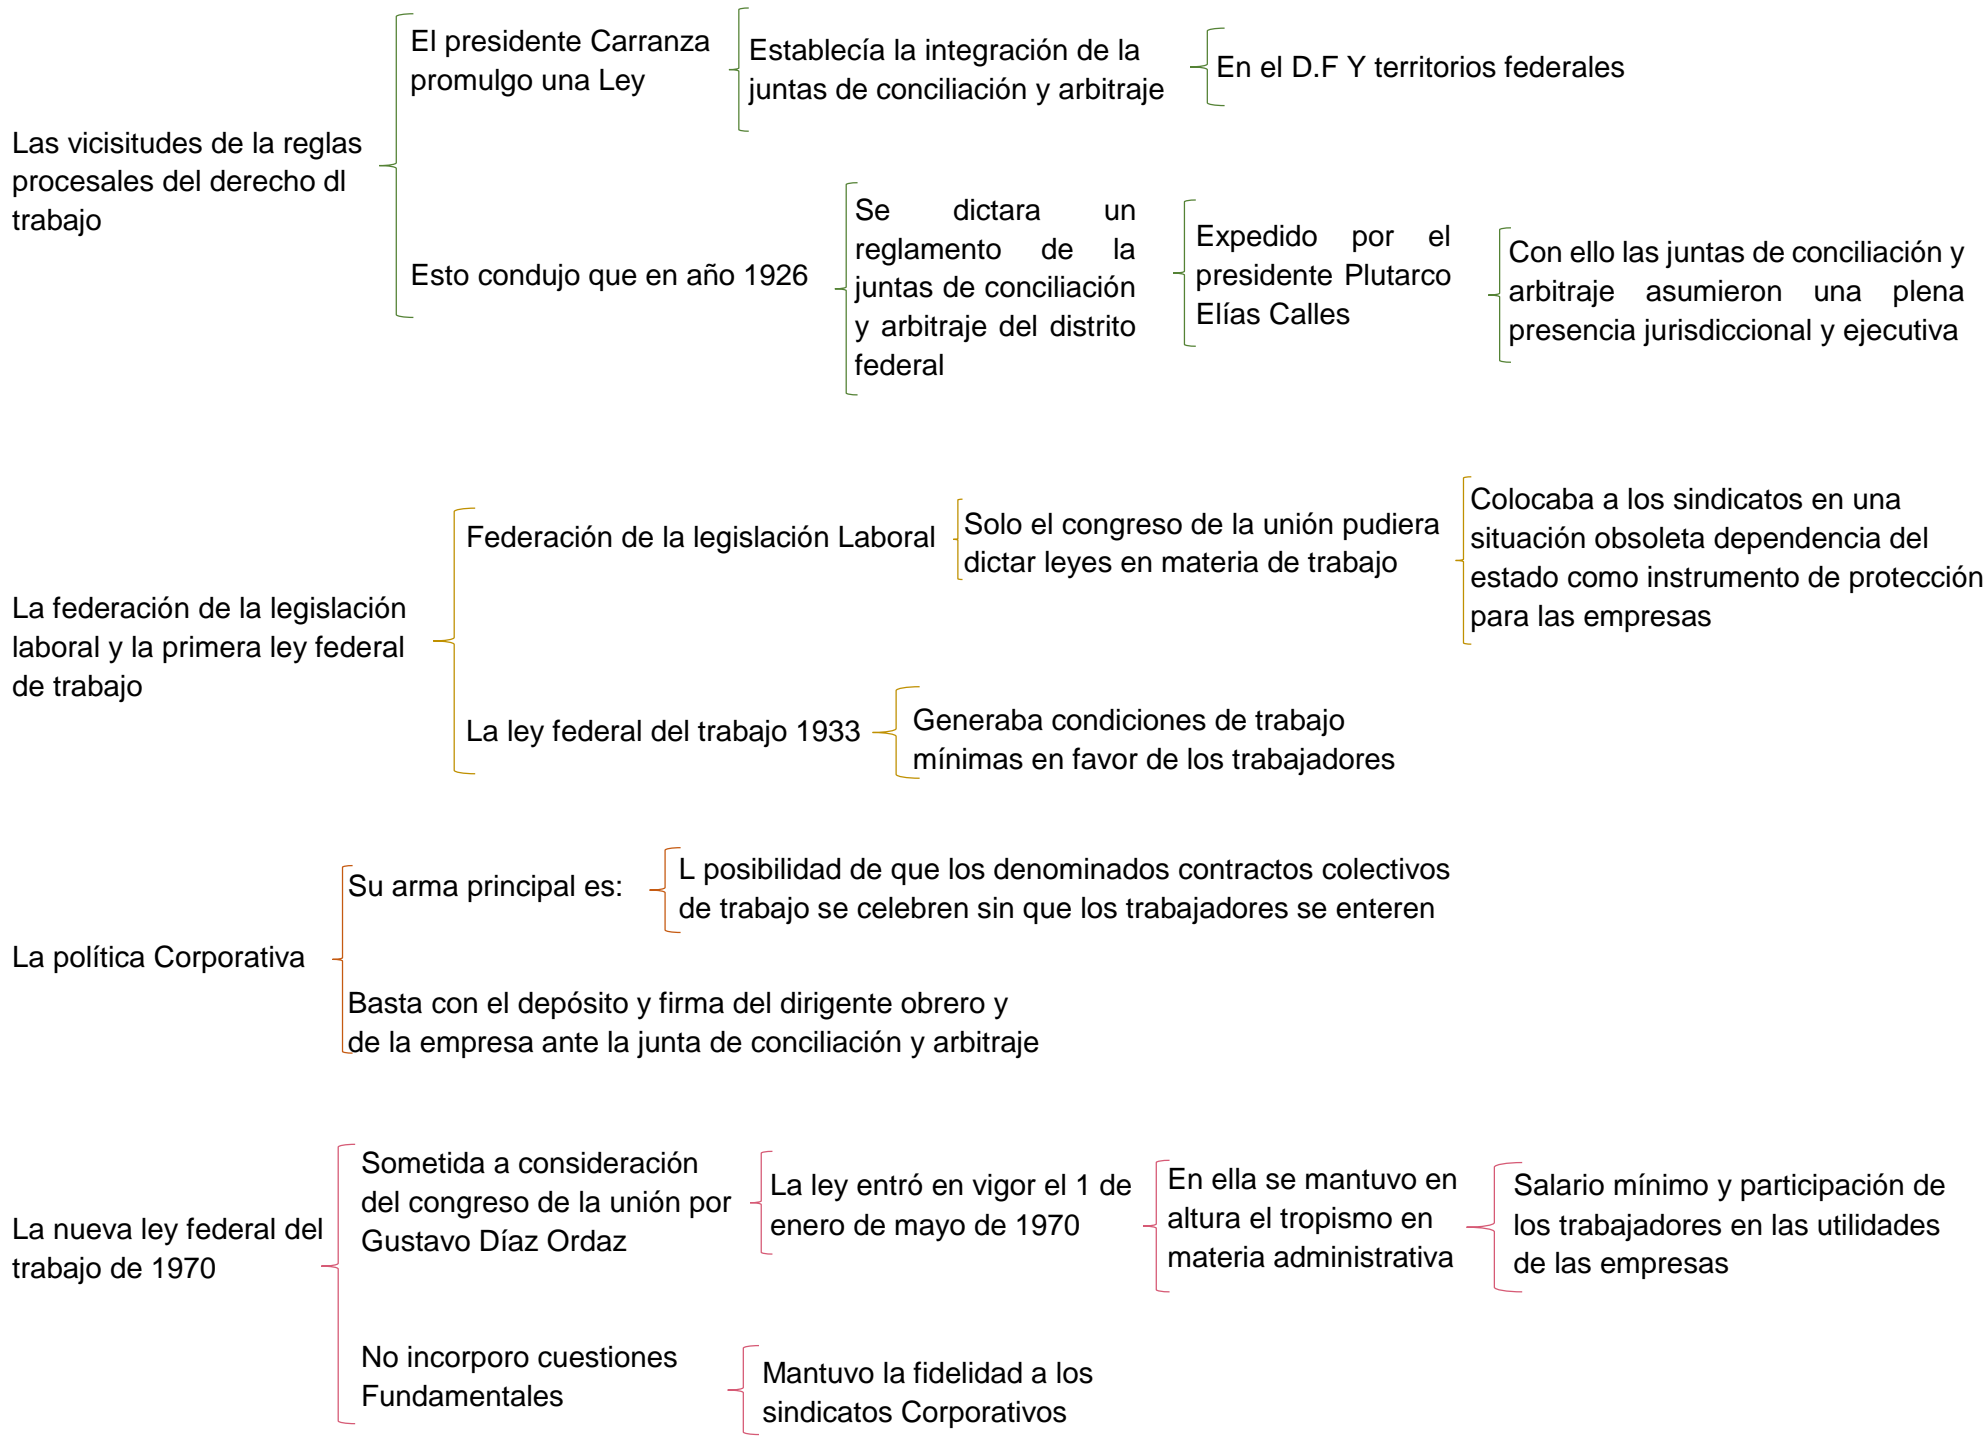

**Nombre de alumnos: Trujillo López Irma Guadalupe**

**Nombre del profesor: Gladis Adilene Hernández López**

**Nombre del trabajo: Cuadro Sinóptico**

**Materia: Ética y Legislación**

**Grado: 9° cuatrimestre**

**Grupo: "B"**

SISTEMA LABORAL EN MEXICO

SISTEMA LABORAL EN MEXICO

SISTEMA LABORAL EN MEXICO