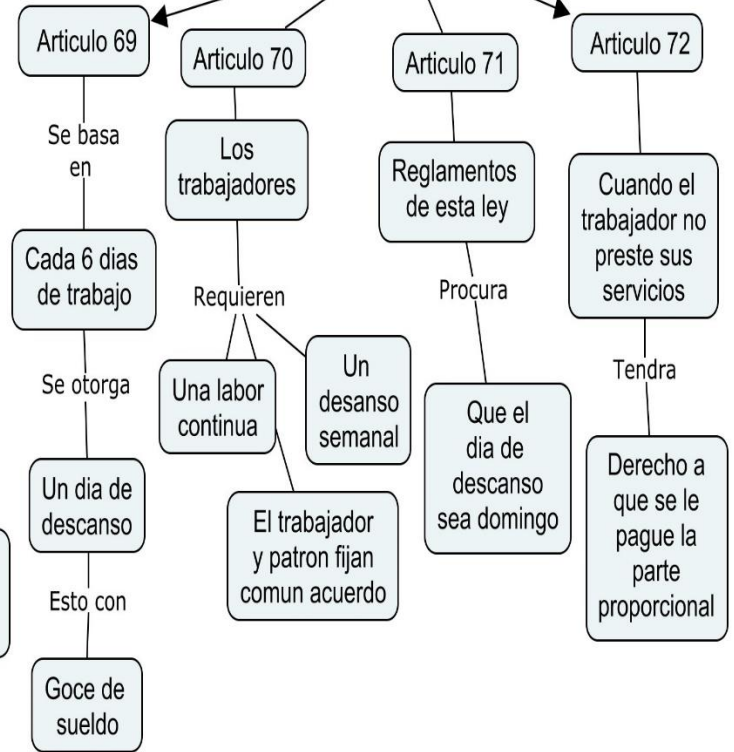

LEY FEDERAL DE TRABAJO

CONDICIONES DE TRABAJO

Se divide en

JORNADA DE TRABAJO

DIAS DE DESCANSO

Articulos

Articulos

BIBLIOGRAFÍA
 Mexicanos, C. d. (1970). *Ley Federal del Trabajo*. Mexico, D.F.