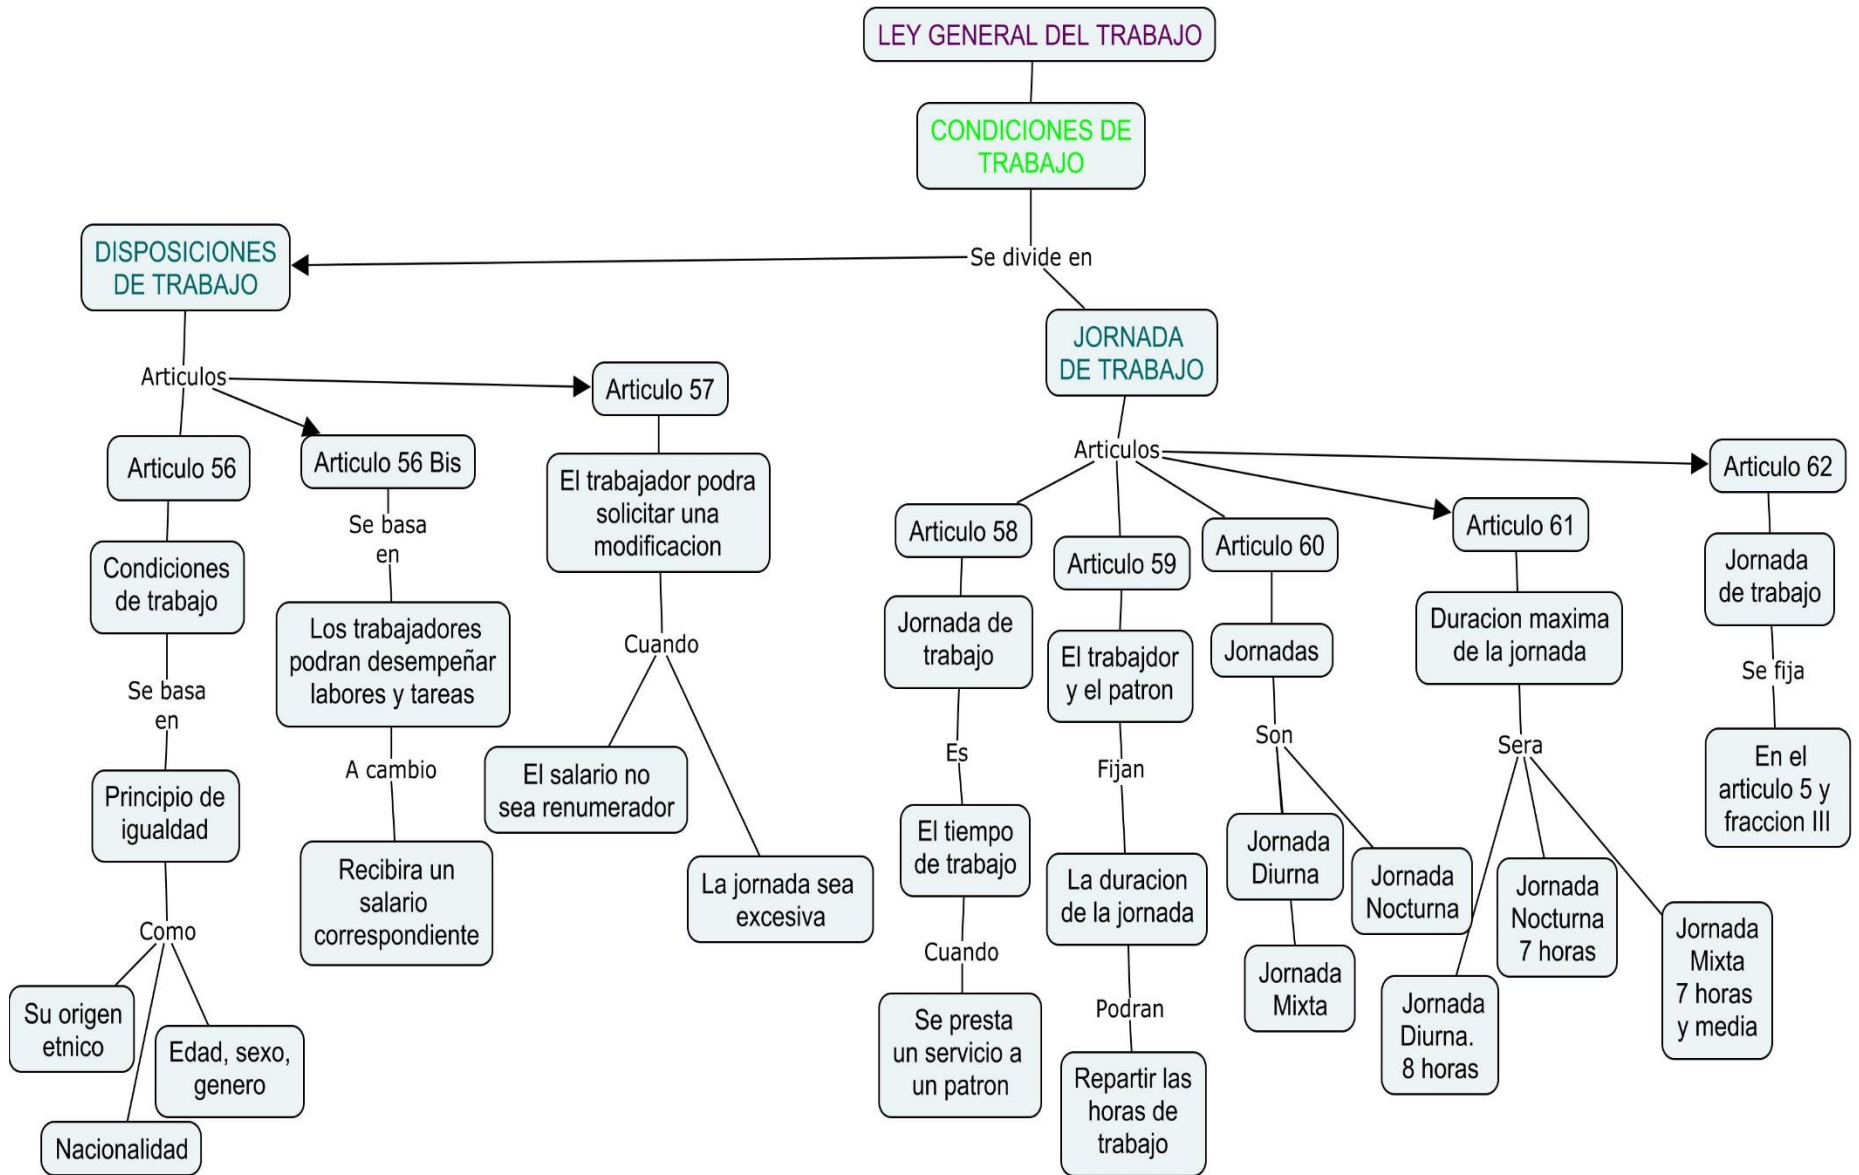

Nombre de alumno: Diana Belén García Pérez.

Nombre del profesor: Gladis Adilene Hernández López.

Nombre del trabajo: Mapa Conceptual.

Materia: Ética y Legislación.

Grado: 9°

Grupo: "B"

PASIÓN POR EDUCAR

Comitán de Domínguez Chiapas a 12 de Julio de 2020.

LEY FEDERAL DE TRABAJO

CONDICIONES DE TRABAJO

Se divide en

JORNADA DE TRABAJO

DIAS DE DESCANSO

Articulos

Articulos

BIBLIOGRAFÍA
 Mexicanos, C. d. (1970). *Ley Federal del Trabajo*. Mexico, D.F.