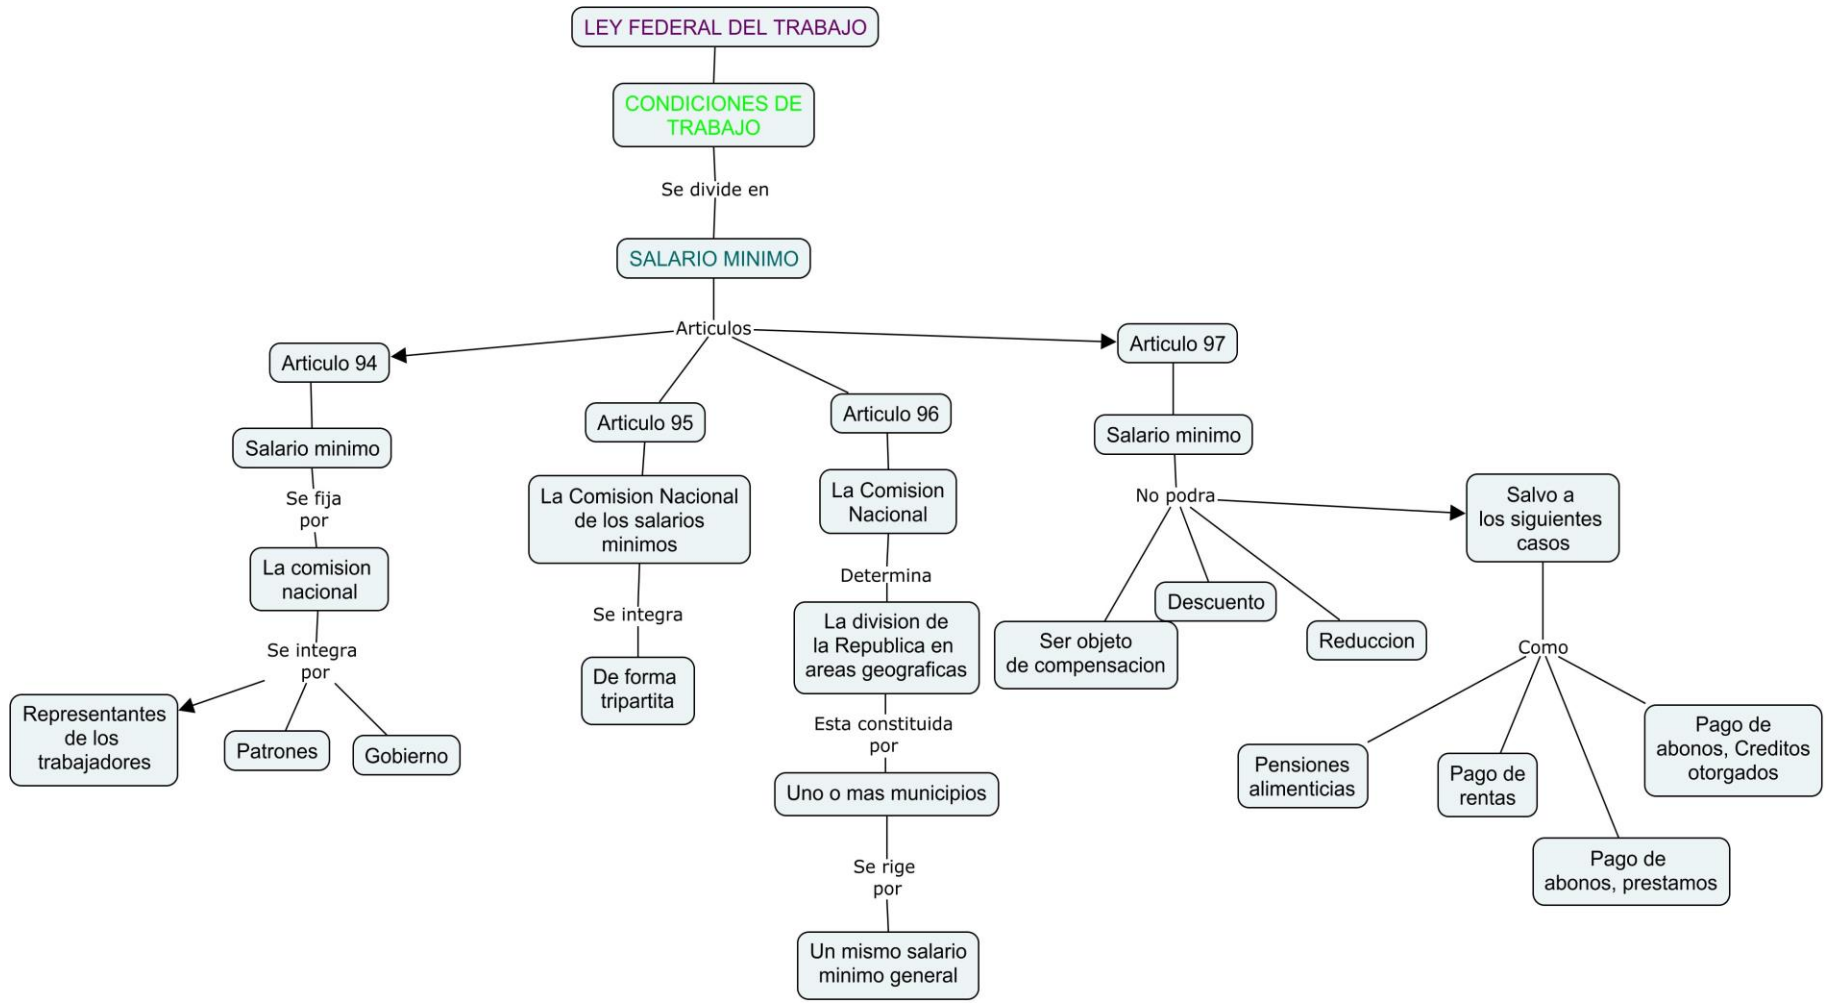

Nombre de alumno: Diana Belén García Pérez.

Nombre del profesor: Gladis Adilene Hernández López.

Nombre del trabajo: Mapa Conceptual.

Materia: Ética y Legislación.

Grado: 9°

Grupo: "B"

PASIÓN POR EDUCAR

Comitán de Domínguez Chiapas a 12 de Julio de 2020.

LEY FEDERAL DE TRABAJO

CONDICIONES DE TRABAJO

Se divide en

JORNADA DE TRABAJO

DIAS DE DESCANSO

Articulos

Articulos

BIBLIOGRAFÍA
 Mexicanos, C. d. (1970). *Ley Federal del Trabajo*. Mexico, D.F.