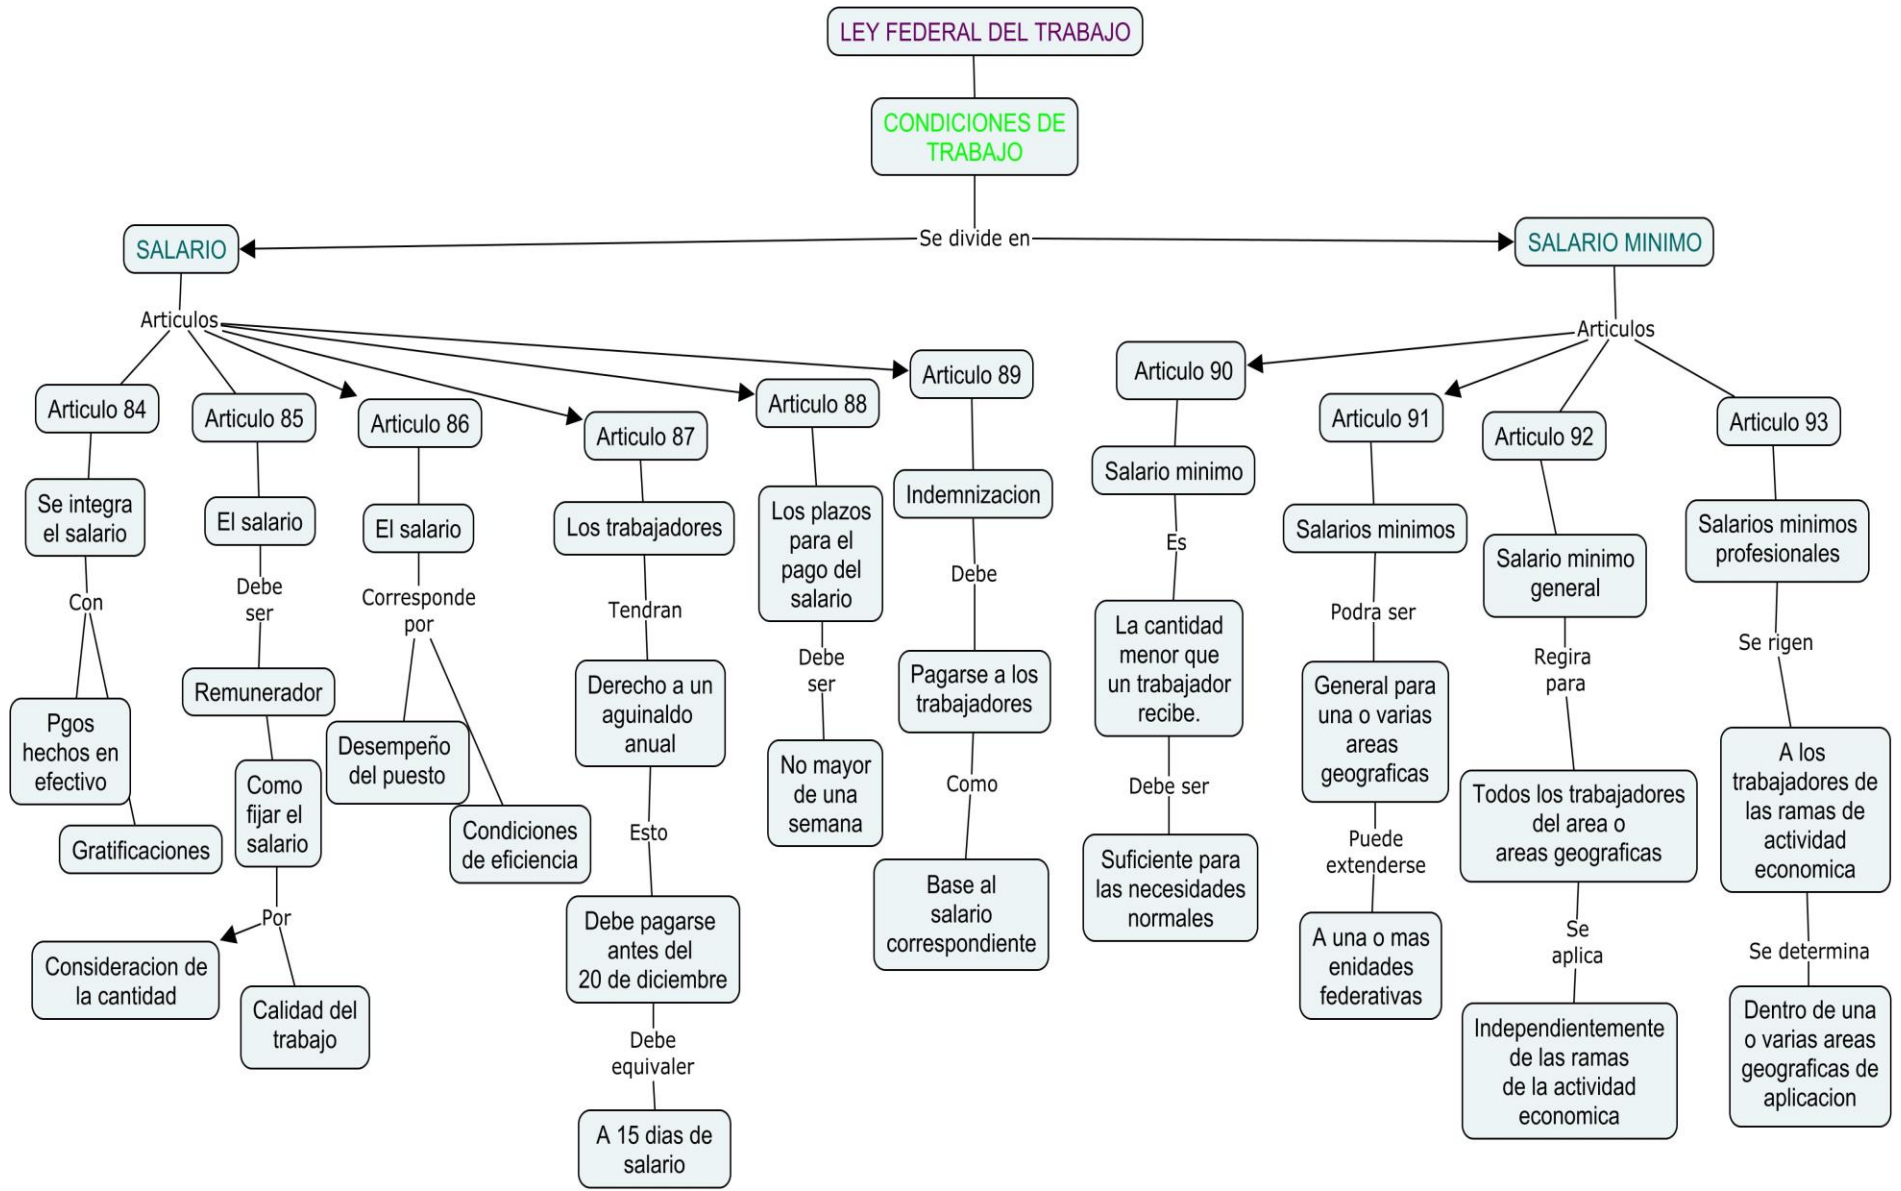

Nombre de alumno: Diana Belén García Pérez.

Nombre del profesor: Gladis Adilene Hernández López.

Nombre del trabajo: Mapa Conceptual.

Materia: Ética y Legislación.

Grado: 9°

Grupo: "B"

PASIÓN POR EDUCAR

Comitán de Domínguez Chiapas a 12 de Julio de 2020.

LEY FEDERAL DE TRABAJO

CONDICIONES DE TRABAJO

Se divide en

JORNADA DE TRABAJO

DIAS DE DESCANSO

Articulos

Articulos

BIBLIOGRAFÍA
 Mexicanos, C. d. (1970). *Ley Federal del Trabajo*. Mexico, D.F.