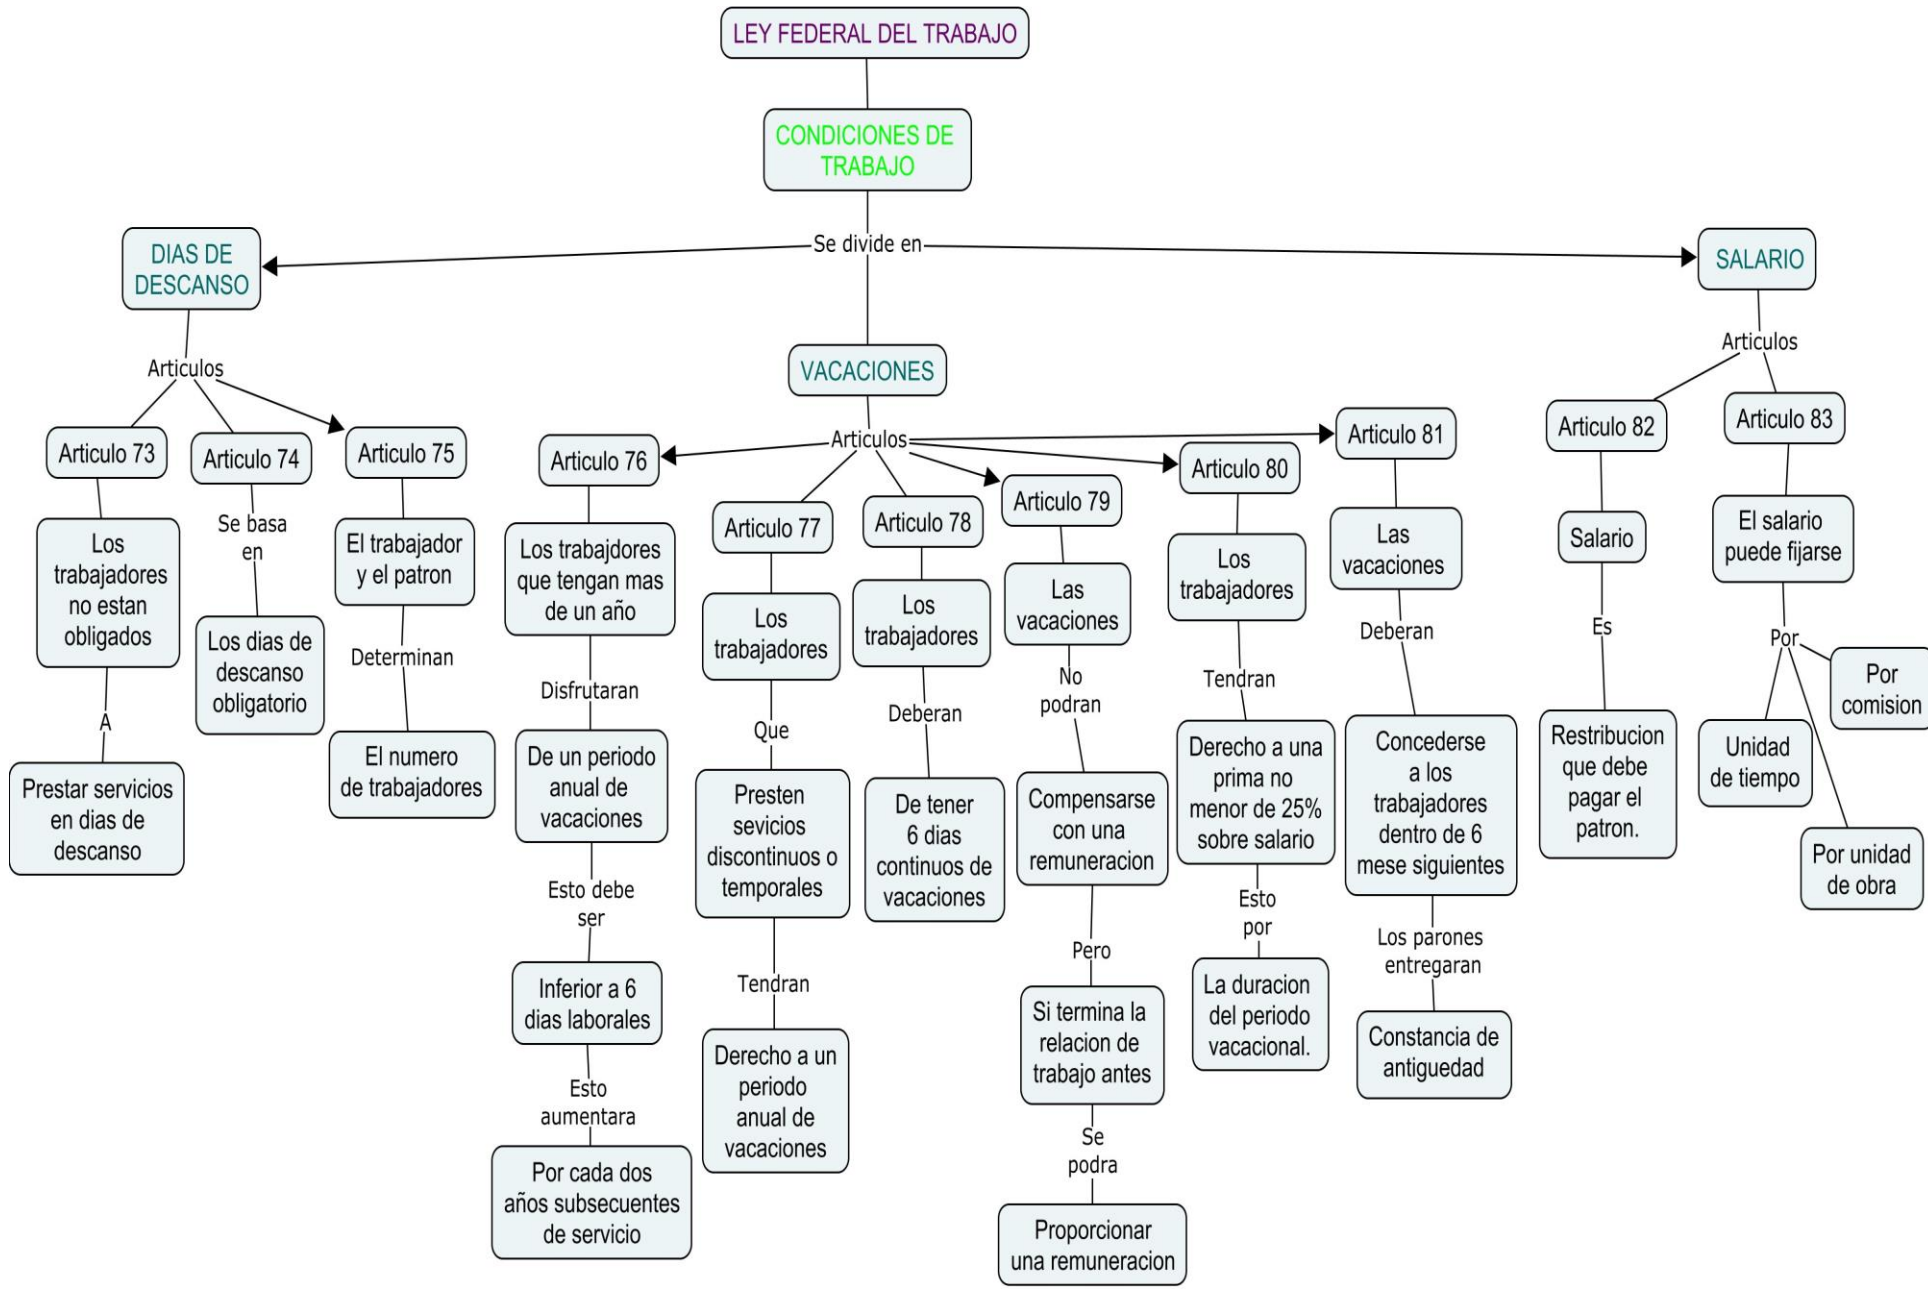

Nombre de alumno: Diana Belén García Pérez.

Nombre del profesor: Gladis Adilene Hernández López.

Nombre del trabajo: Mapa Conceptual.

Materia: Ética y Legislación.

Grado: 9°

Grupo: "B"

PASIÓN POR EDUCAR

Comitán de Domínguez Chiapas a 12 de Julio de 2020.

LEY FEDERAL DE TRABAJO

CONDICIONES DE TRABAJO

Se divide en

JORNADA DE TRABAJO

DIAS DE DESCANSO

Articulos

Articulos

BIBLIOGRAFÍA
 Mexicanos, C. d. (1970). *Ley Federal del Trabajo*. Mexico, D.F.