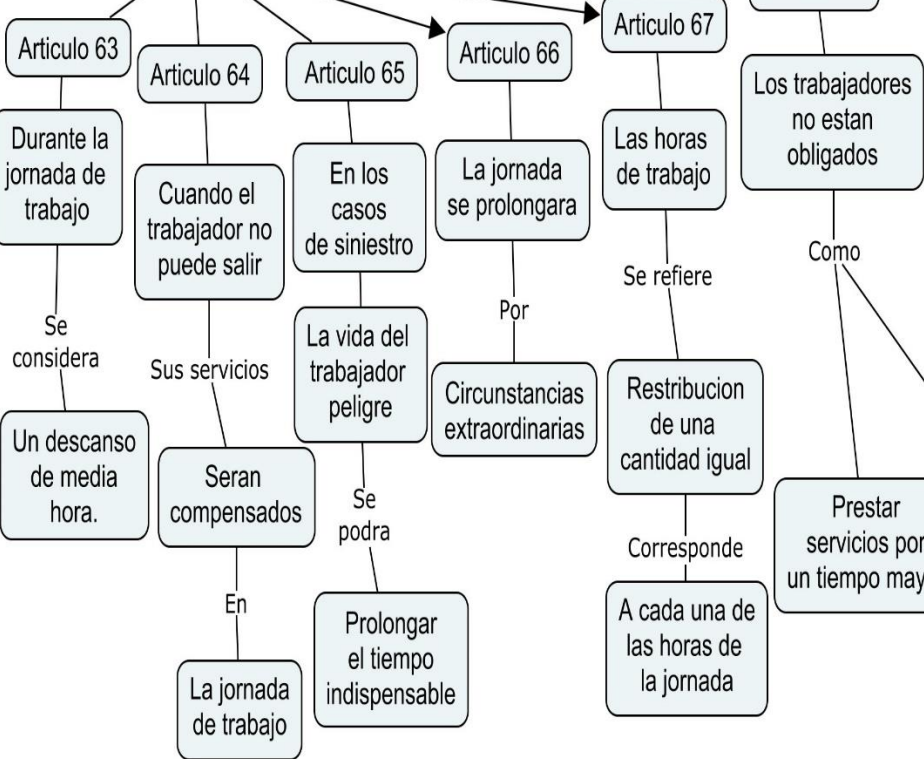

LEY FEDERAL DE TRABAJO

CONDICIONES DE TRABAJO

Se divide en

JORNADA DE TRABAJO

DIAS DE DESCANSO

Articulos

Articulos

BIBLIOGRAFÍA
 Mexicanos, C. d. (1970). *Ley Federal del Trabajo*. Mexico, D.F.