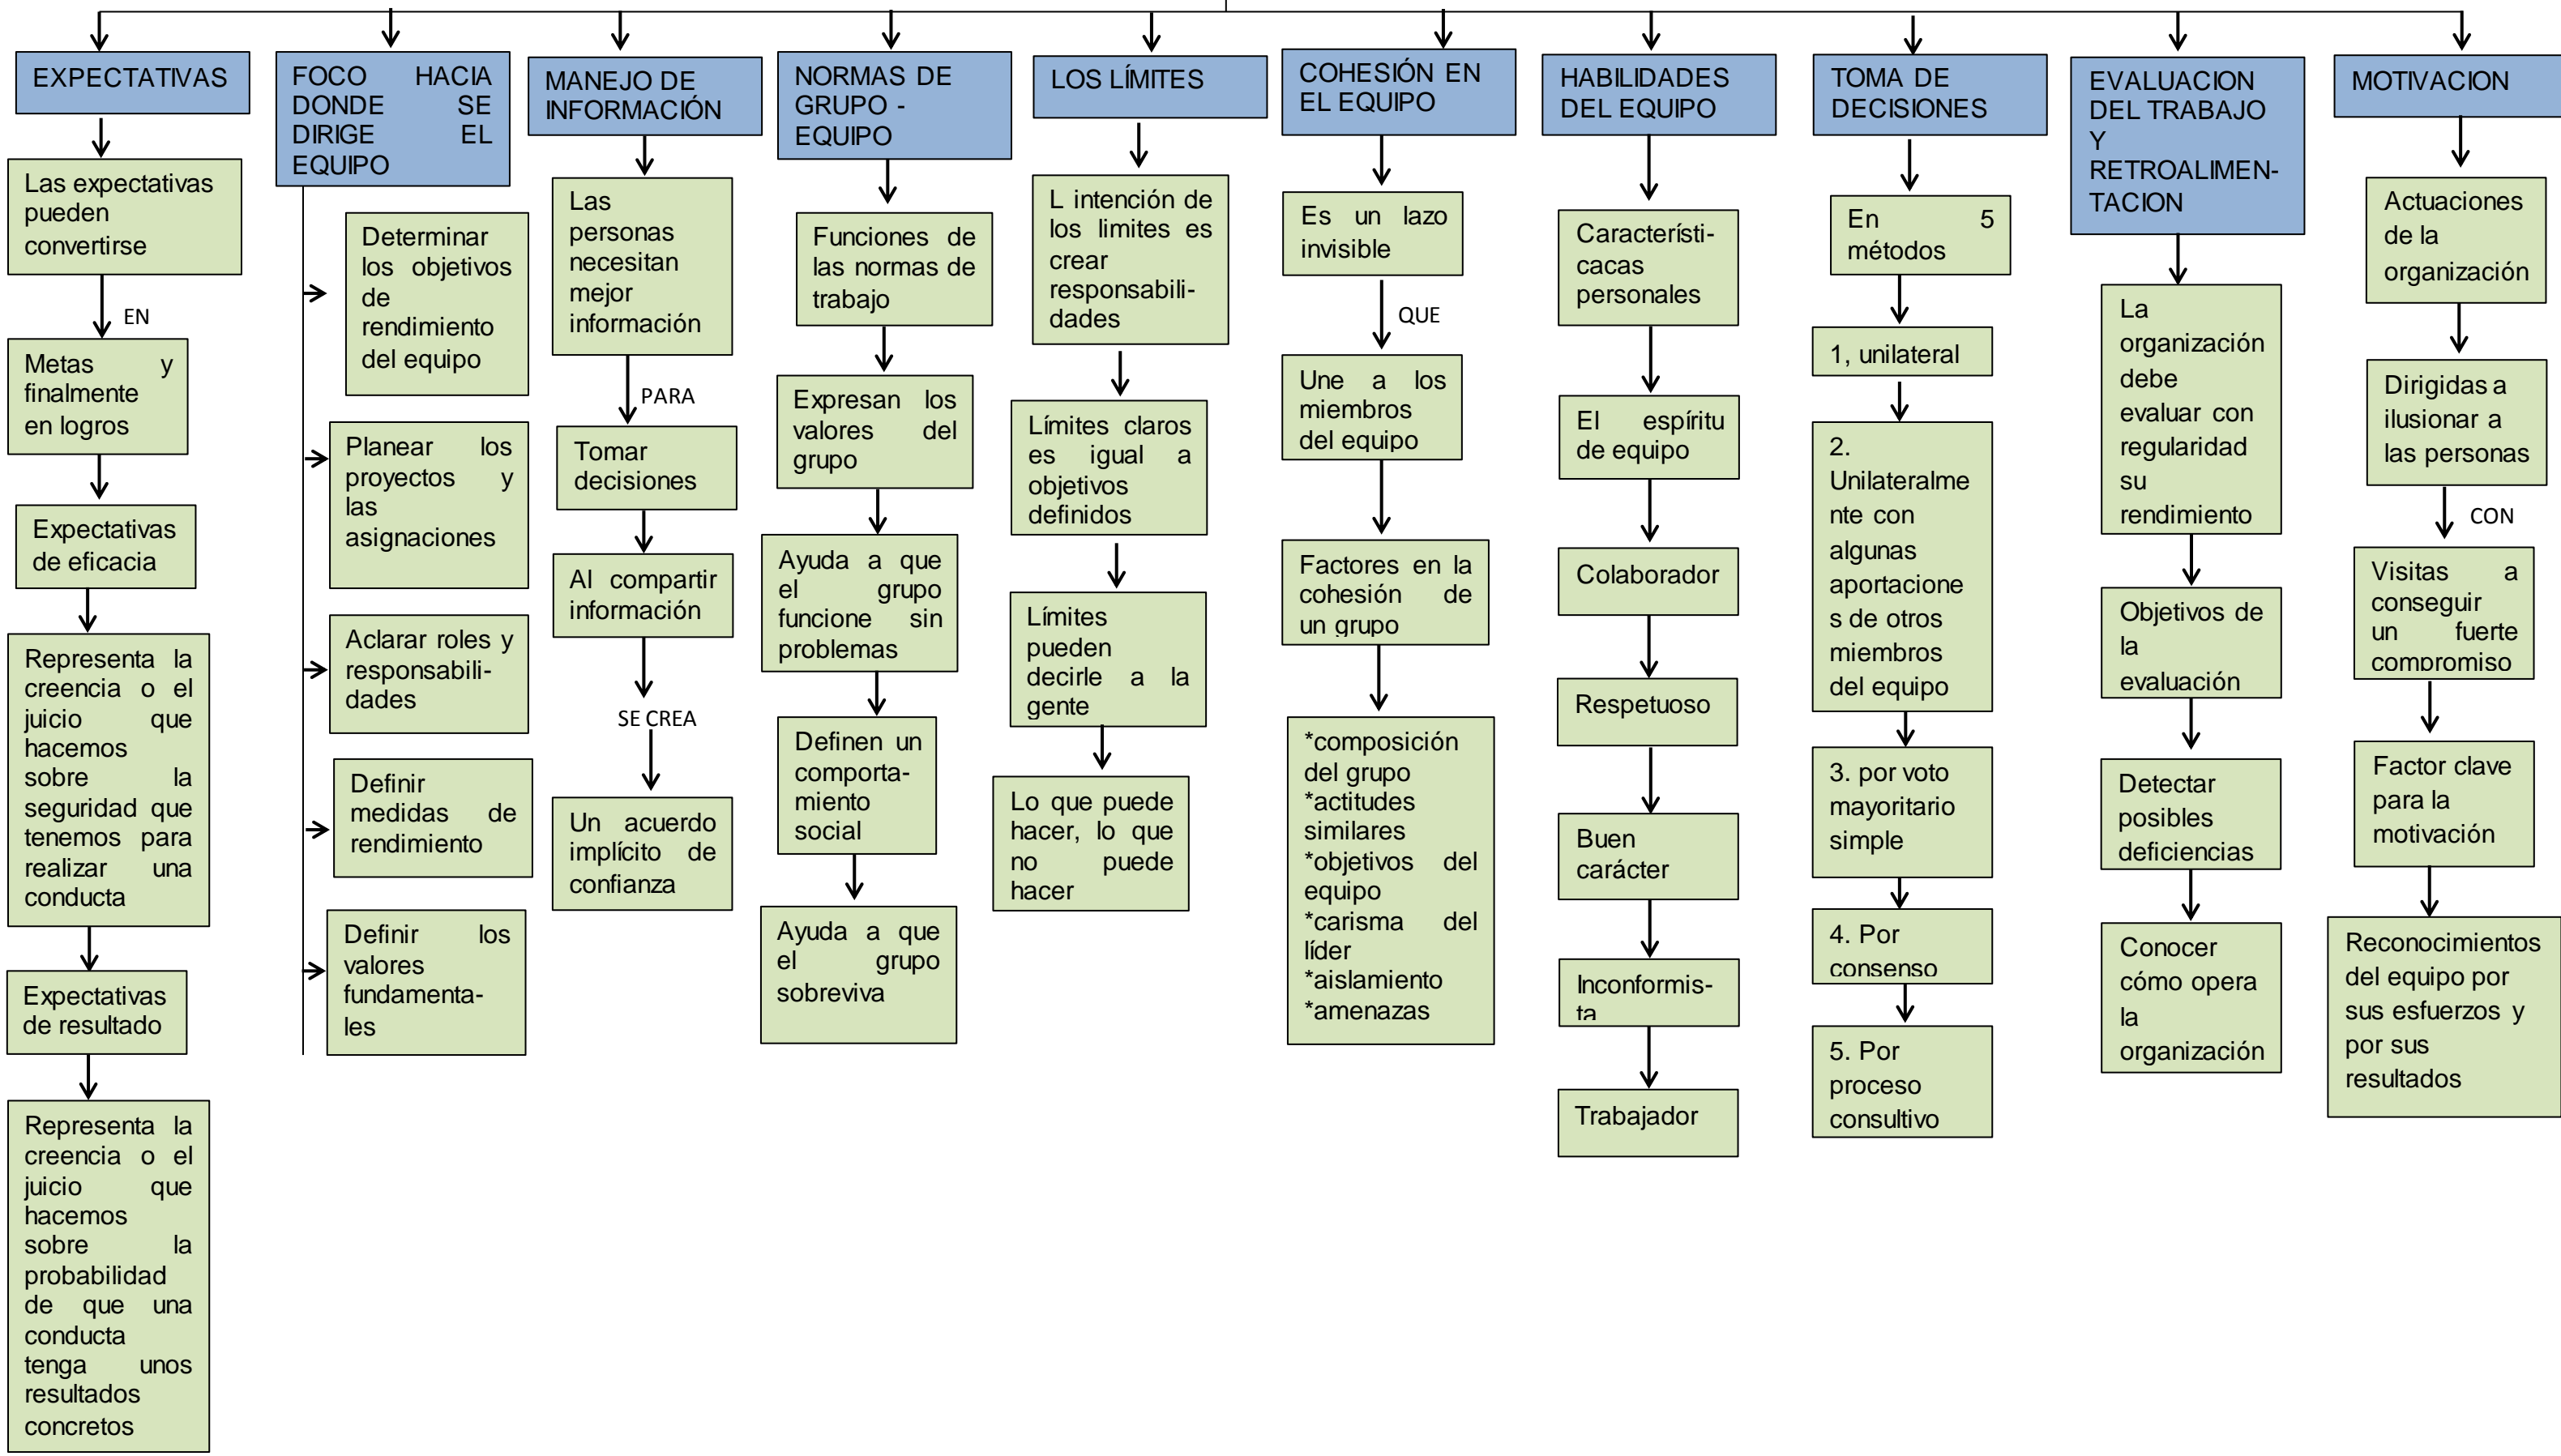

Nombre del alumno: Idolina Epifanía
López Roblero.

Nombre del profesor: Maricela De La
Cruz Morales.

Nombre del trabajo: Mapa
Conceptual

Grado: 9°

Grupo: "A"

VARIABLES QUE AFECTAN LA EFICACIA DE LOS GRUPOS

BIBLIOGRAFÍA: PDF; desarrollo de equipos de trabajo y dirección participativa