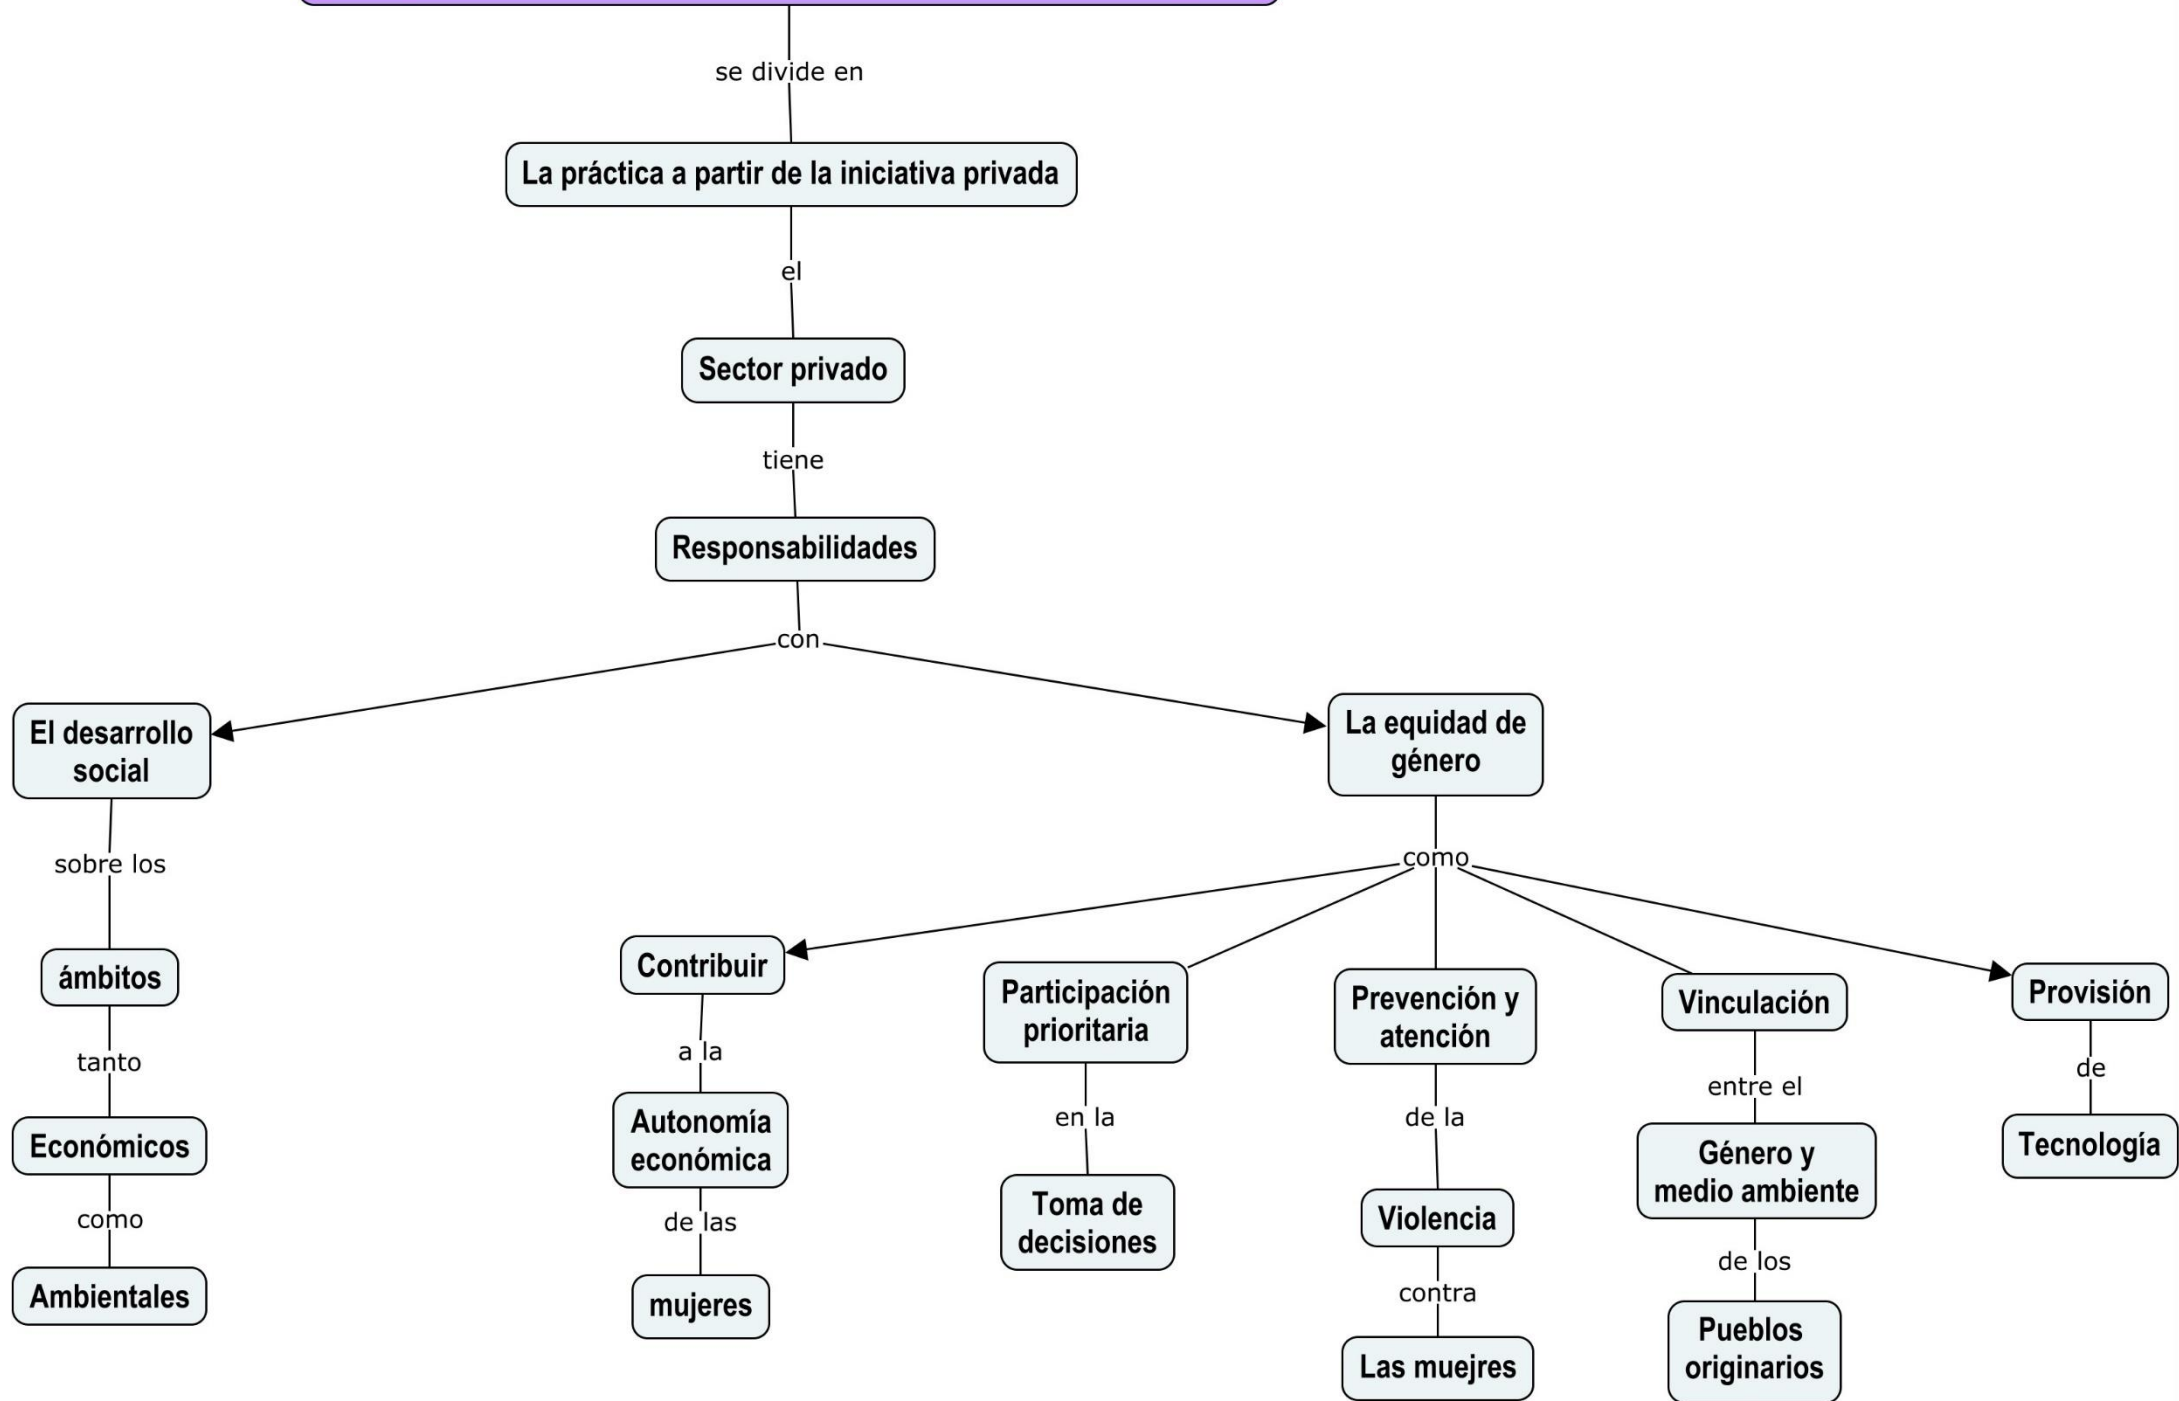

Lic. En Trabajo Social y Gestión Comunitaria

Estado y Políticas Sociales

Actividad: Mapa Conceptual “Realidades y perspectivas de Trabajo Social en la Política Social”

Profesora: Alejandra Torres López

Alumna: Cristian Yazmín Bule Montes de Oca

30 de Julio de 2020

REALIDADES Y PERSPECTIVAS DE T.S EN LA POLÍTICA SOCIAL

REALIDADES Y PERSPECTIVAS DE T.S EN LA POLÍTICA SOCIAL

REALIDADES Y PERSPECTIVAS DE T.S EN LA POLÍTICA SOCIAL

se divide en

La práctica a través de la Sociedad Civil

la

Sociedad Civil

son las

Organizaciones

expresa

Intereses y valores

da

Respuesta

a

Demandas sociales

al

Margen del gobierno

y

Sin fines de lucro

que están

Presentes