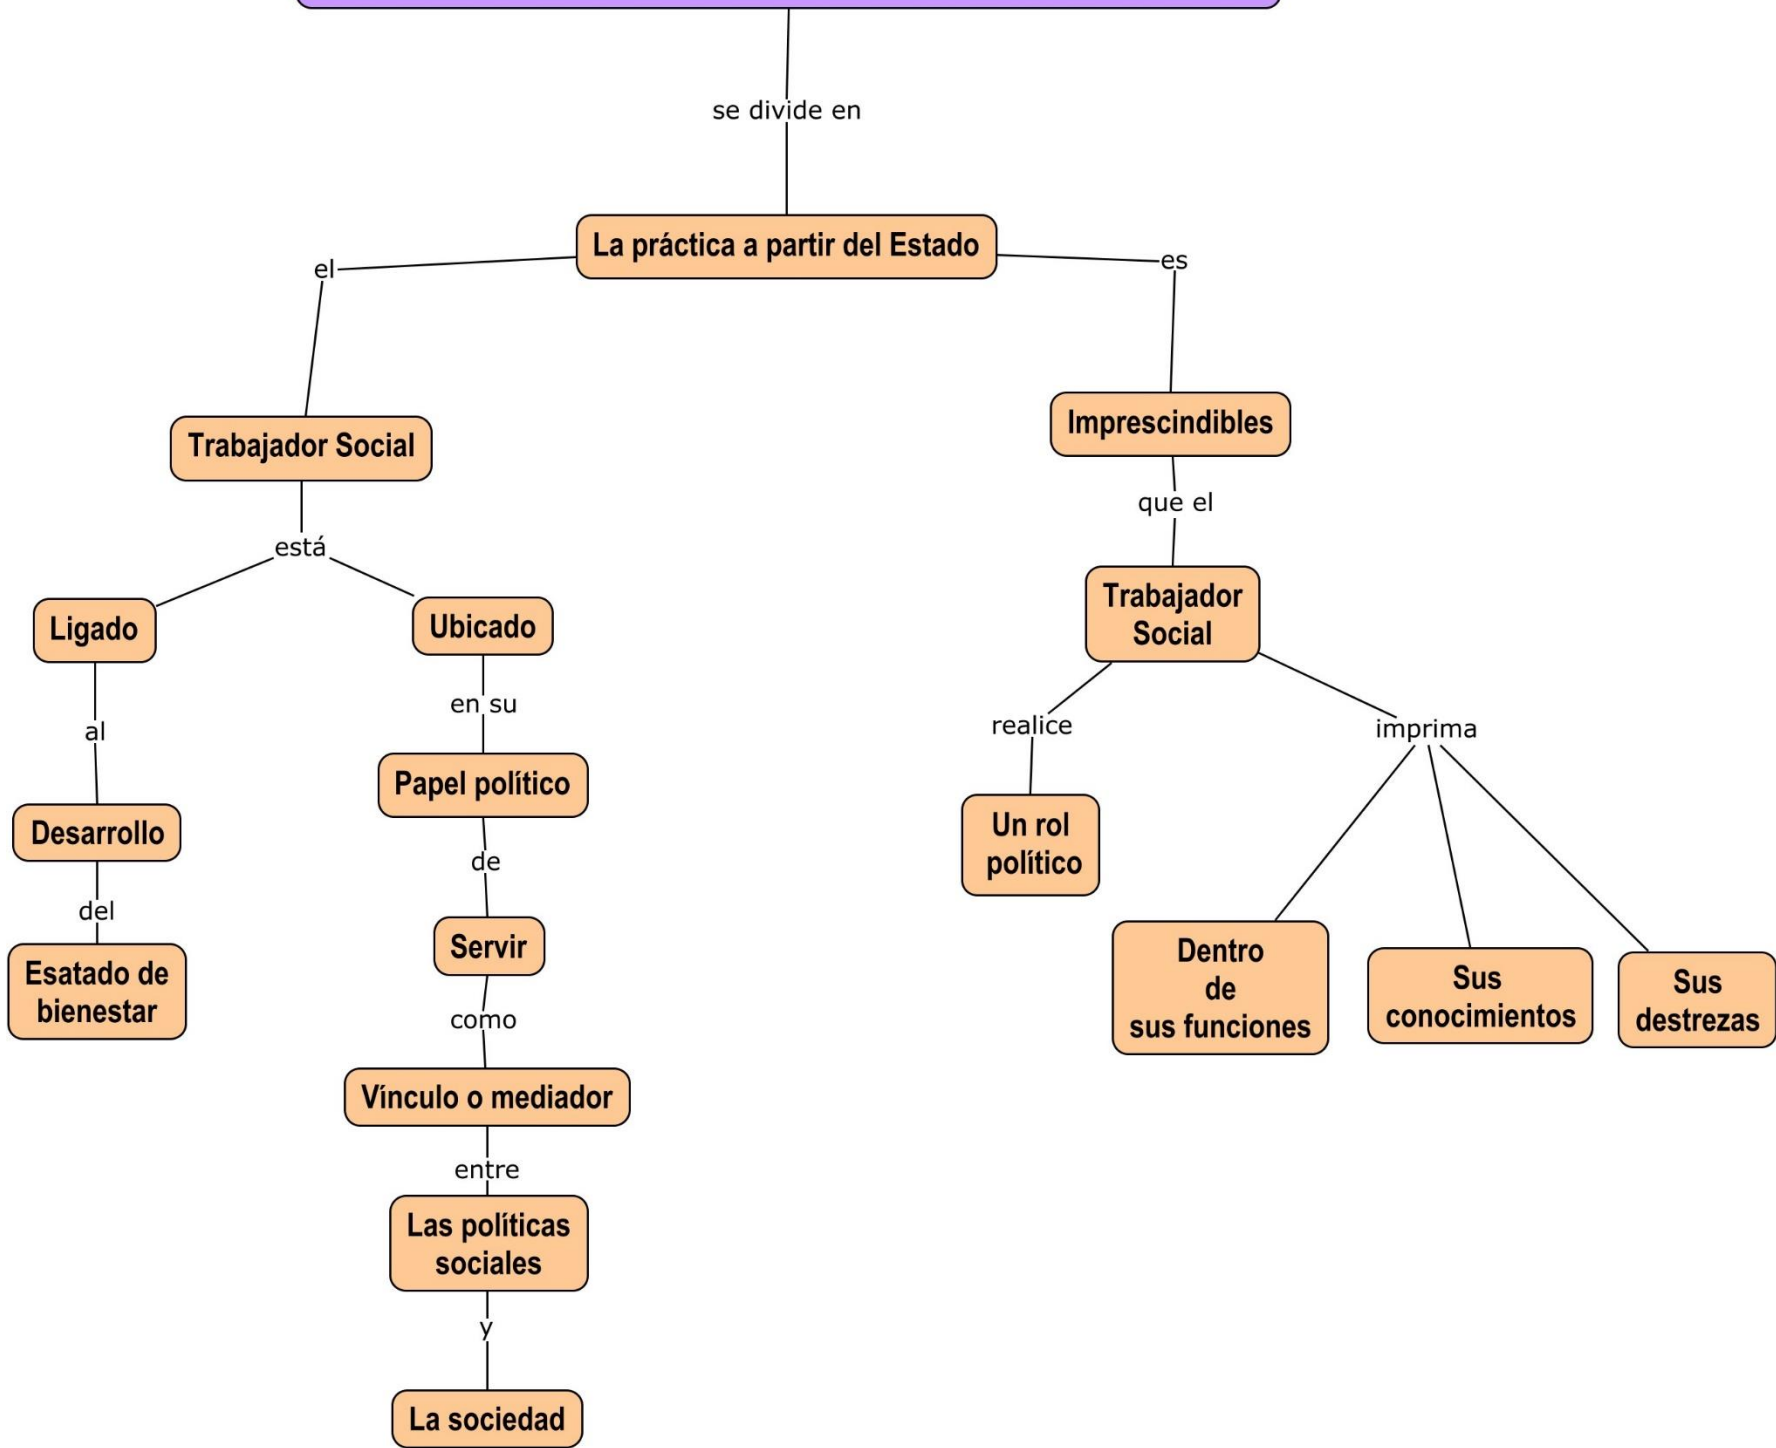

Lic. En Trabajo Social y Gestión Comunitaria

Estado y Políticas Sociales

Actividad: Mapa Conceptual “Realidades y perspectivas de Trabajo Social en la Política Social”

Profesora: Alejandra Torres López

Alumna: Cristian Yazmín Bule Montes de Oca

30 de Julio de 2020

REALIDADES Y PERSPECTIVAS DE T.S EN LA POLÍTICA SOCIAL

REALIDADES Y PERSPECTIVAS DE T.S EN LA POLÍTICA SOCIAL

REALIDADES Y PERSPECTIVAS DE T.S EN LA POLÍTICA SOCIAL

se divide en

La práctica a través de la Sociedad Civil

a

Demandas sociales

al

Margen del gobierno

y

Sin fines de lucro

que están

Presentes