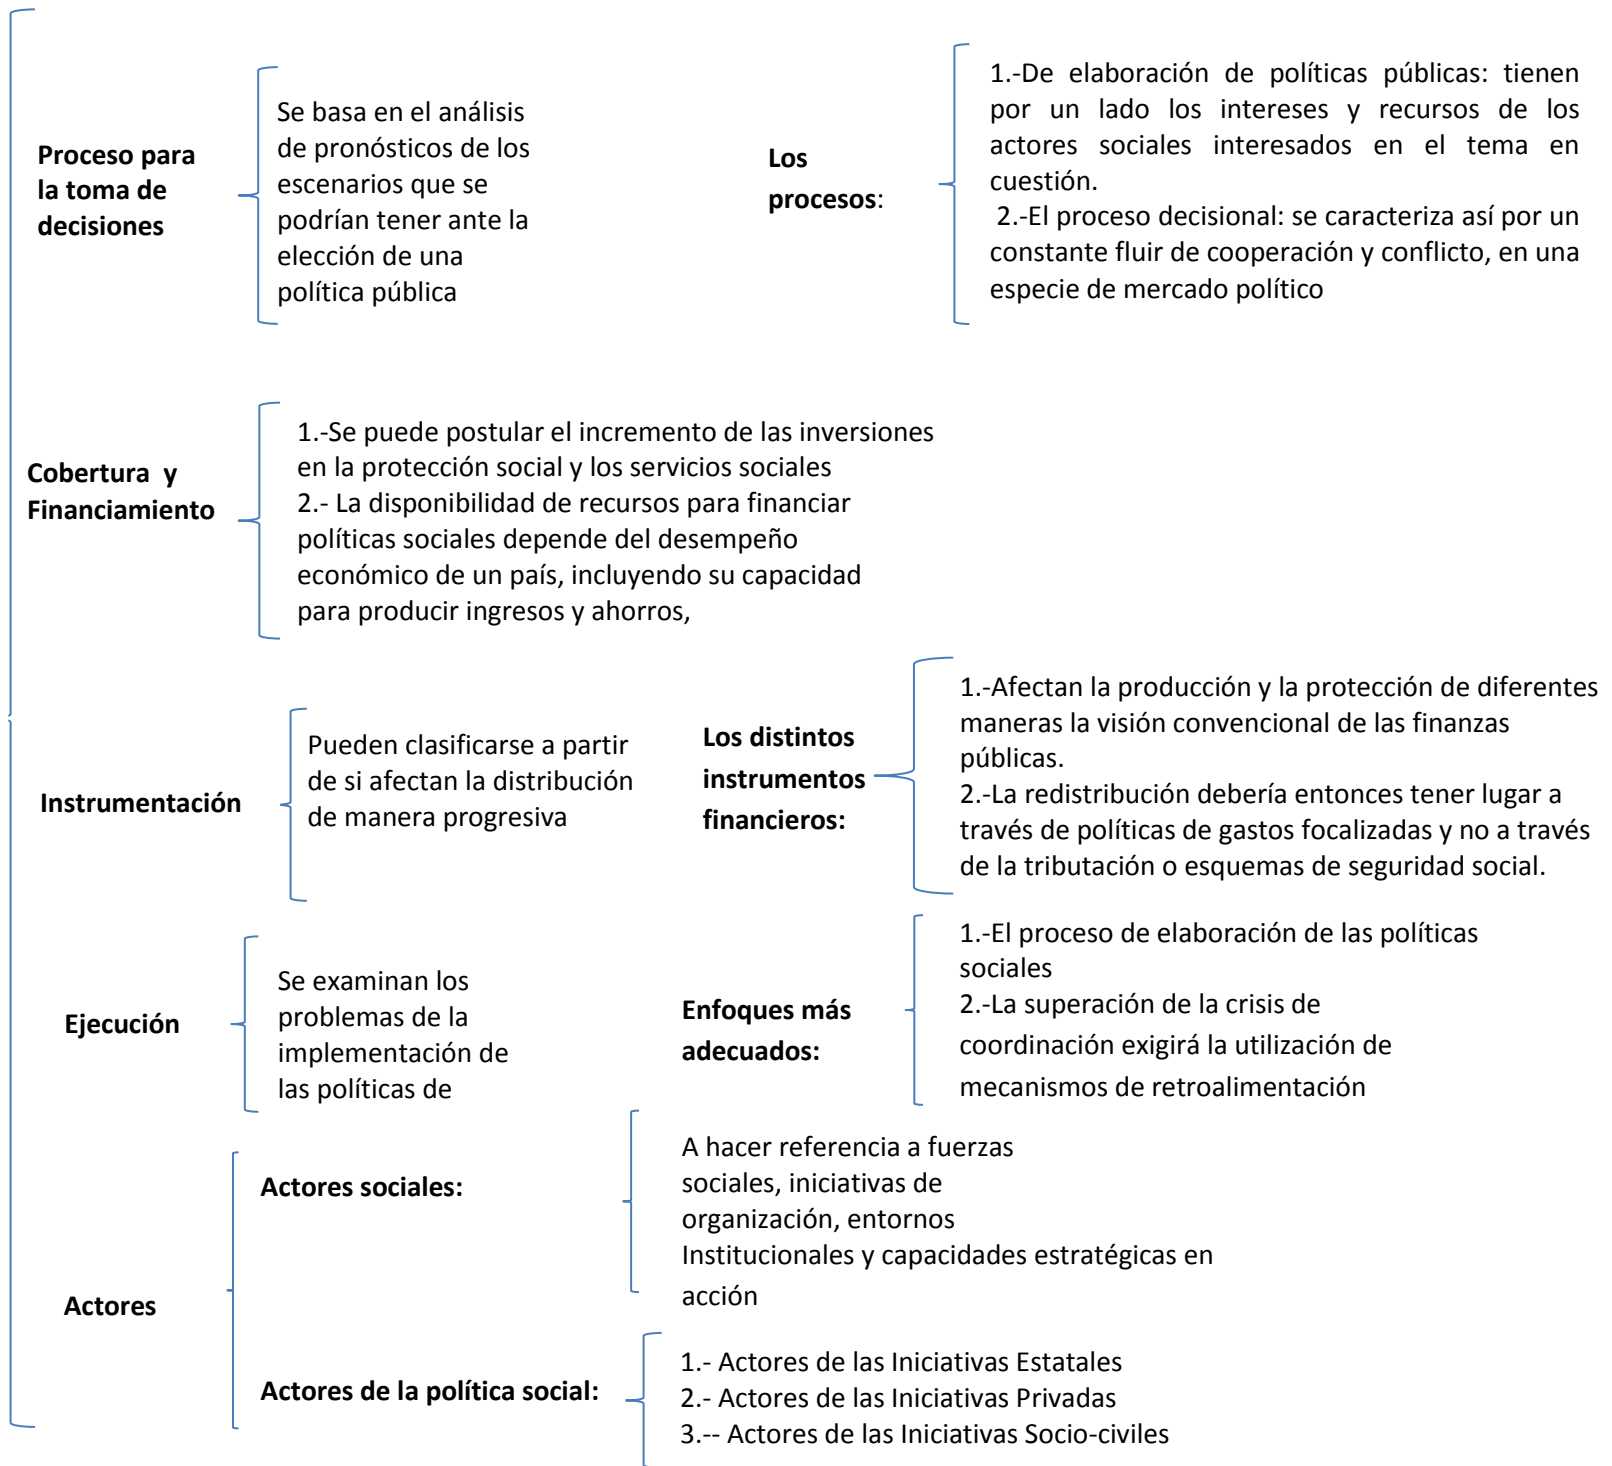

**Nombre del alumno:**

**Jenny Esmeralda Domínguez Gordillo**

**Nombre del profesor:**

**Lic. Alejandra Torres López**

**Nombre del trabajo:**

**Cuadro sinóptico**

**Materia: Estado y políticas sociales**

**Grado: Tercero**

**Grupo: A**

Comitán de Domínguez Chiapas a 11 de Julio del 2020

**La  
Construcción  
de la Política  
Social en  
México**

## **Bibliografía:**

**Antología de Estado y políticas, la construcción de la política social en México**