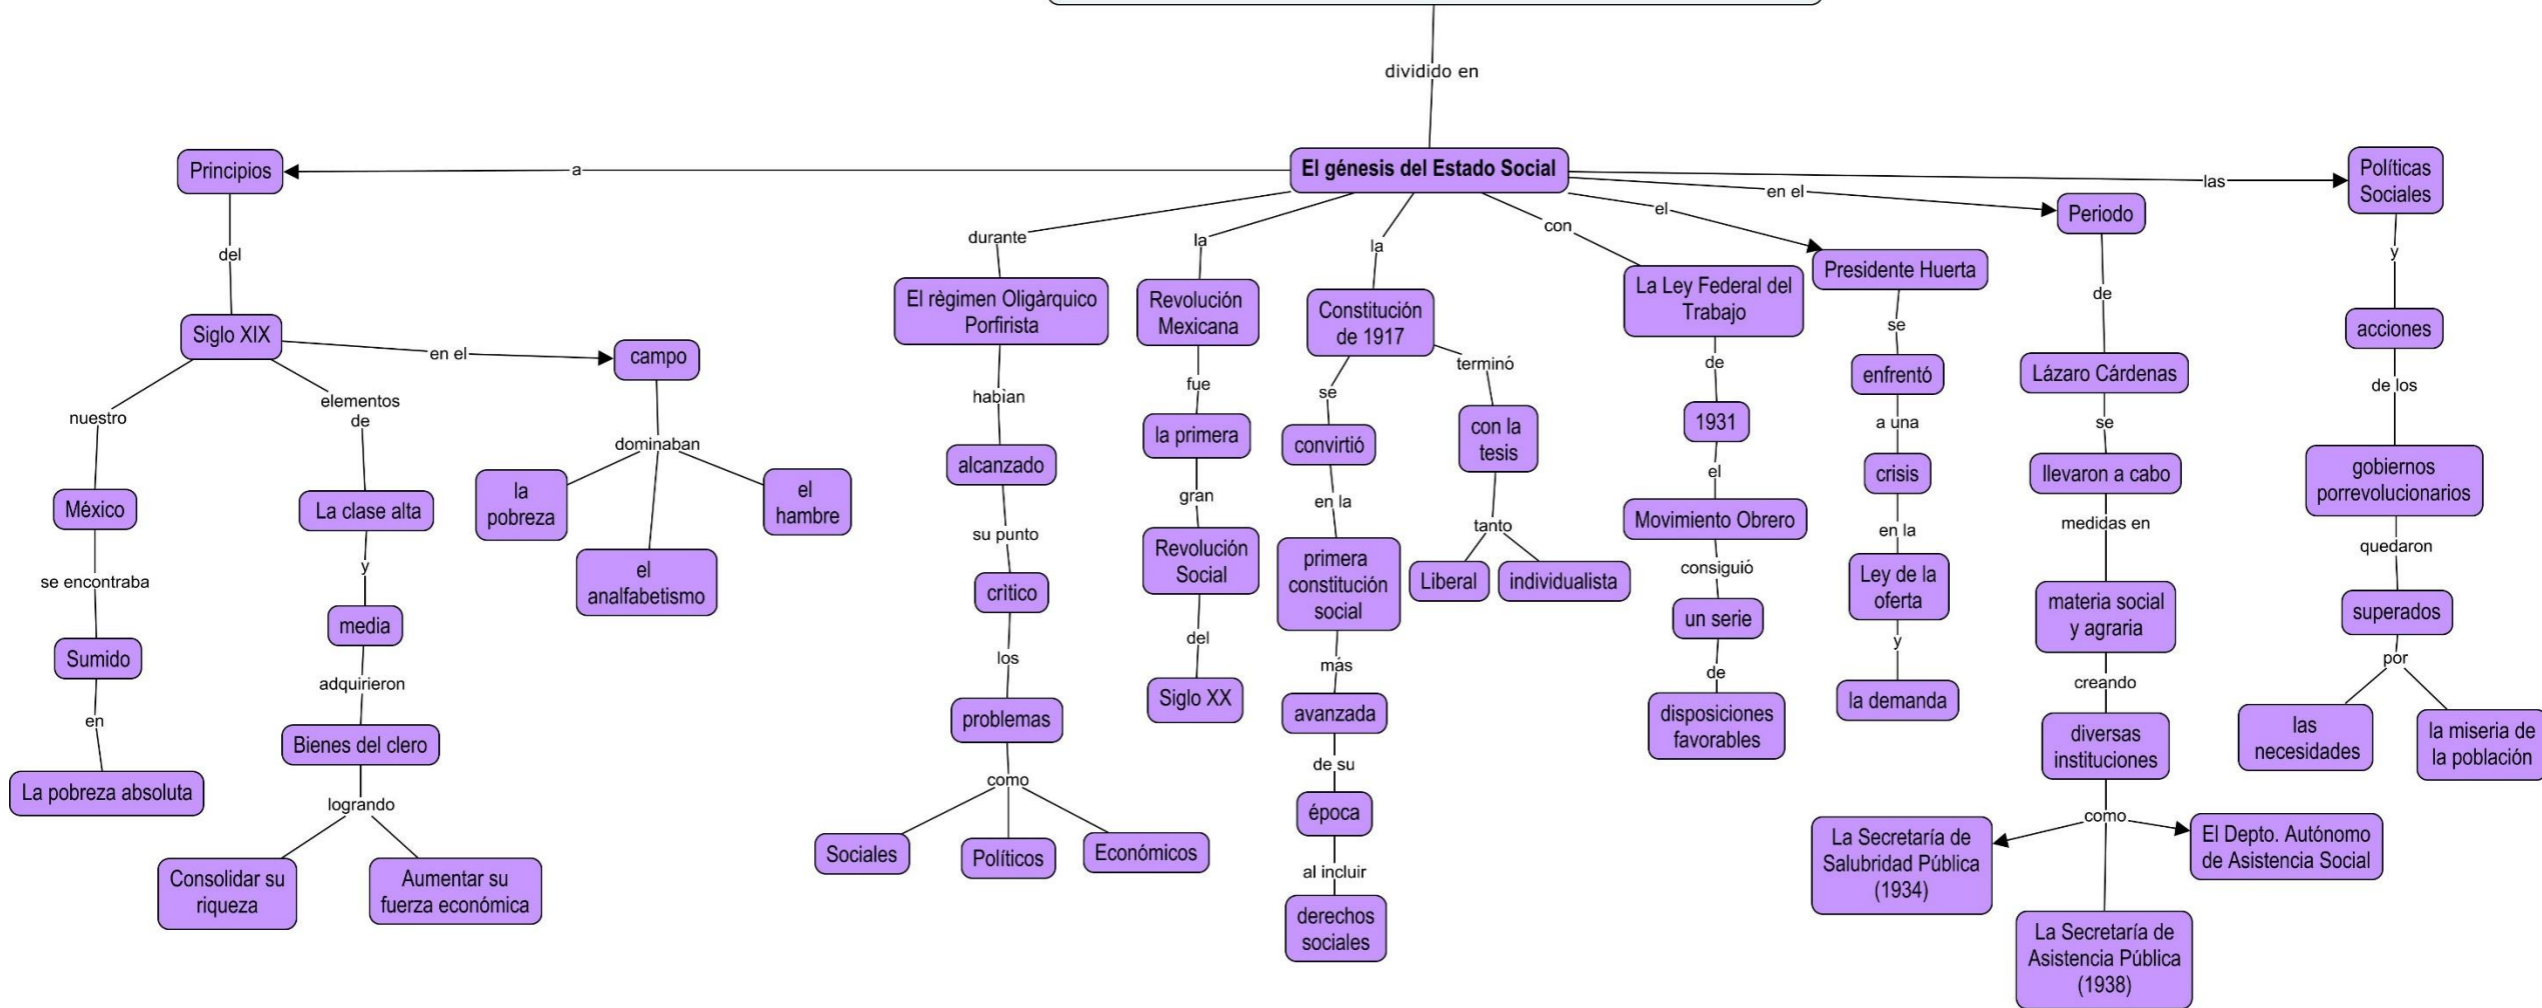

Lic. En Trabajo Social y Gestión Comunitaria

Estado y Políticas Sociales

Actividad: Mapa conceptual “Aspectos teóricos y conceptuales de las Políticas Sociales”

Profesora: Alejandra Torres López

Alumna: Cristian Yazmín Bule Montes de Oca

26 de Junio de 2020.

ASPECTOS TEÓRICOS Y CONCEPTUALES DE LAS POLÍTICAS SOCIALES

ASPECTOS TEÓRICOS Y CONCEPTUALES DE LAS POLITICAS SOCIALES