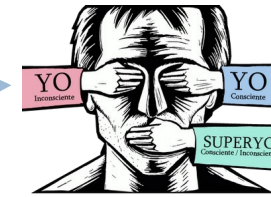

NIVELES DE CONOCIMIENTO