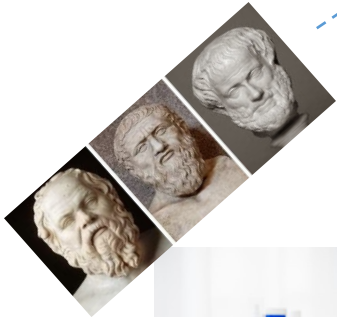

HISTORIA DE LA PSICOPATOLOGIA

PSICOCULTURA.COM