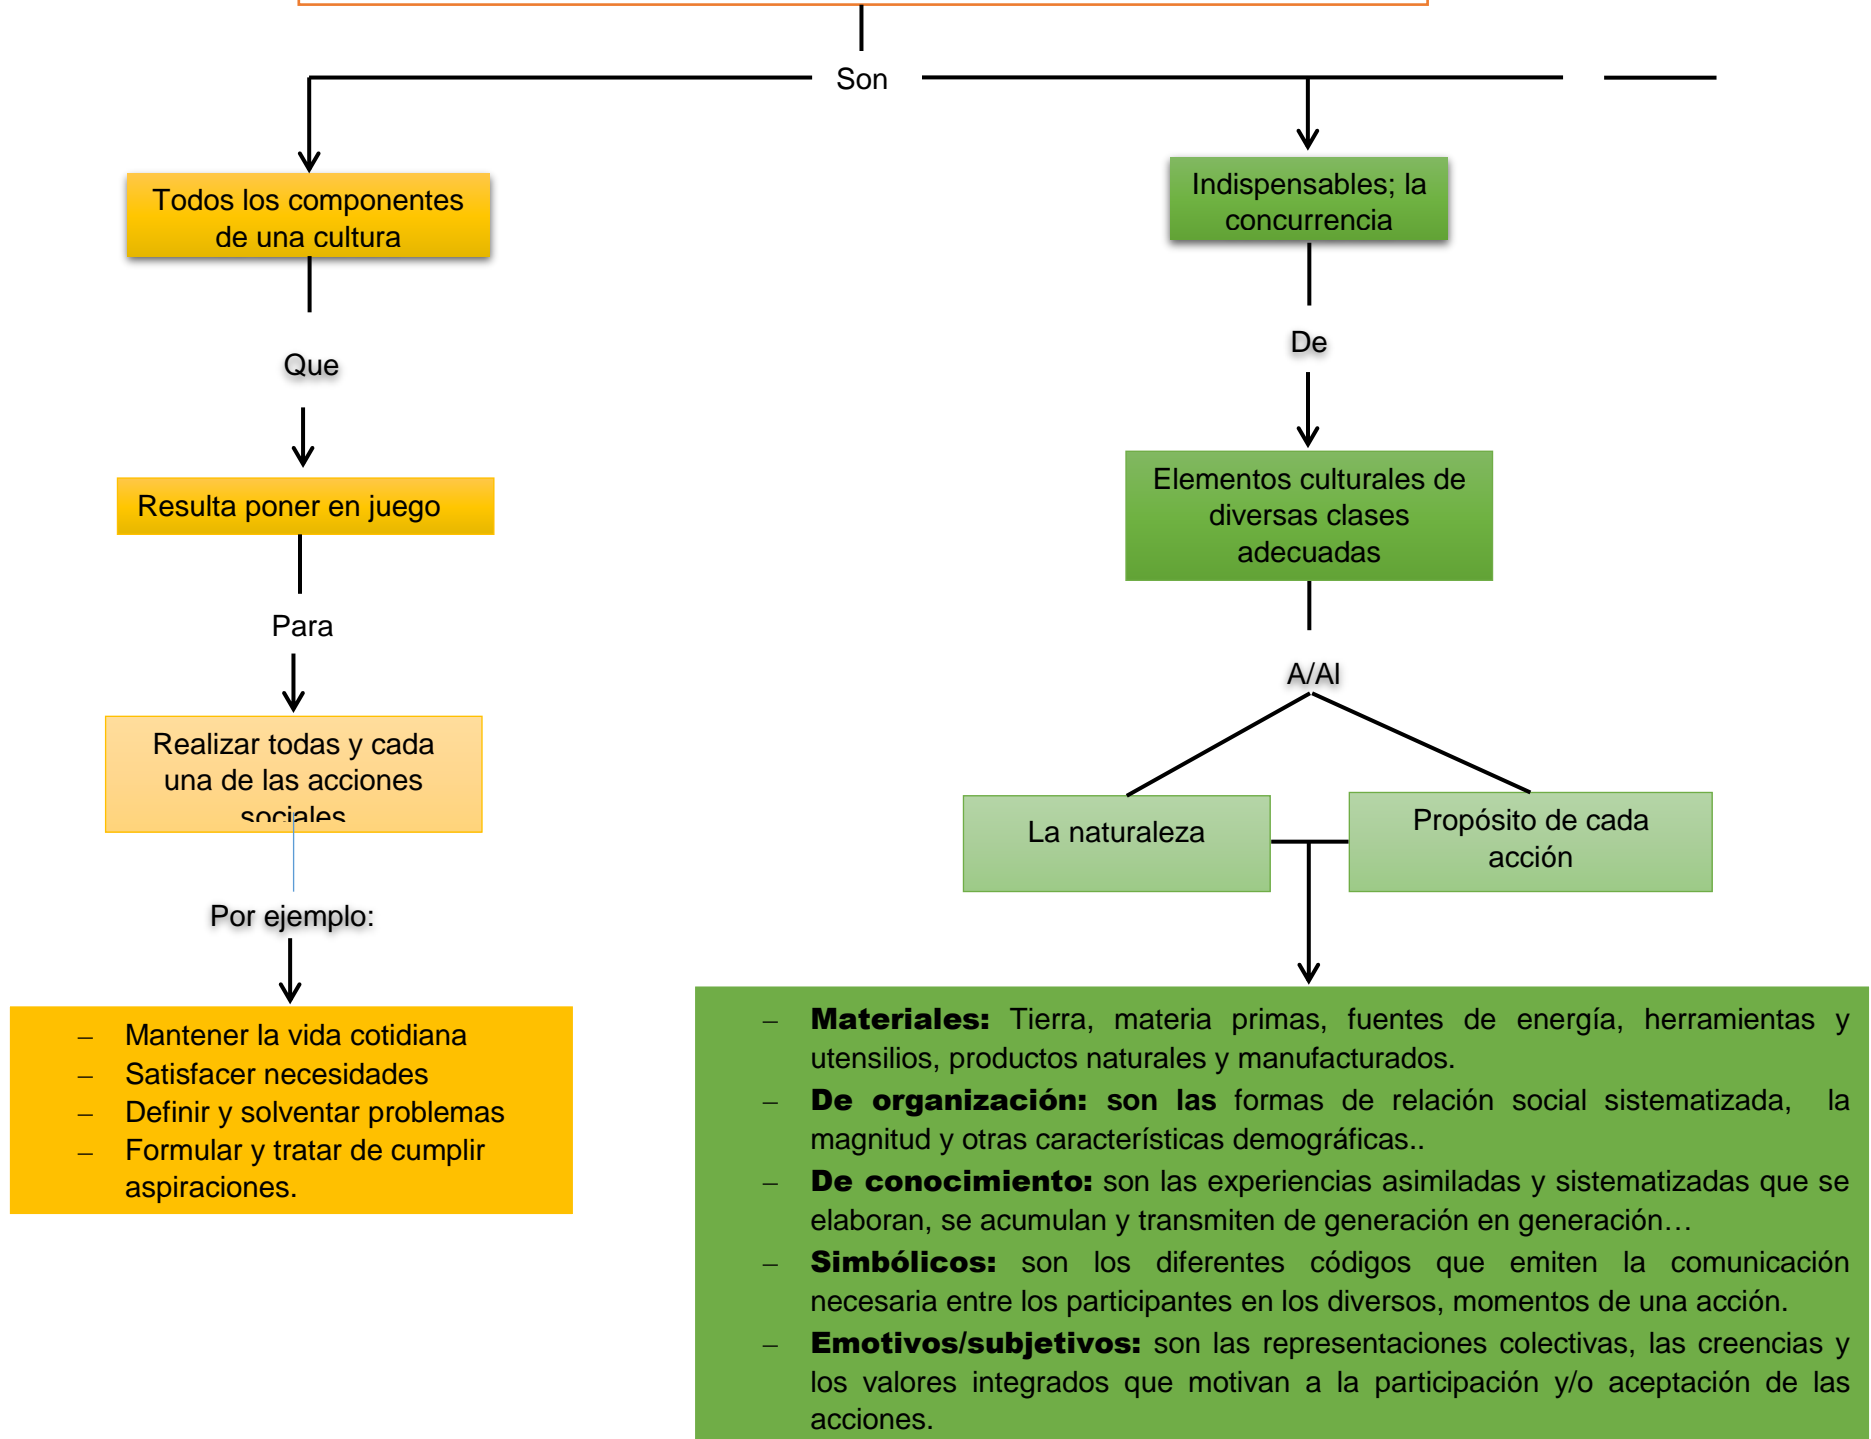

Nombre del alumno: Rafael Salas Palacios

Nombre del profesor: Lic. Elisa Pérez Pérez

Licenciatura: Psicología general

Materia: Procesos culturales

Nombre del trabajo: Elementos Culturales y Ámbitos de la cultura (Mapa conceptual).

ELEMENTOS CULTURALES Y ÁMBITOS DE LA CULTURA

ELEMENTOS CULTURALES Y ÁMBITOS DE LA CULTURA