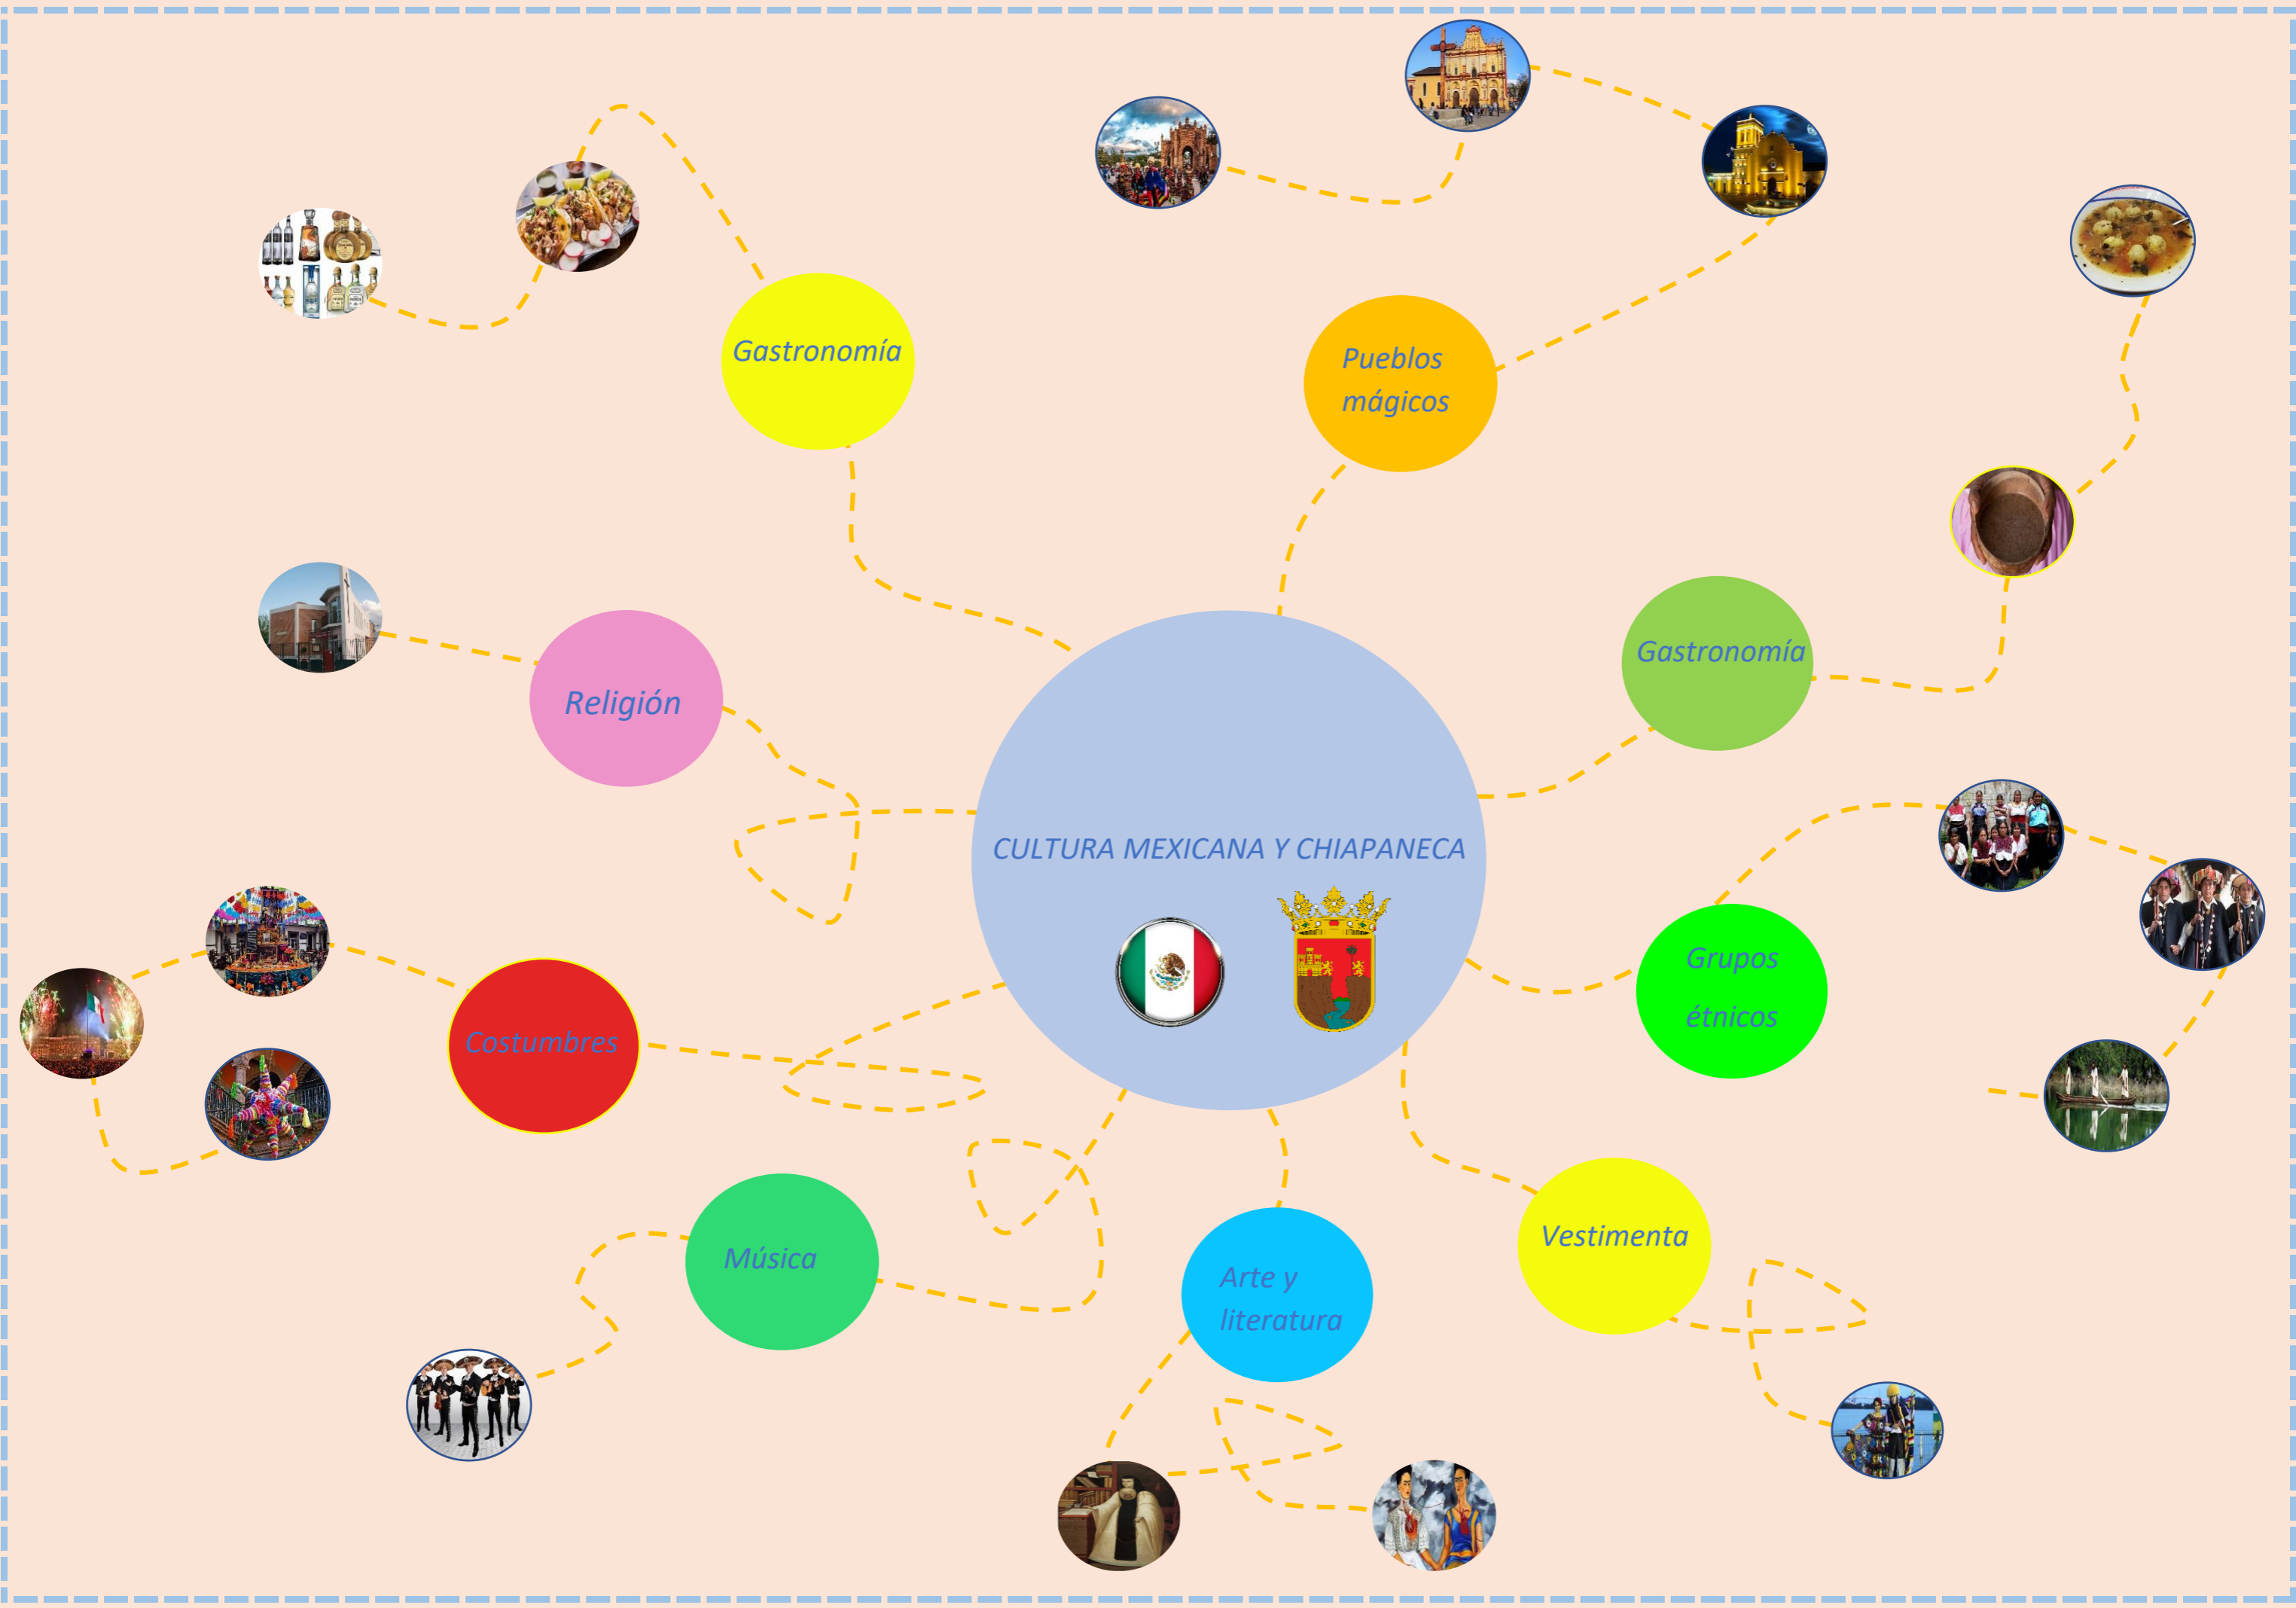

**NOMBRE DE ALUMNO:**

**María Guadalupe Ramírez Briones**

**NOMBRE DEL PROFESOR:**

**Elisa Pérez Pérez**

**MATERIA:**

**Procesos Culturales**

**Mapa mental**

**Grado: 6° cuatrimestre**

**Grupo: "A" De psicología general**

Frontera Comalapa, Chiapas a 03 de agosto del 2020.

**CULTURA MEXICANA Y CHIAPANECA**

*Gastronomía*

*Pueblos mágicos*

*Religión*

*Gastronomía*

*Costumbres*

*Grupos étnicos*

*Música*

*Arte y literatura*

*Vestimenta*