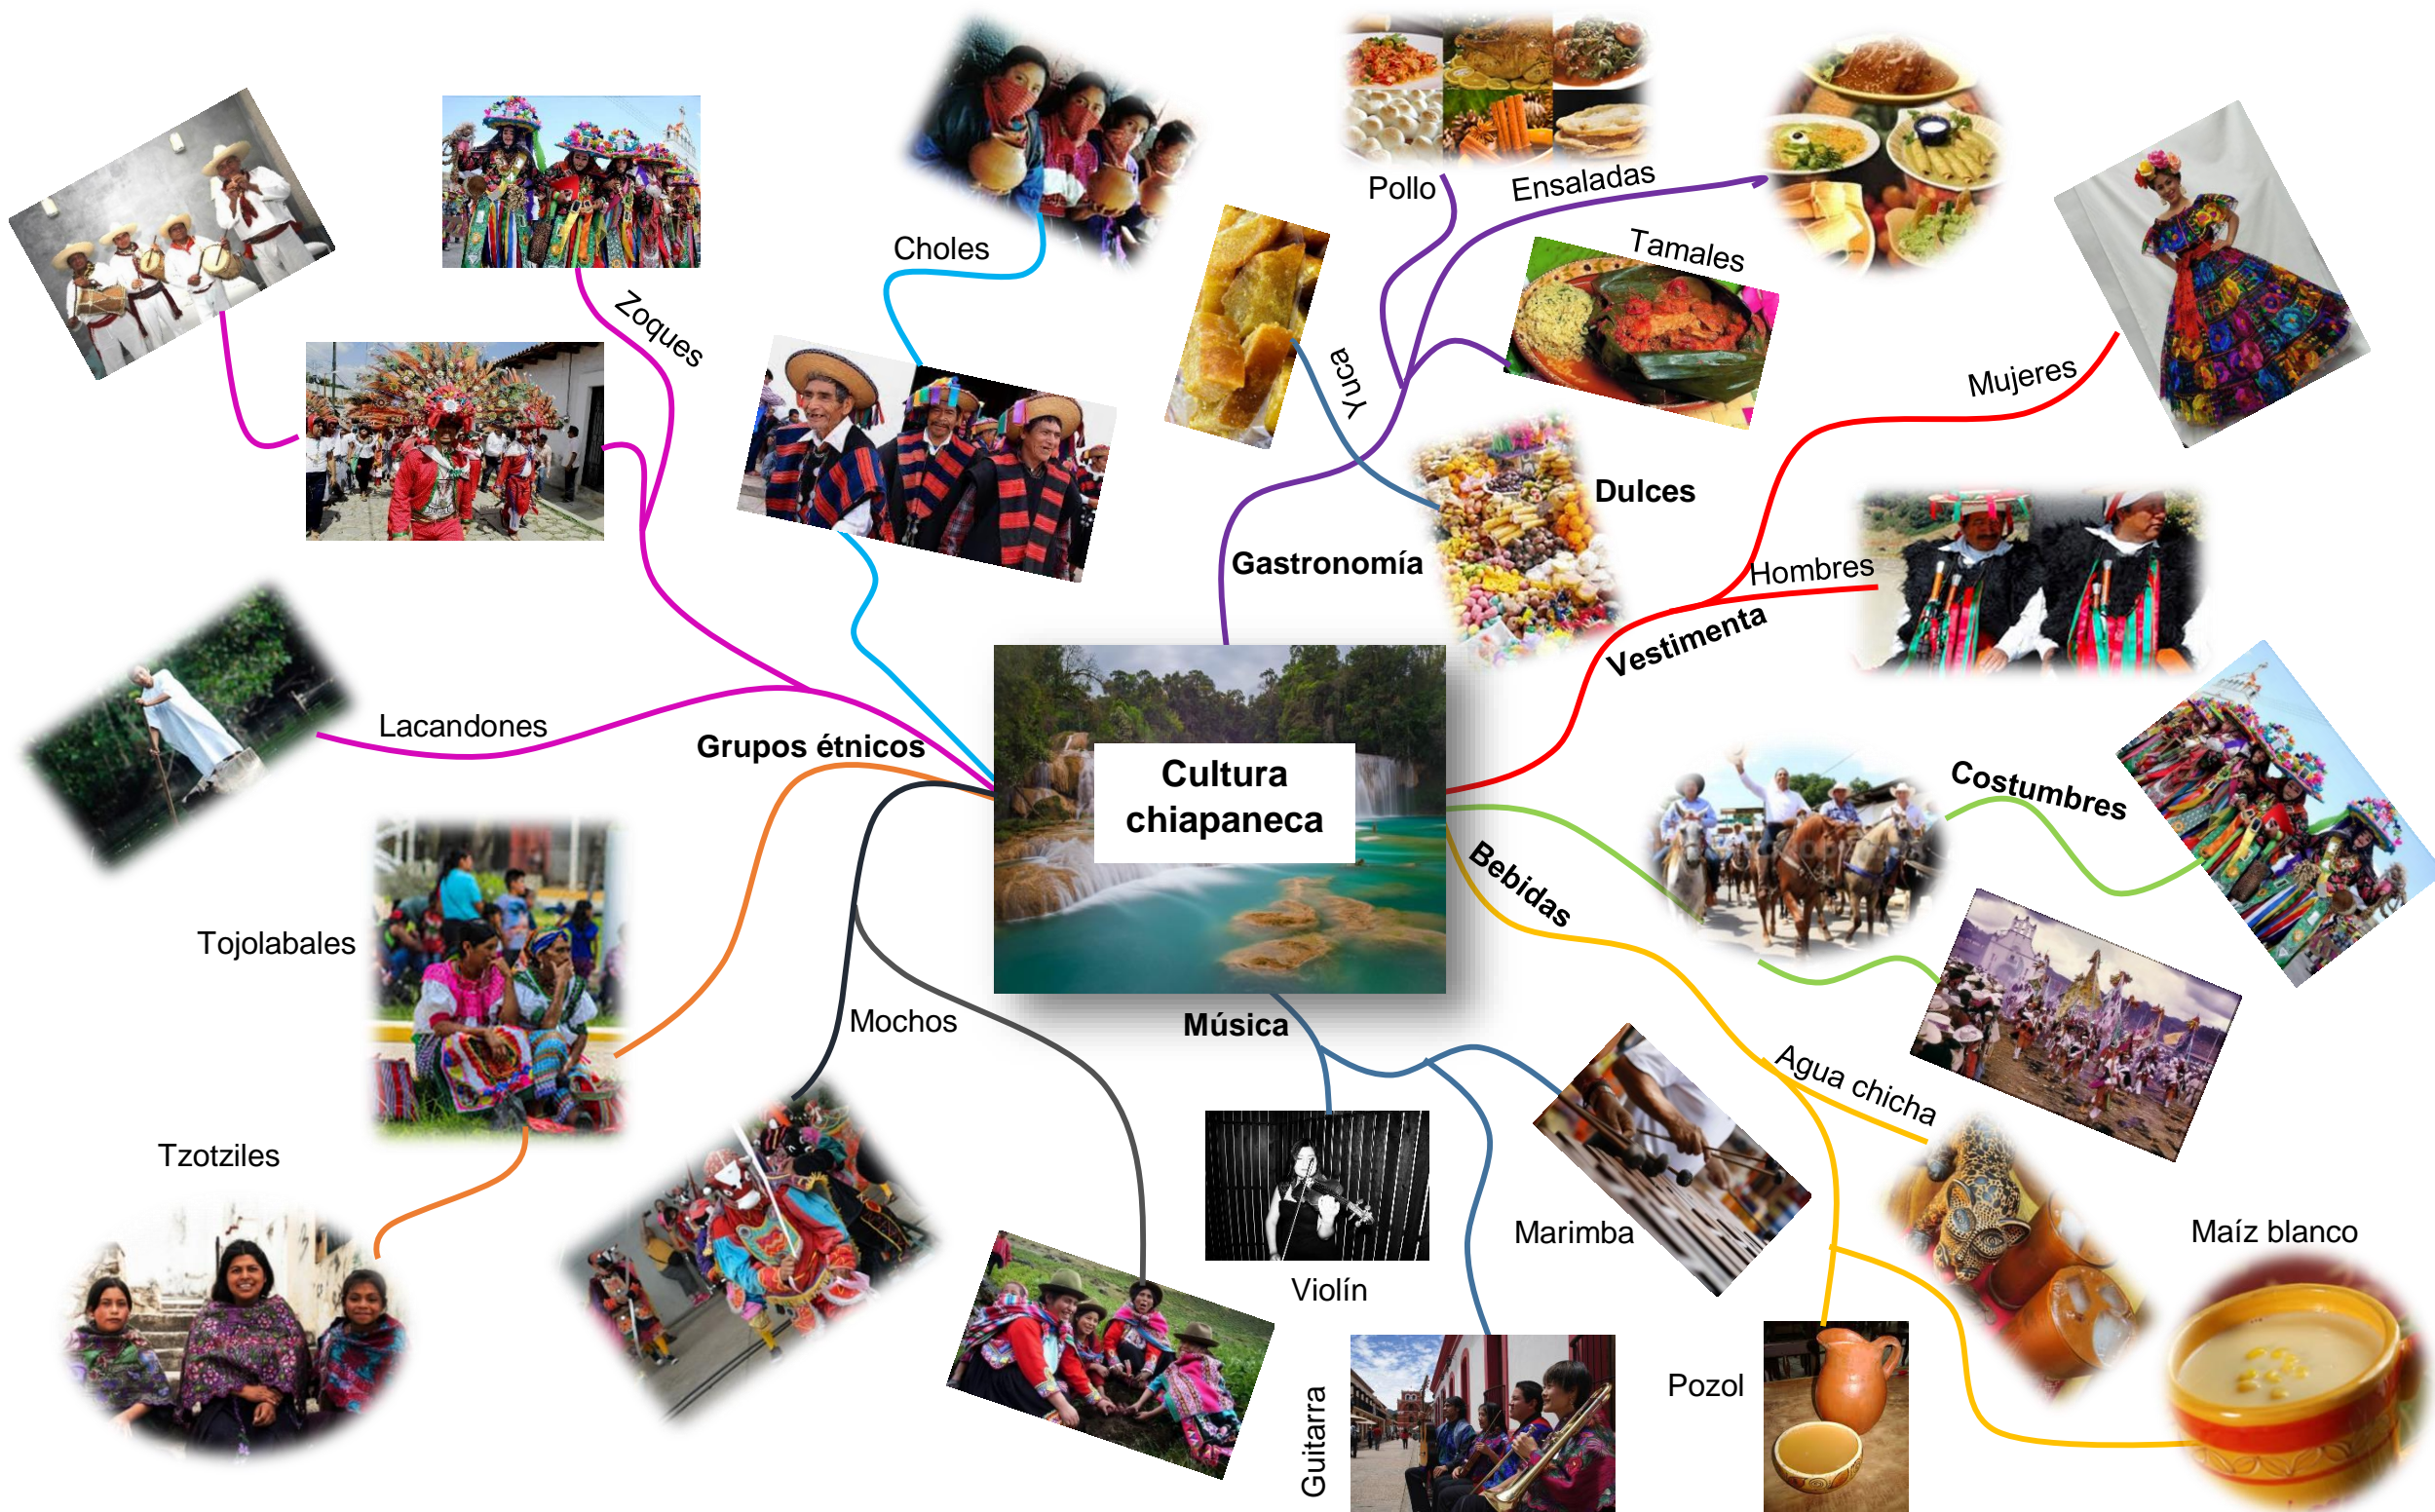

Nombre de alumnos: Nayeli Roxana Ramirez Cano

Nombre del profesor: Lic. Elisa Pérez Pérez

Nombre del trabajo: Mapa mental sobre “Cultura Mexicana y Chiapaneca”

Materia: Procesos culturales

Grado: 6° cuatrimestre en la carrera de psicología

Grupo: “A”

Frontera Comalapa Chiapas, a 30 de julio de 2020

Cultura chiapaneca

Grupos étnicos

Choles

Zoques

Lacandones

Tojolabales

Ensaladas

Tamales

Yuca

Dulces

Mujeres

Hombres

Vestimenta

Costumbres

Agua chicha

Pozol

Maíz blanco