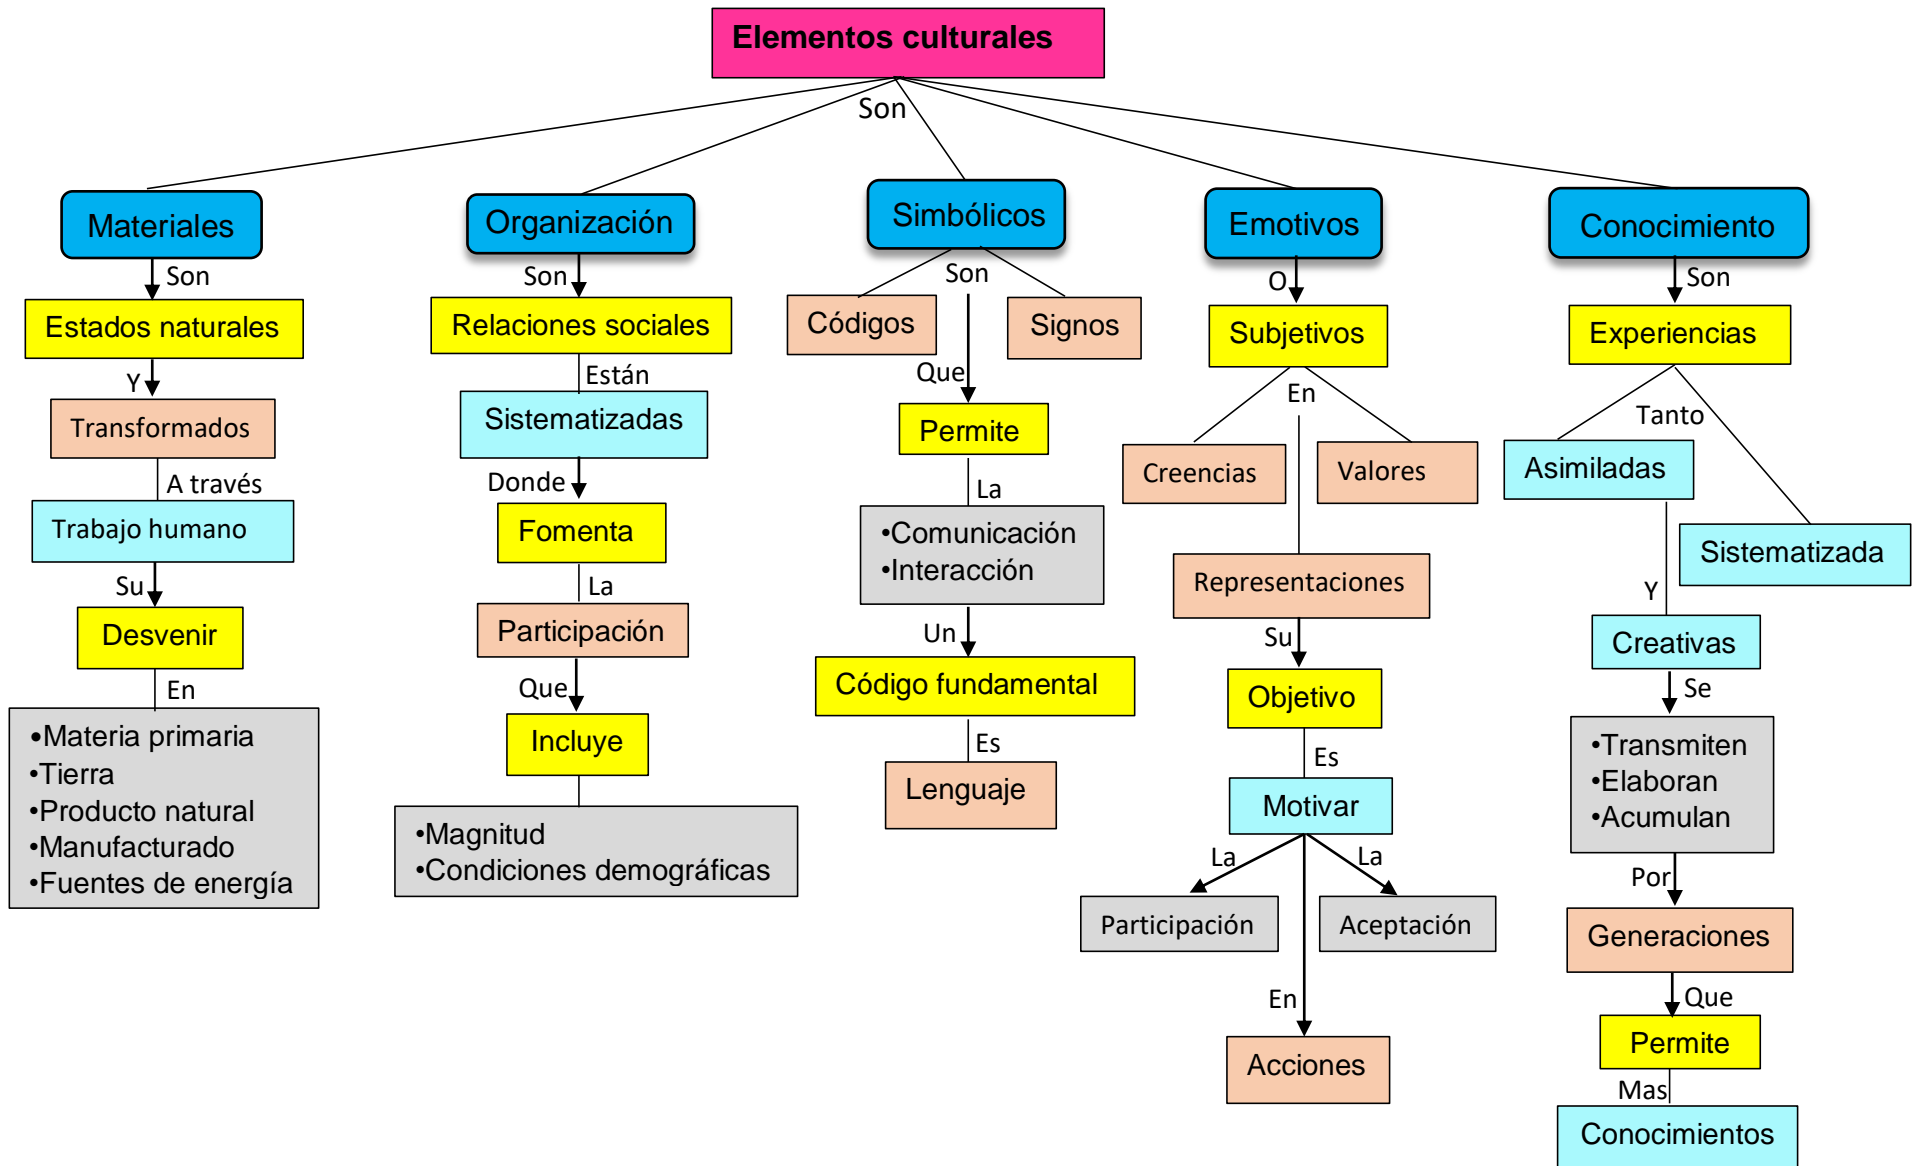

Nombre de alumnos: Nayeli Roxana Ramirez Cano

Nombre del profesor: Lic. Elisa Pérez Pérez

Nombre del trabajo: Mapa conceptual sobre “Elementos y ámbitos de la cultura”

Materia: Procesos culturales

Grado: 6º cuatrimestre en la carrera de psicología

Grupo: “A”

Frontera Comalapa Chiapas, a 2 de julio de 2020

Ámbitos de la cultura