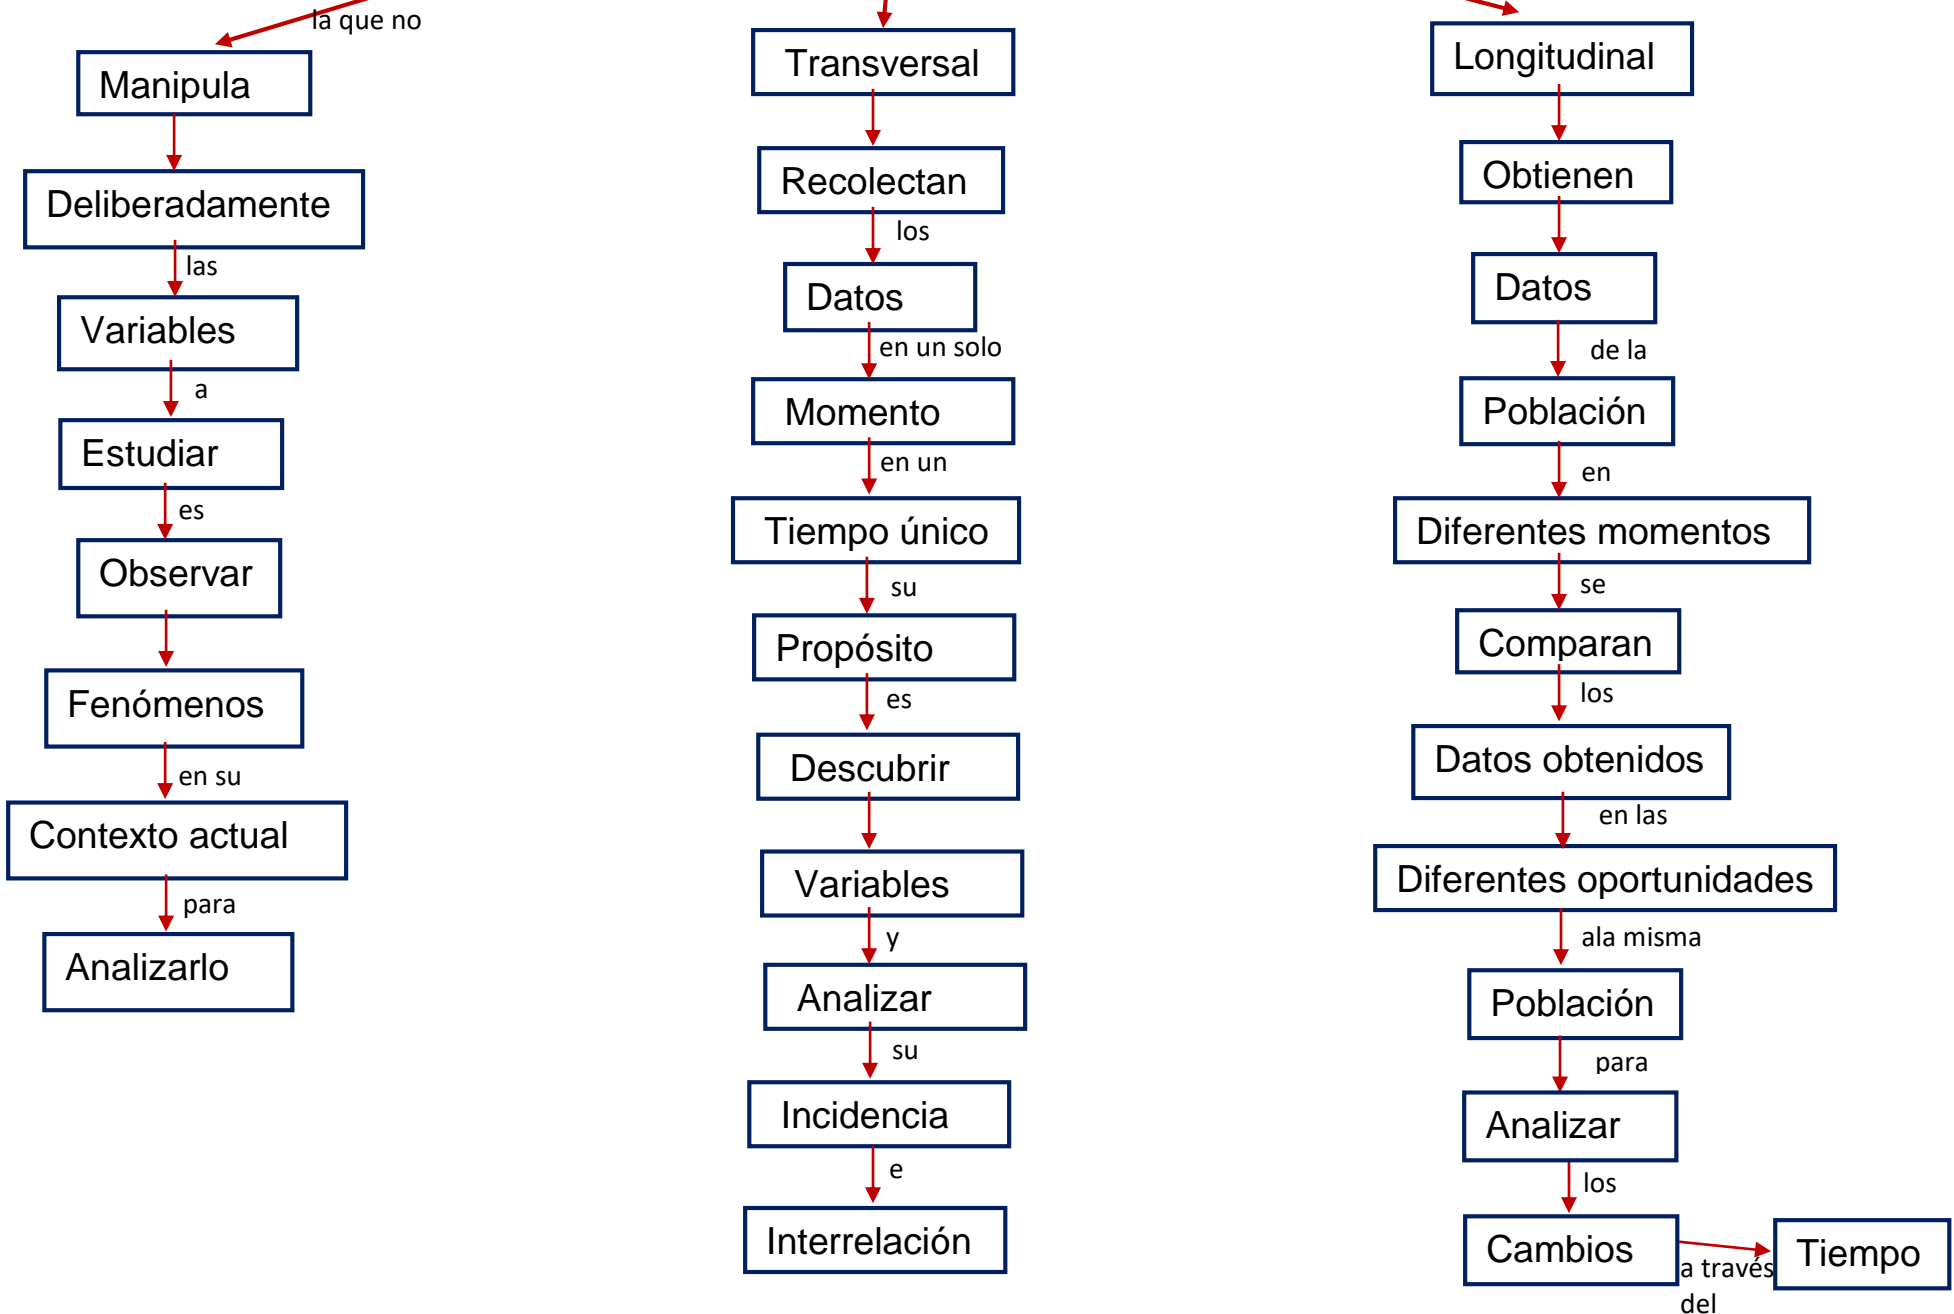

**Nombre de alumno: Gladis Alejandra  
Sánchez Hernández**

**Nombre del profesor: Eliza Pérez  
Pérez.**

**Nombre del trabajo: mapa  
conceptual**

**PASIÓN POR EDUCAR**

**Materia: taller de elaboración de  
tesis.**

**Grado: 9° Cuatrimestre**

**Grupo: "D"**

Frontera Comalapa, Chiapas a 16 de Mayo de 2020.

# Tipos de estudio

# Diseños de la investigación