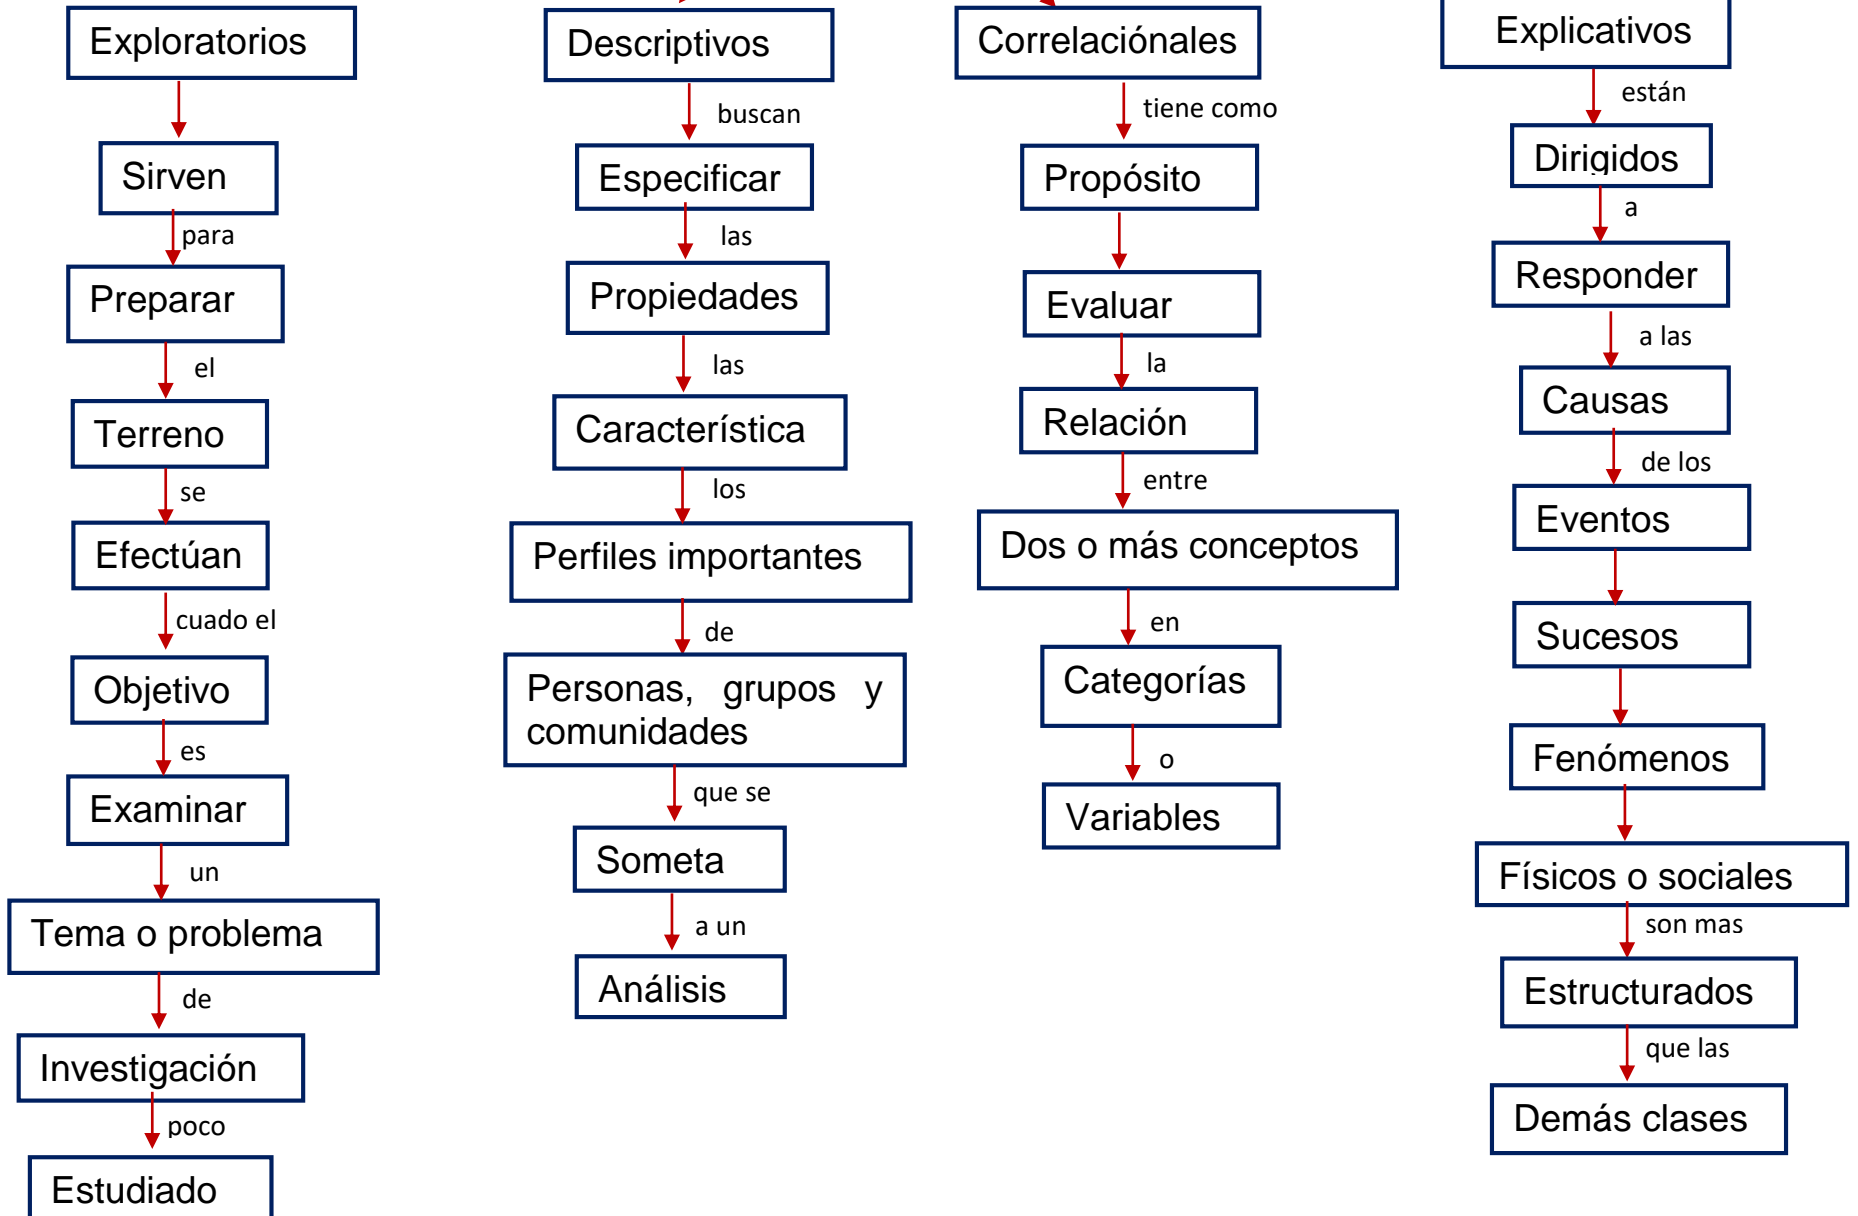

**Nombre de alumno: Gladis Alejandra  
Sánchez Hernández**

**Nombre del profesor: Eliza Pérez  
Pérez.**

**Nombre del trabajo: mapa  
conceptual**

**PASIÓN POR EDUCAR**

**Materia: taller de elaboración de  
tesis.**

# Tipos de estudio

# Diseños de la investigación

# Técnicas para la recogida de datos