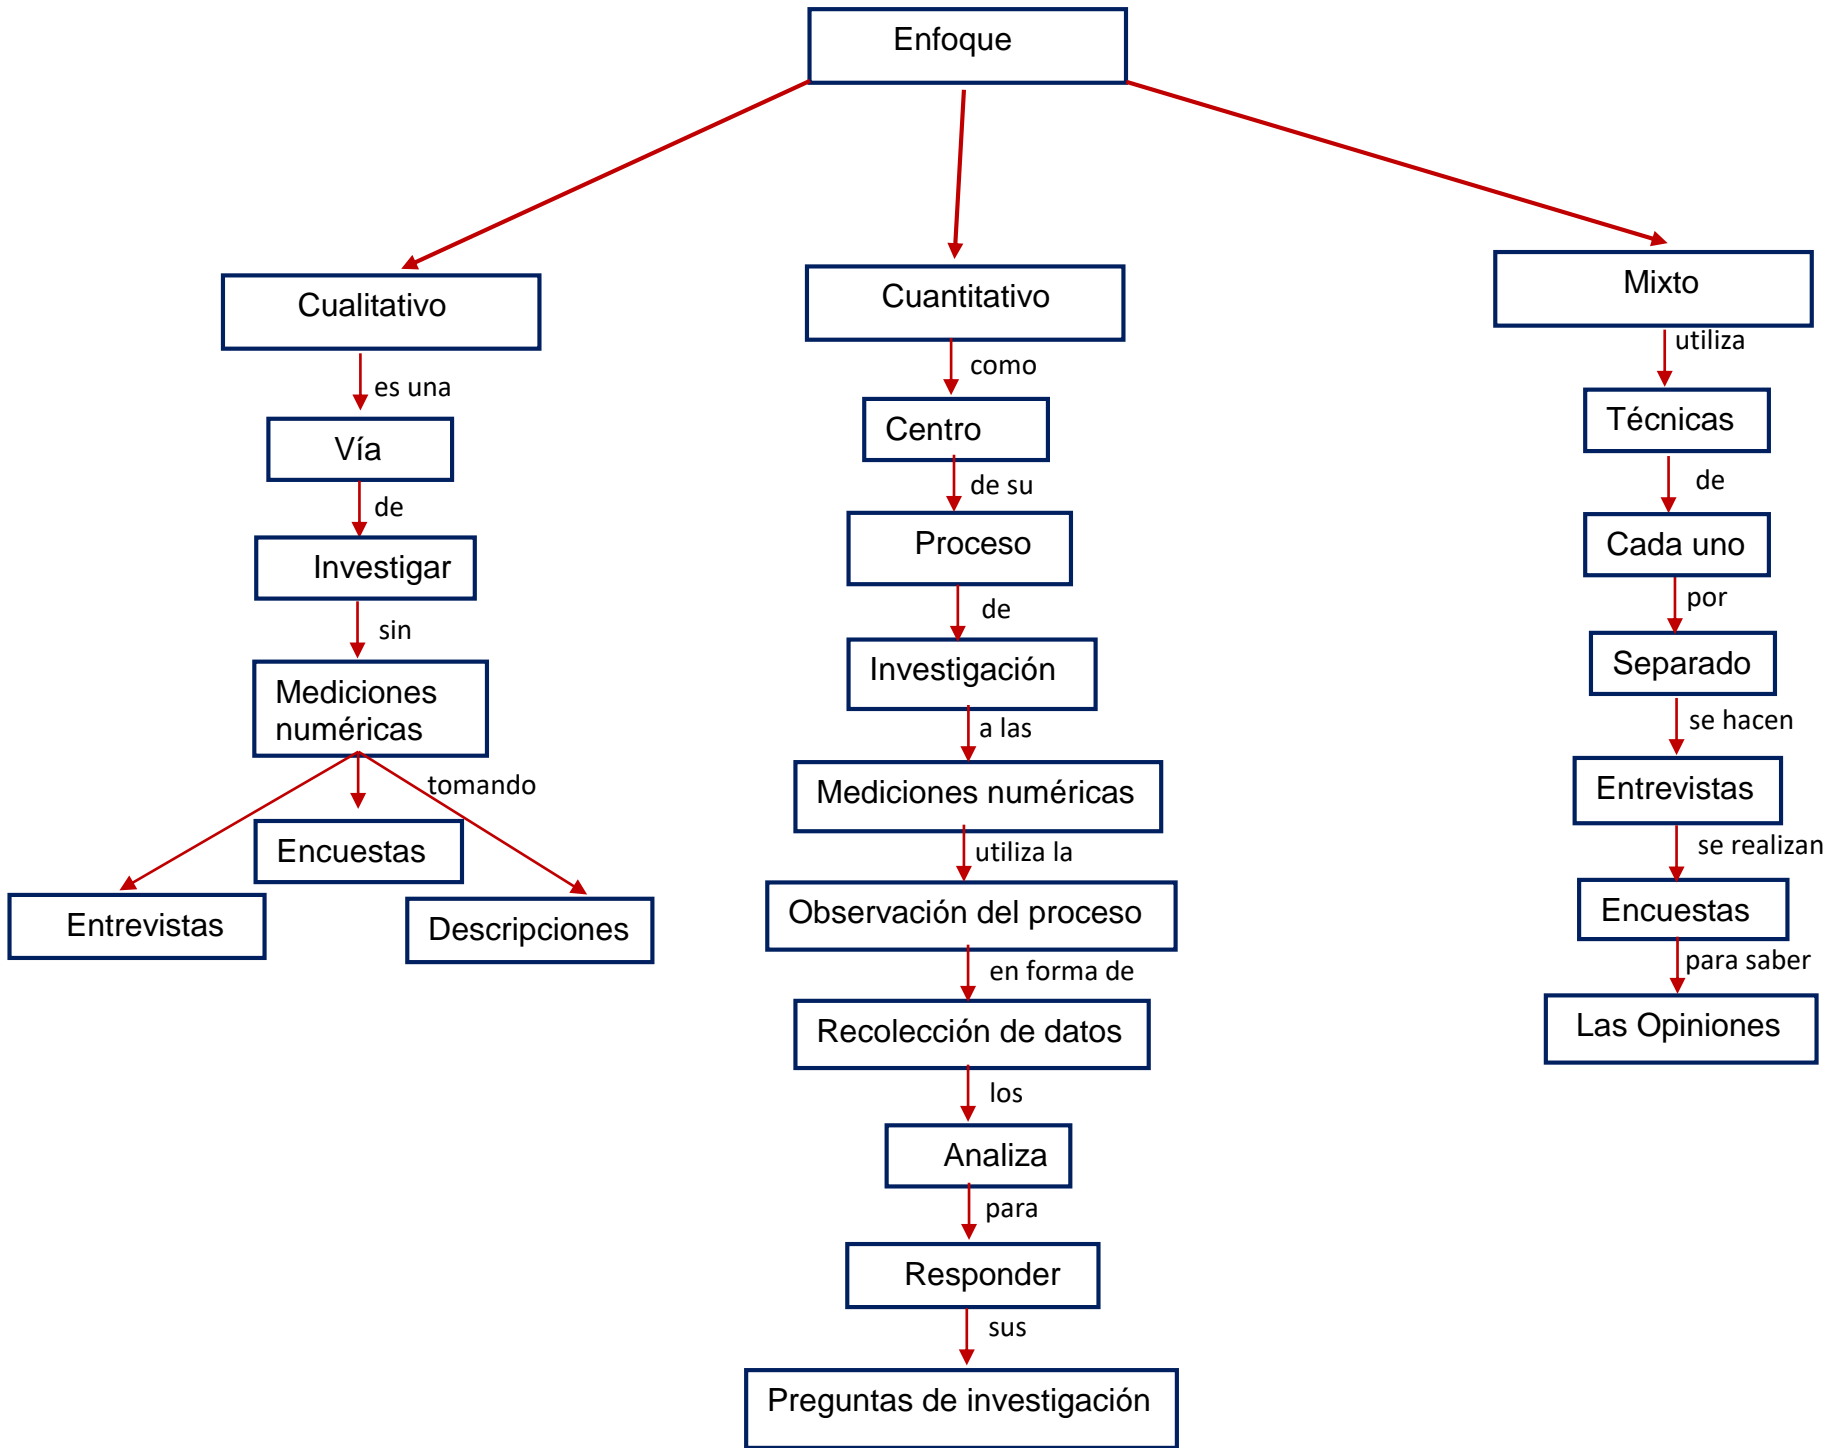

**Nombre de alumno: Gladis Alejandra  
Sánchez Hernández**

**Nombre del profesor: Eliza Pérez  
Pérez.**

**Nombre del trabajo: mapa  
conceptual**

**PASIÓN POR EDUCAR**

**Materia: taller de elaboración de  
tesis.**

**Grado: 9° Cuatrimestre**

**Grupo: "D"**

Frontera Comalapa, Chiapas a 16 de Mayo de 2020.

# Diseños de la investigación

# Técnicas para la recogida de datos