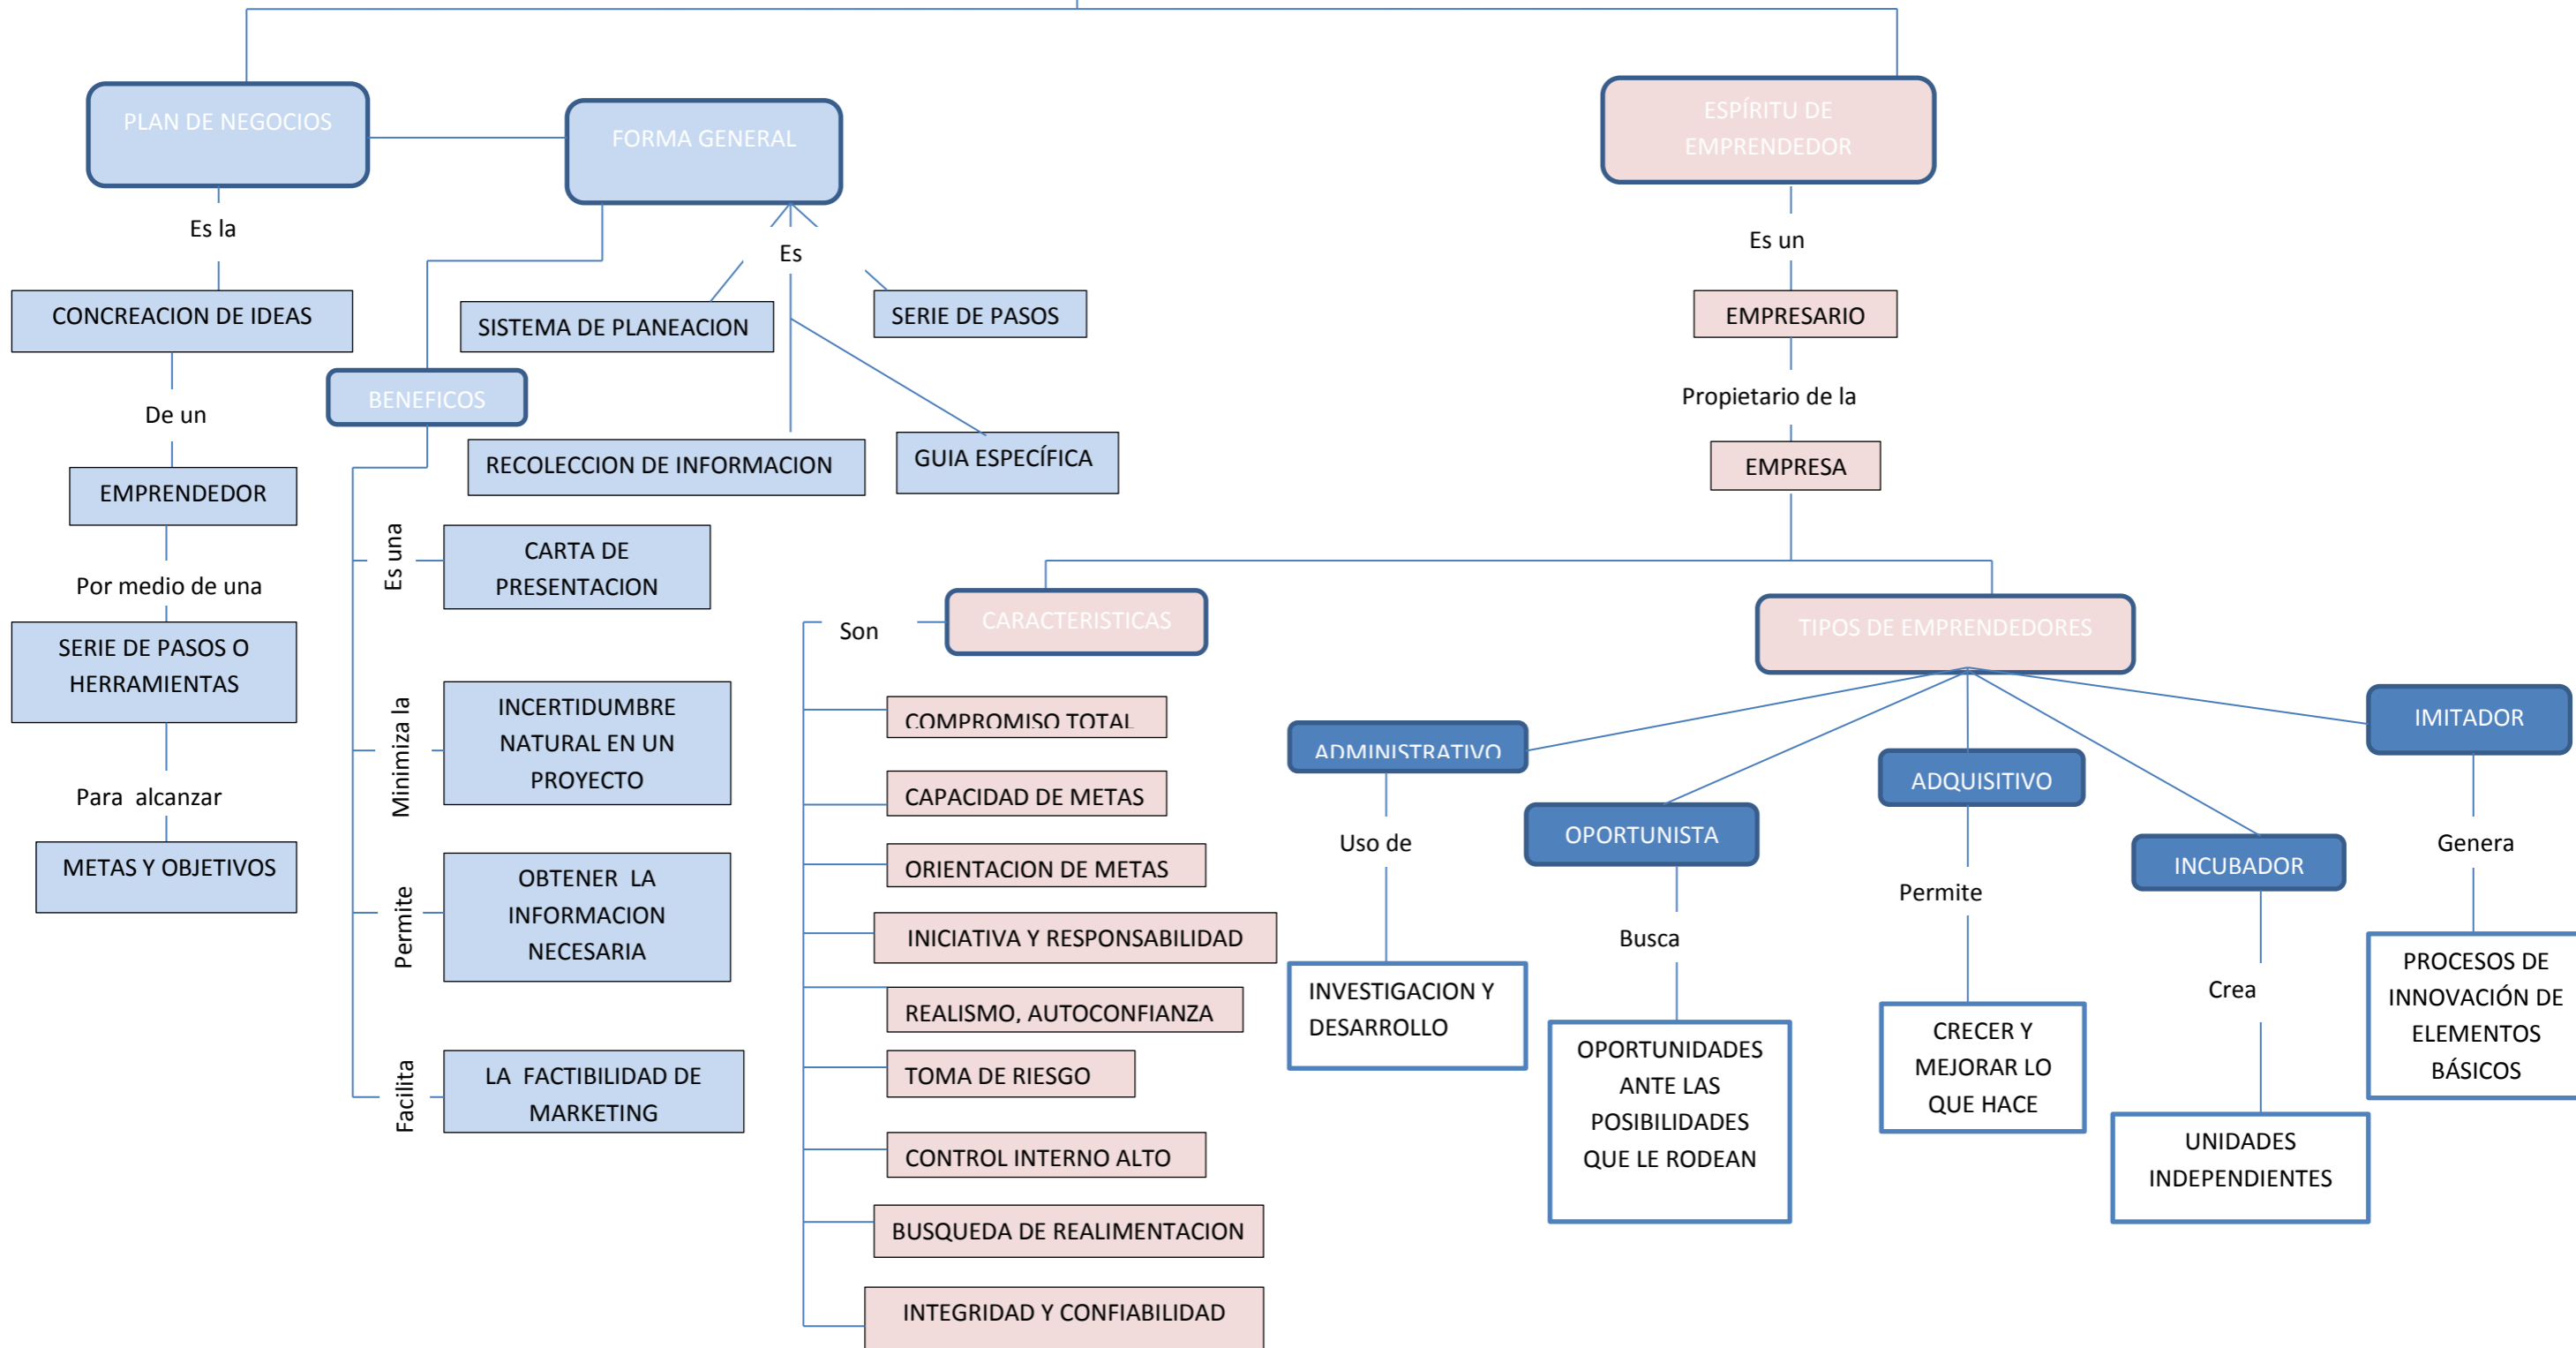

Nombre del alumno:

ANGELA LIZBETH GONZALEZ FIGUEROA

Nombre del profesor:

LIC. LIKZA HALLY ROBLERO MUÑOZ

Licenciatura:

TRABAJO SOCIAL Y GESTIÓN COMUNITARIA

Grado: 9°NO CUATRIMESTRE

Grupo: C

Materia:

TALLER DEL EMPRENDEDOR

Nombre del trabajo:

MAPA CONCEPTUAL: *EL EMPRENDURISMO*

INTRODUCCIÓN AL EMPRENDURISMO

CREATIVIDAD Y TERMINOS AFINES