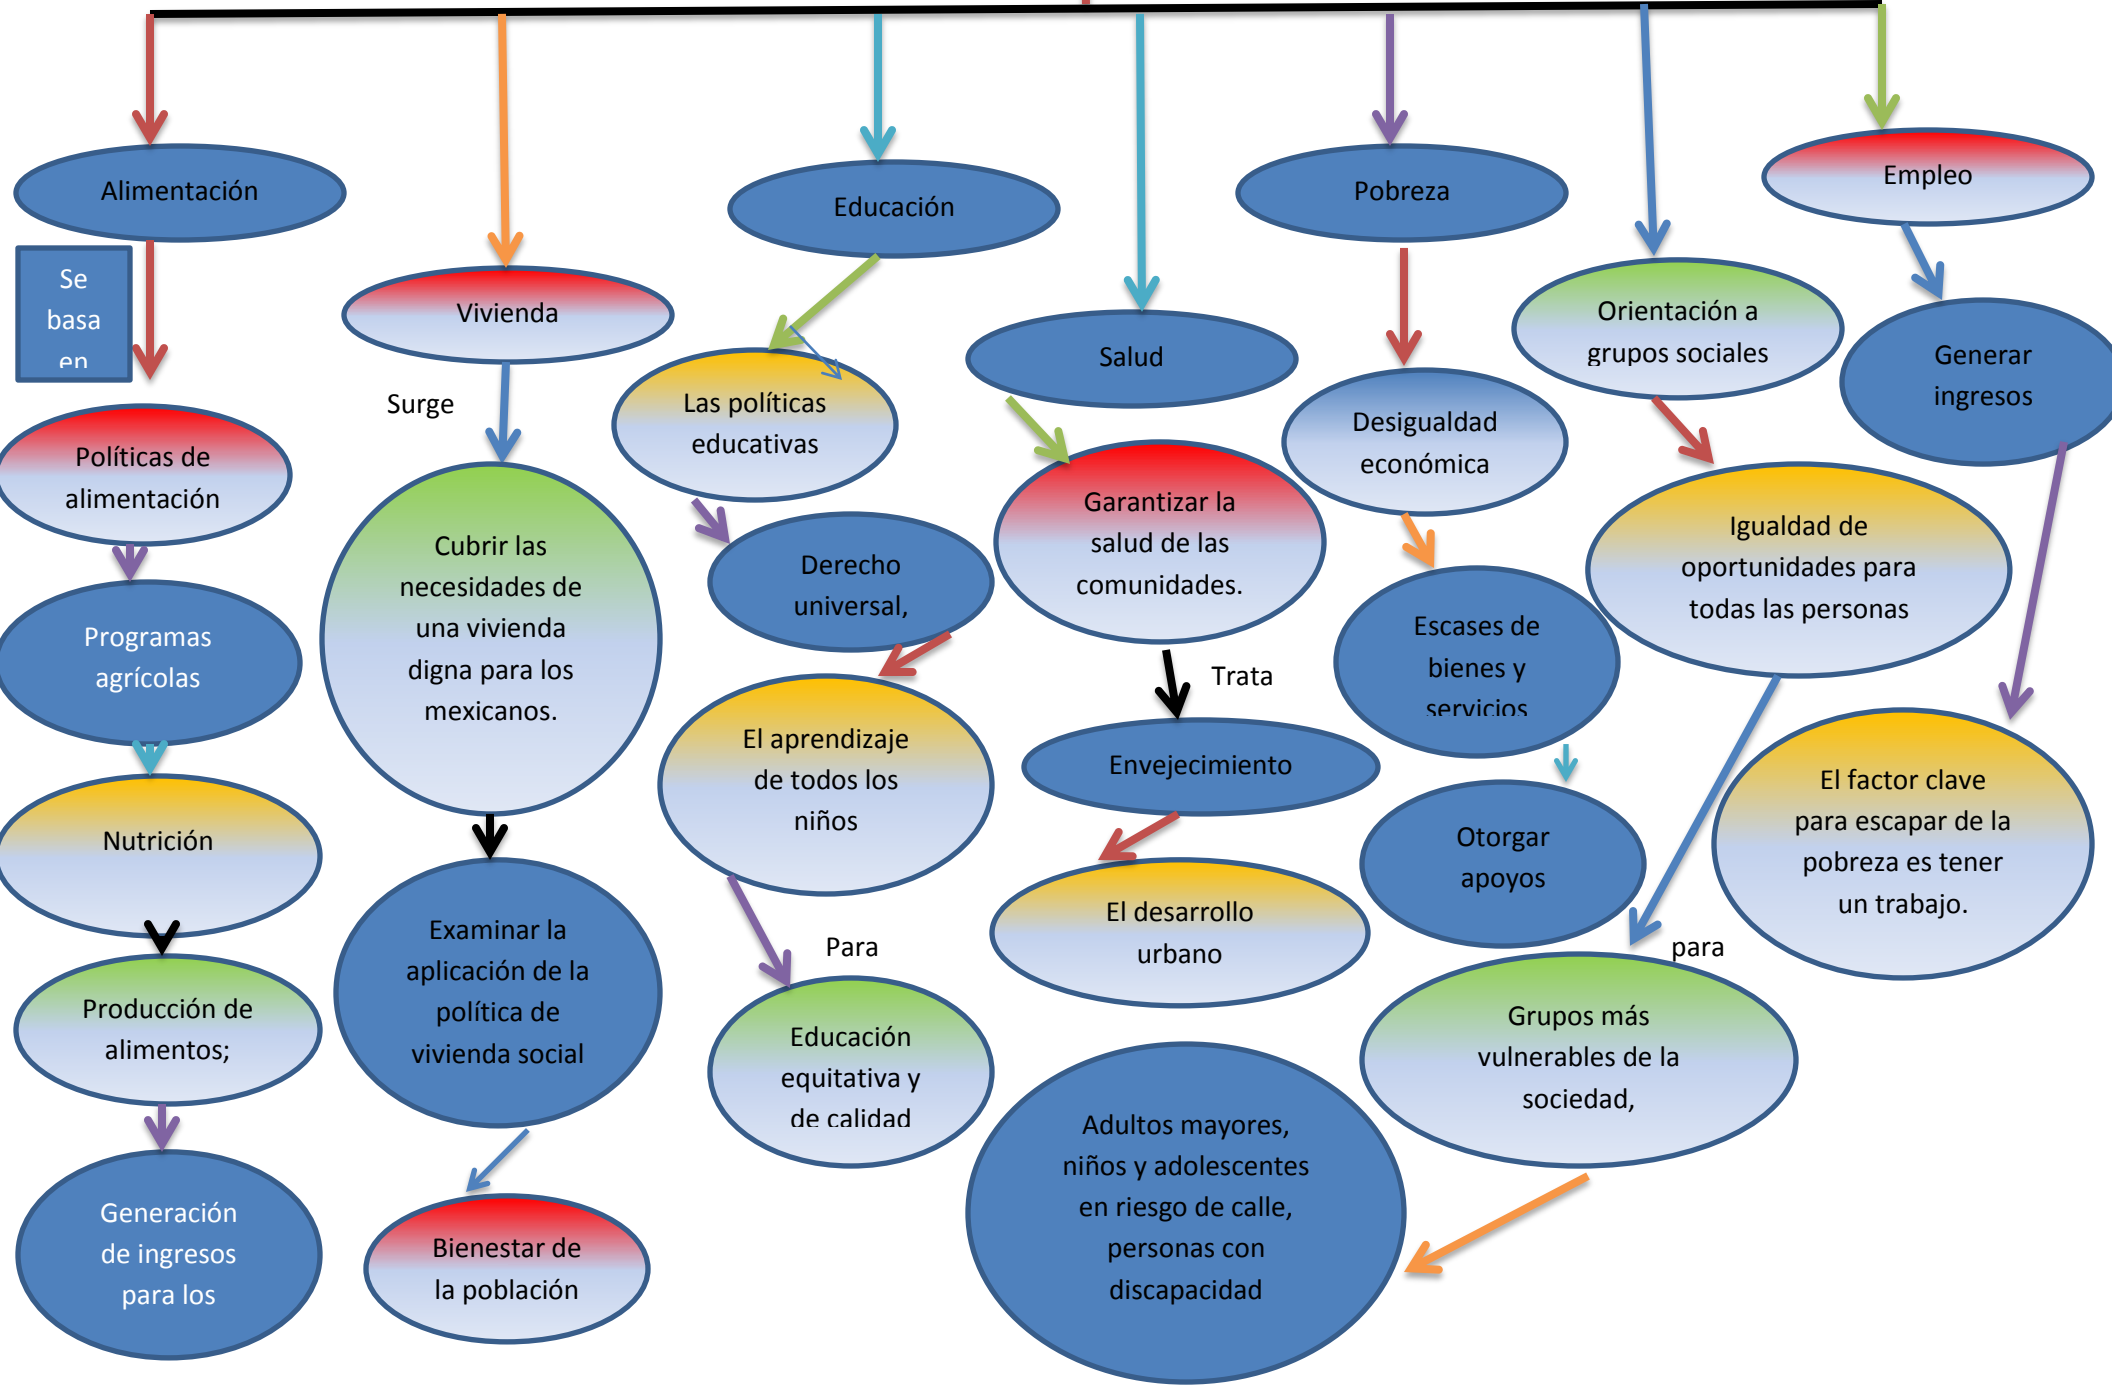

**MATERIA:**

**ESTADO Y POLITICAS SOCIALES**

**DOCENTE:**

**RAMIRO ROBLERO**

**ACTIVIDAD**

**MAPA CONCEPTUAL**

**PRESENTA:**

**DERLI ABIDAN MORALES VELAZQUEZ**

**LICENCIATURA EN TRABAJO SOCIAL Y GESTIÓN  
COMUNITARIA**

**3 “B”**

**FRONTERA COMALAPA, CHIAPAS; 20/ 07/ 2020**

Sectores de la política social

son

Se basa en

Surge

Trata

Para

para

**Cuando un político dice que acabara  
con la pobreza, se refiere a la suya!!!!**

***RAZILLO COELLO***