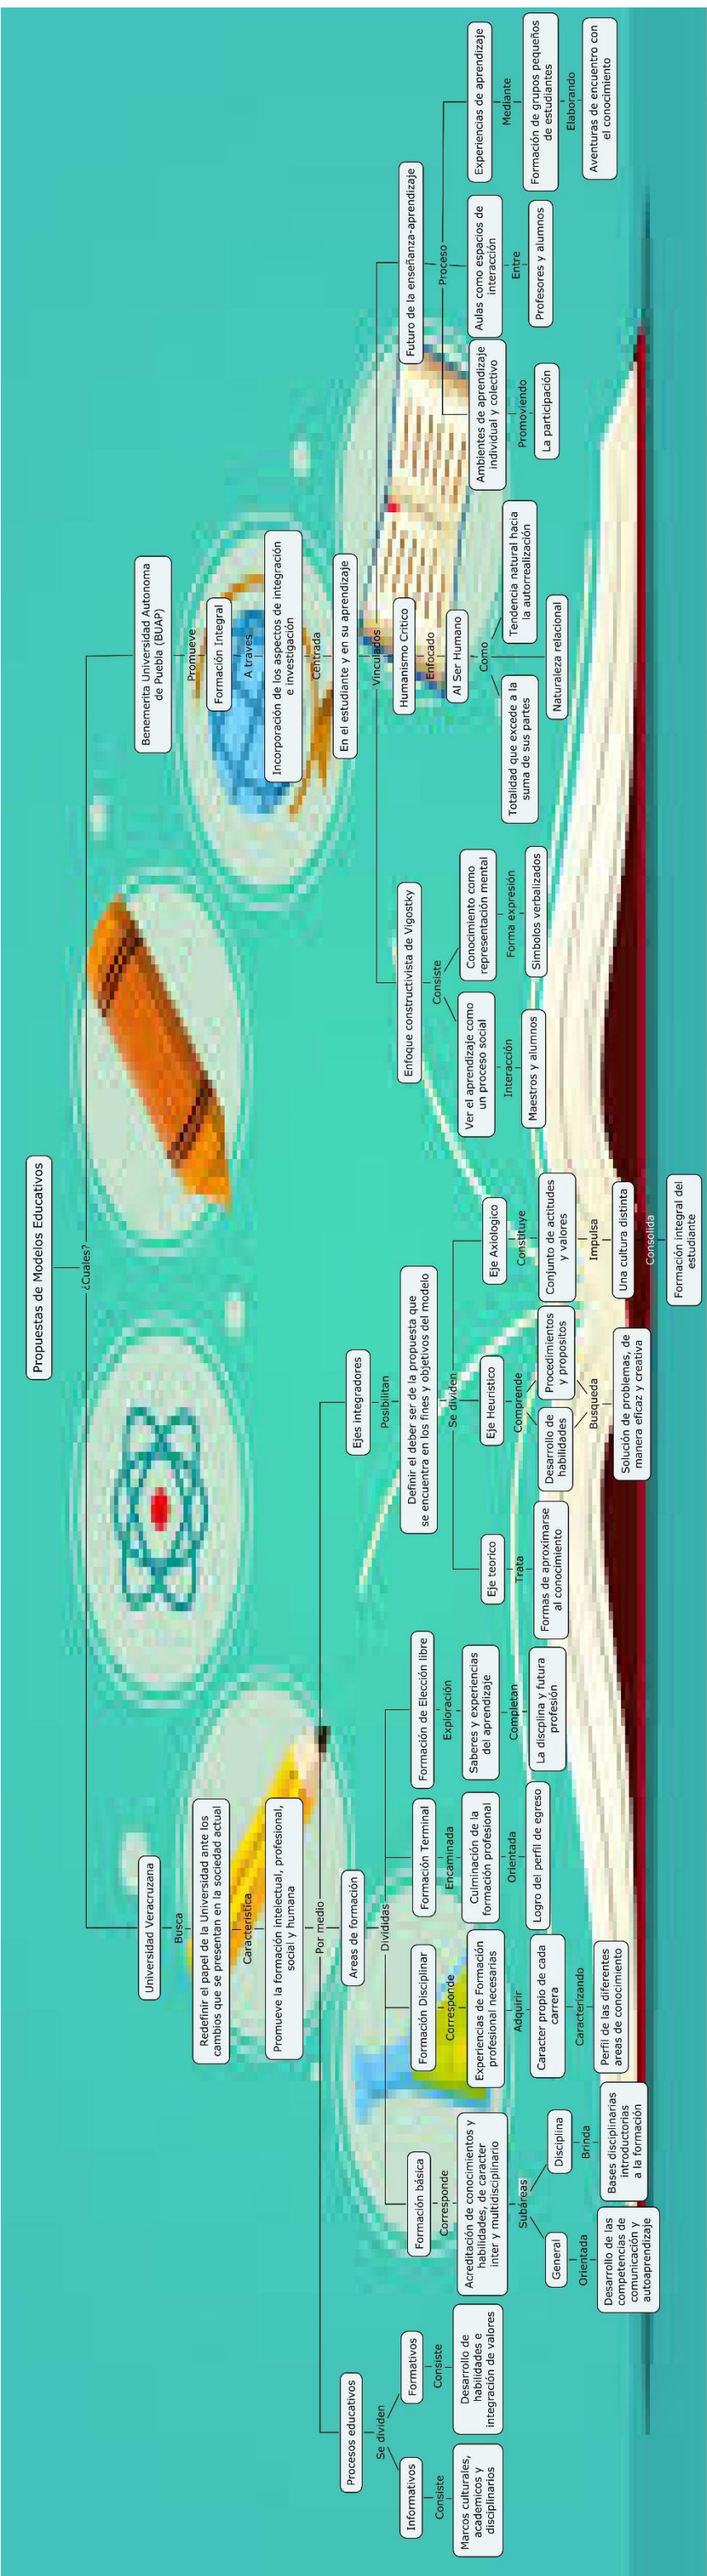

**Nombre de alumno:**

Judith Sarai López Santis

**Nombre del profesor:**

Guadalupe de Lourdes Abarca  
Figueroa

**Nombre del trabajo:**

Mapa Conceptual: Propuestas de  
Modelos Educativos

**Materia:**

Modelos Educativos

**Grado:**

3°

**Grupo:**

“A”

Comitán de Domínguez Chiapas a 12 de junio de 2020