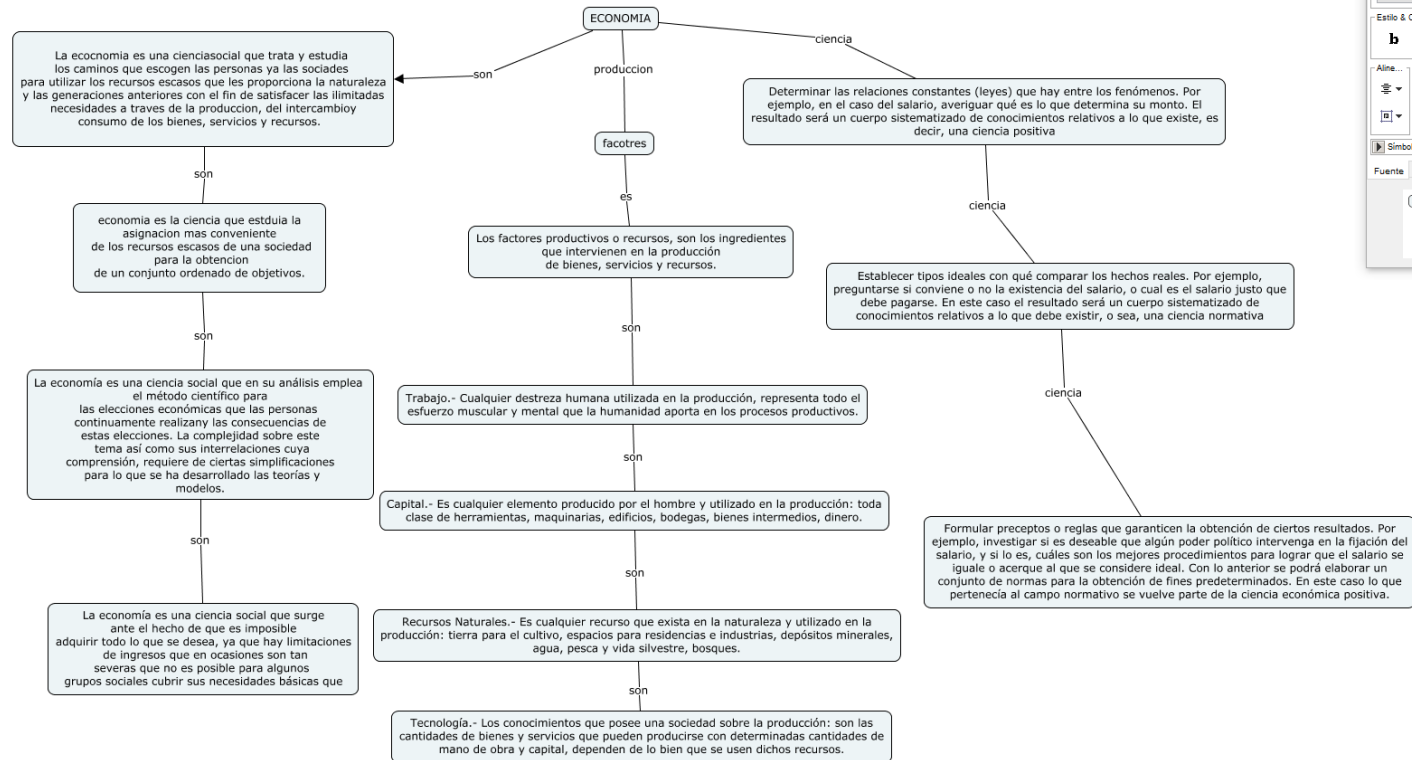

**Nombre de alumnos: Nelson Levi Solis**

**Nombre del profesor: Yaneth  
Espinoza**

**Nombre del trabajo: Economía**

**Materia: Macroeconomía**

**PASIÓN POR EDUCAR**

Estilos

Fuente & Tamaño

Estilo & Color

Alineación

Simbolos Matemáticos

Fuente Objeto Línea Cmap