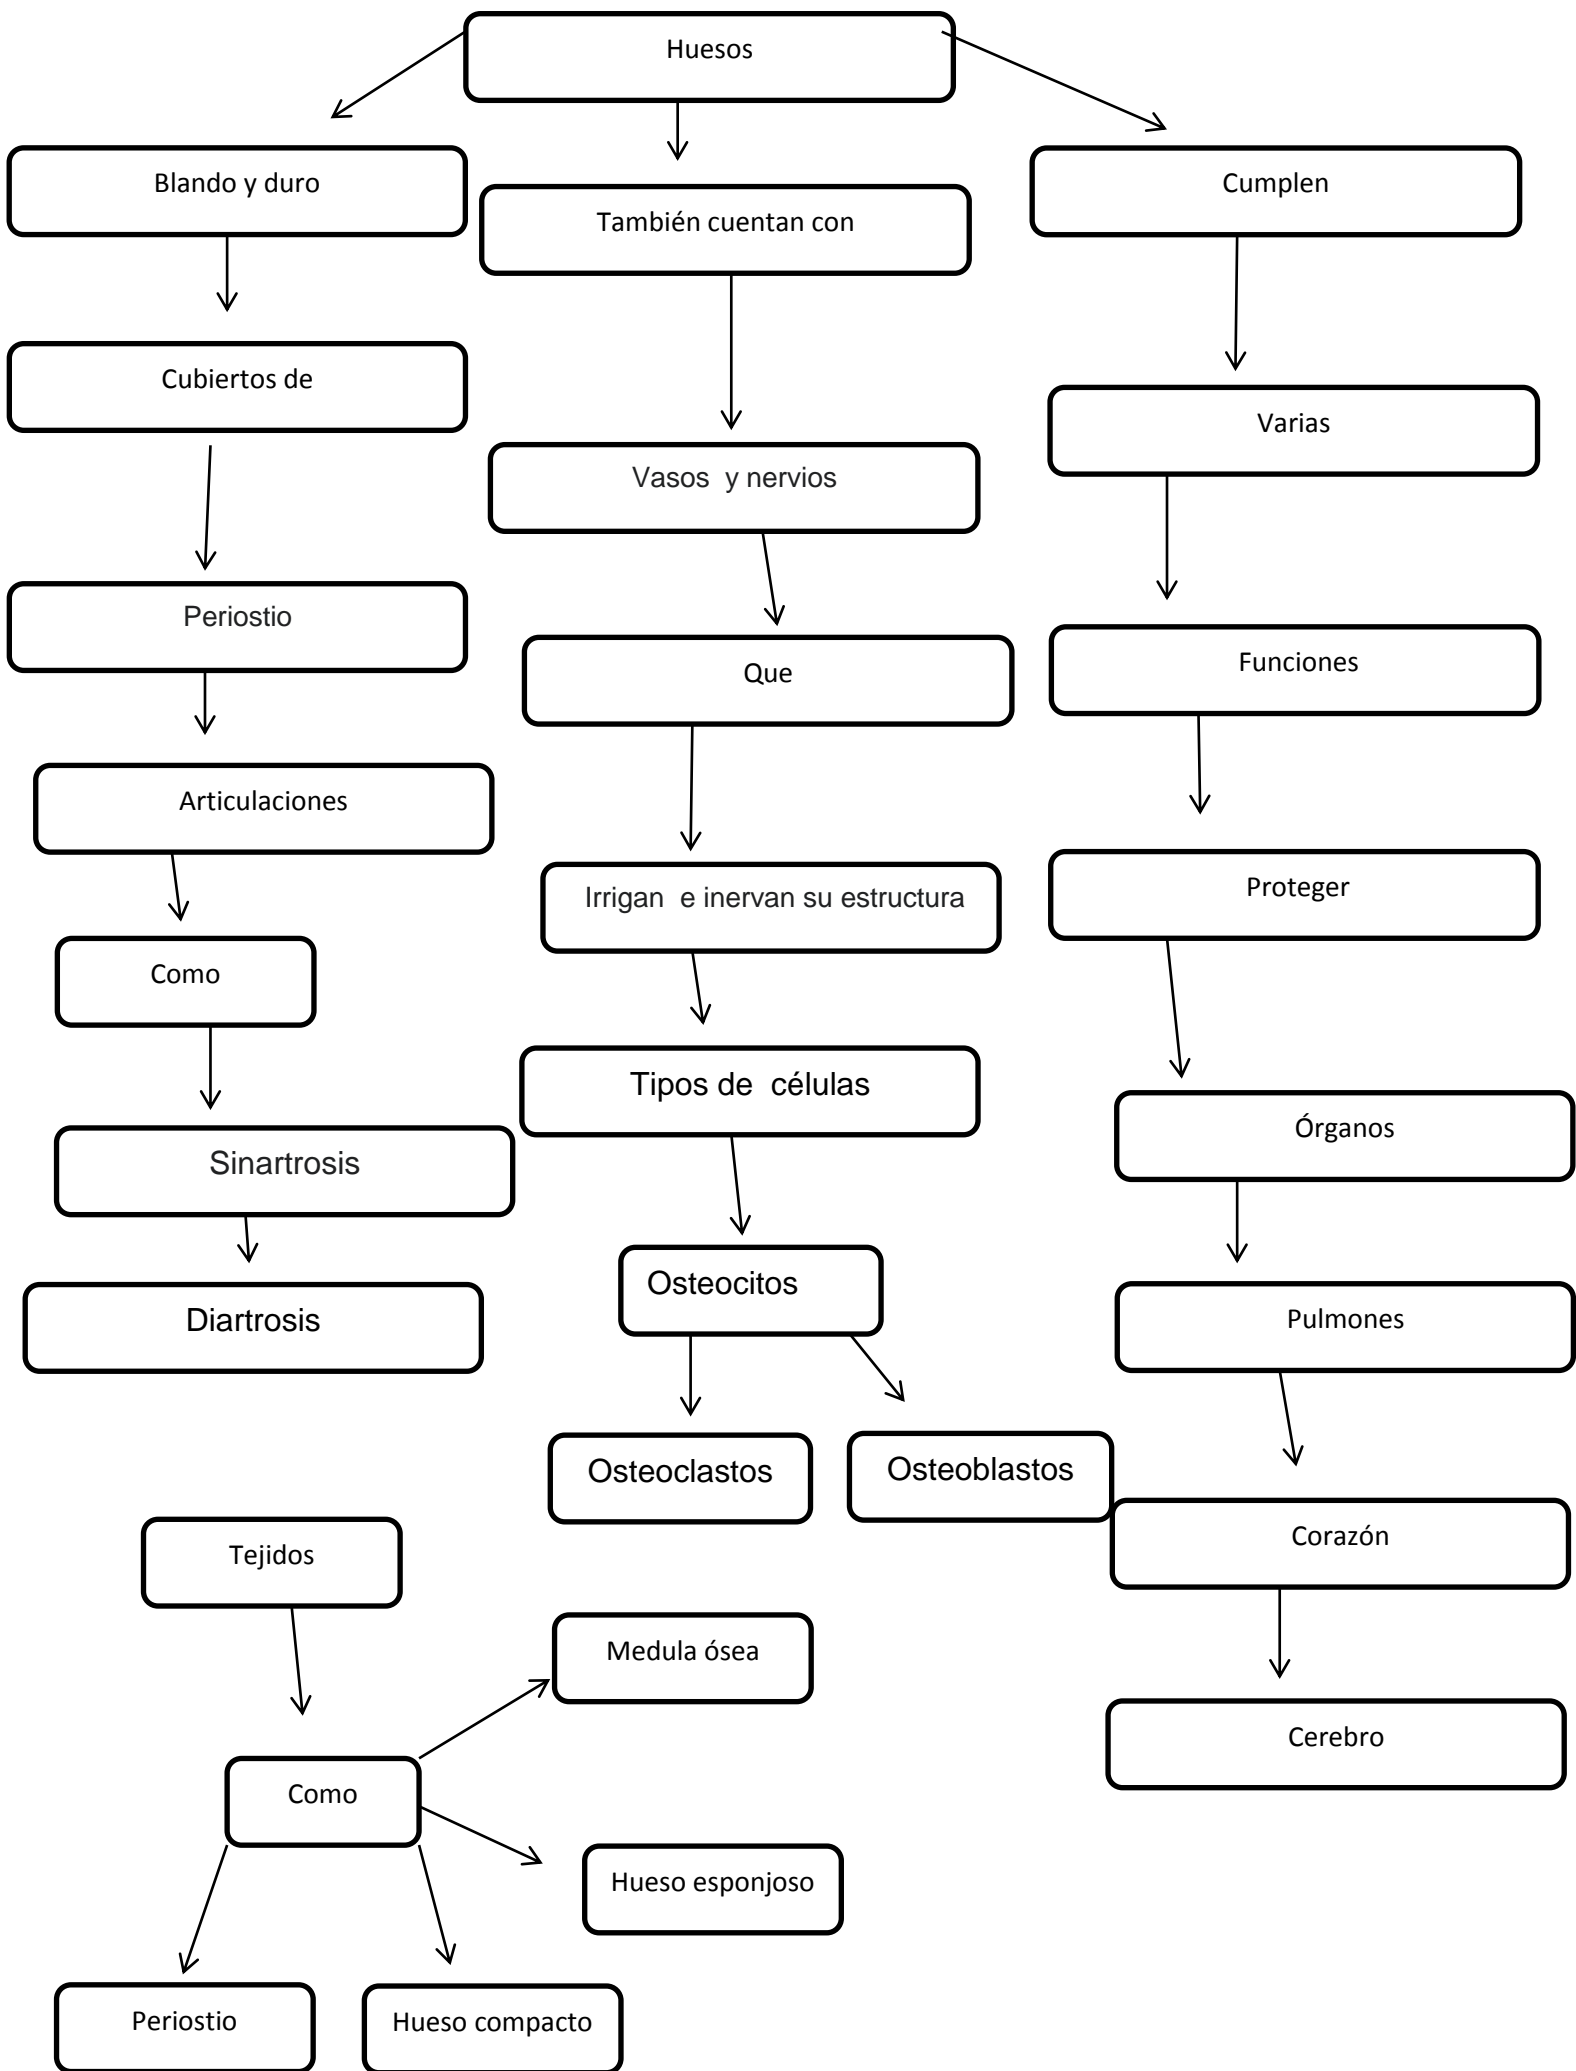

MORFOLOGÍA Y FUNCION

MAESTRA: CINDY DE LOS SANTOS

NOMBRE : NELFO JONATA DIAZ ROBLERO

MAPA CONCEPTUAL DEL SISTEMA
LOCOMOTOR

Musculo

Epimisisio

Huesos

Tejidos

Reduce

Largos

Capases de

Fricción

Cortos

Proteger y recubrir

Planos