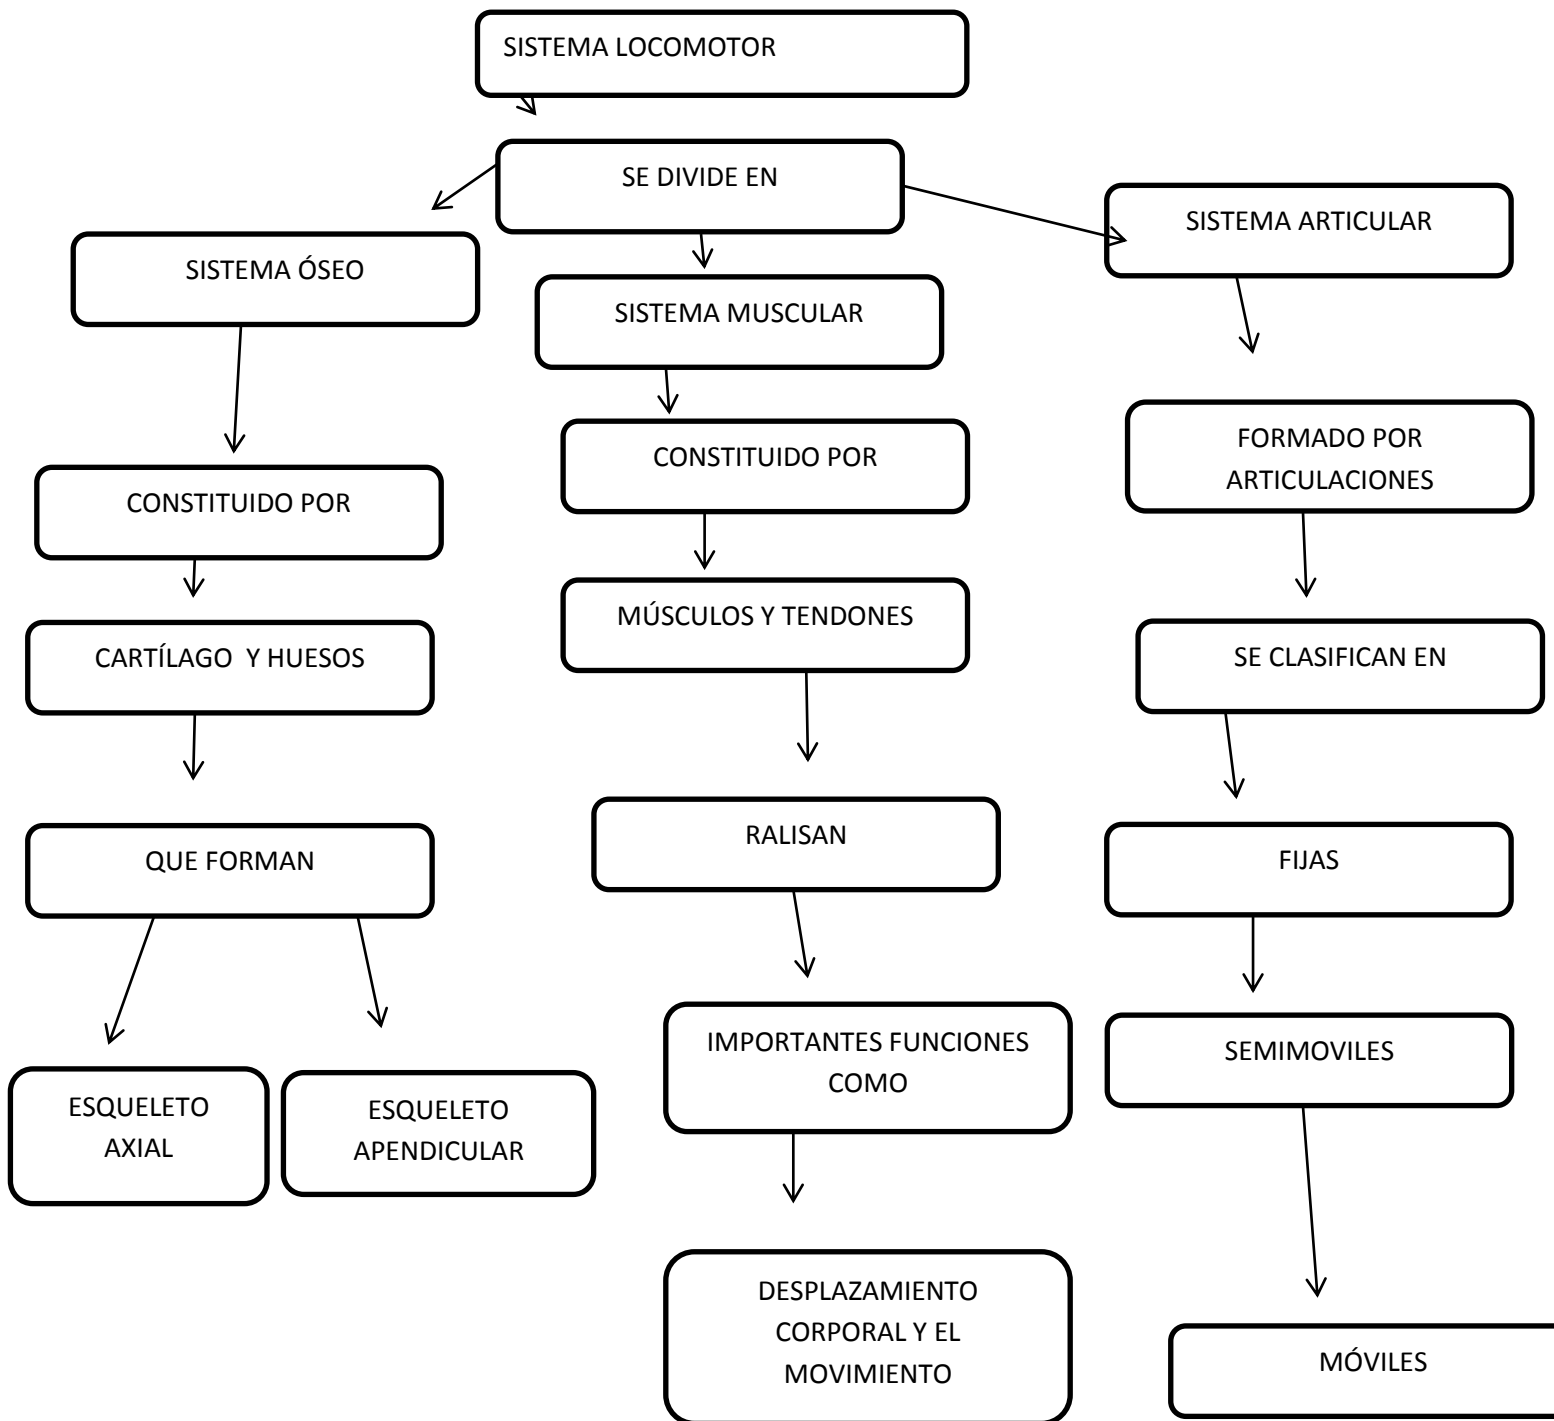

MORFOLOGÍA Y FUNCION

MAESTRA: CINDY DE LOS SANTOS

NOMBRE : NELFO JONATA DIAZ ROBLERO

MAPA CONCEPTUAL DEL SISTEMA
LOCOMOTOR

Musculo

Epimisisio

Huesos

Tejidos

Reduce

Largos

Capases de

Fricción

Cortos

Proteger y recubrir

Planos