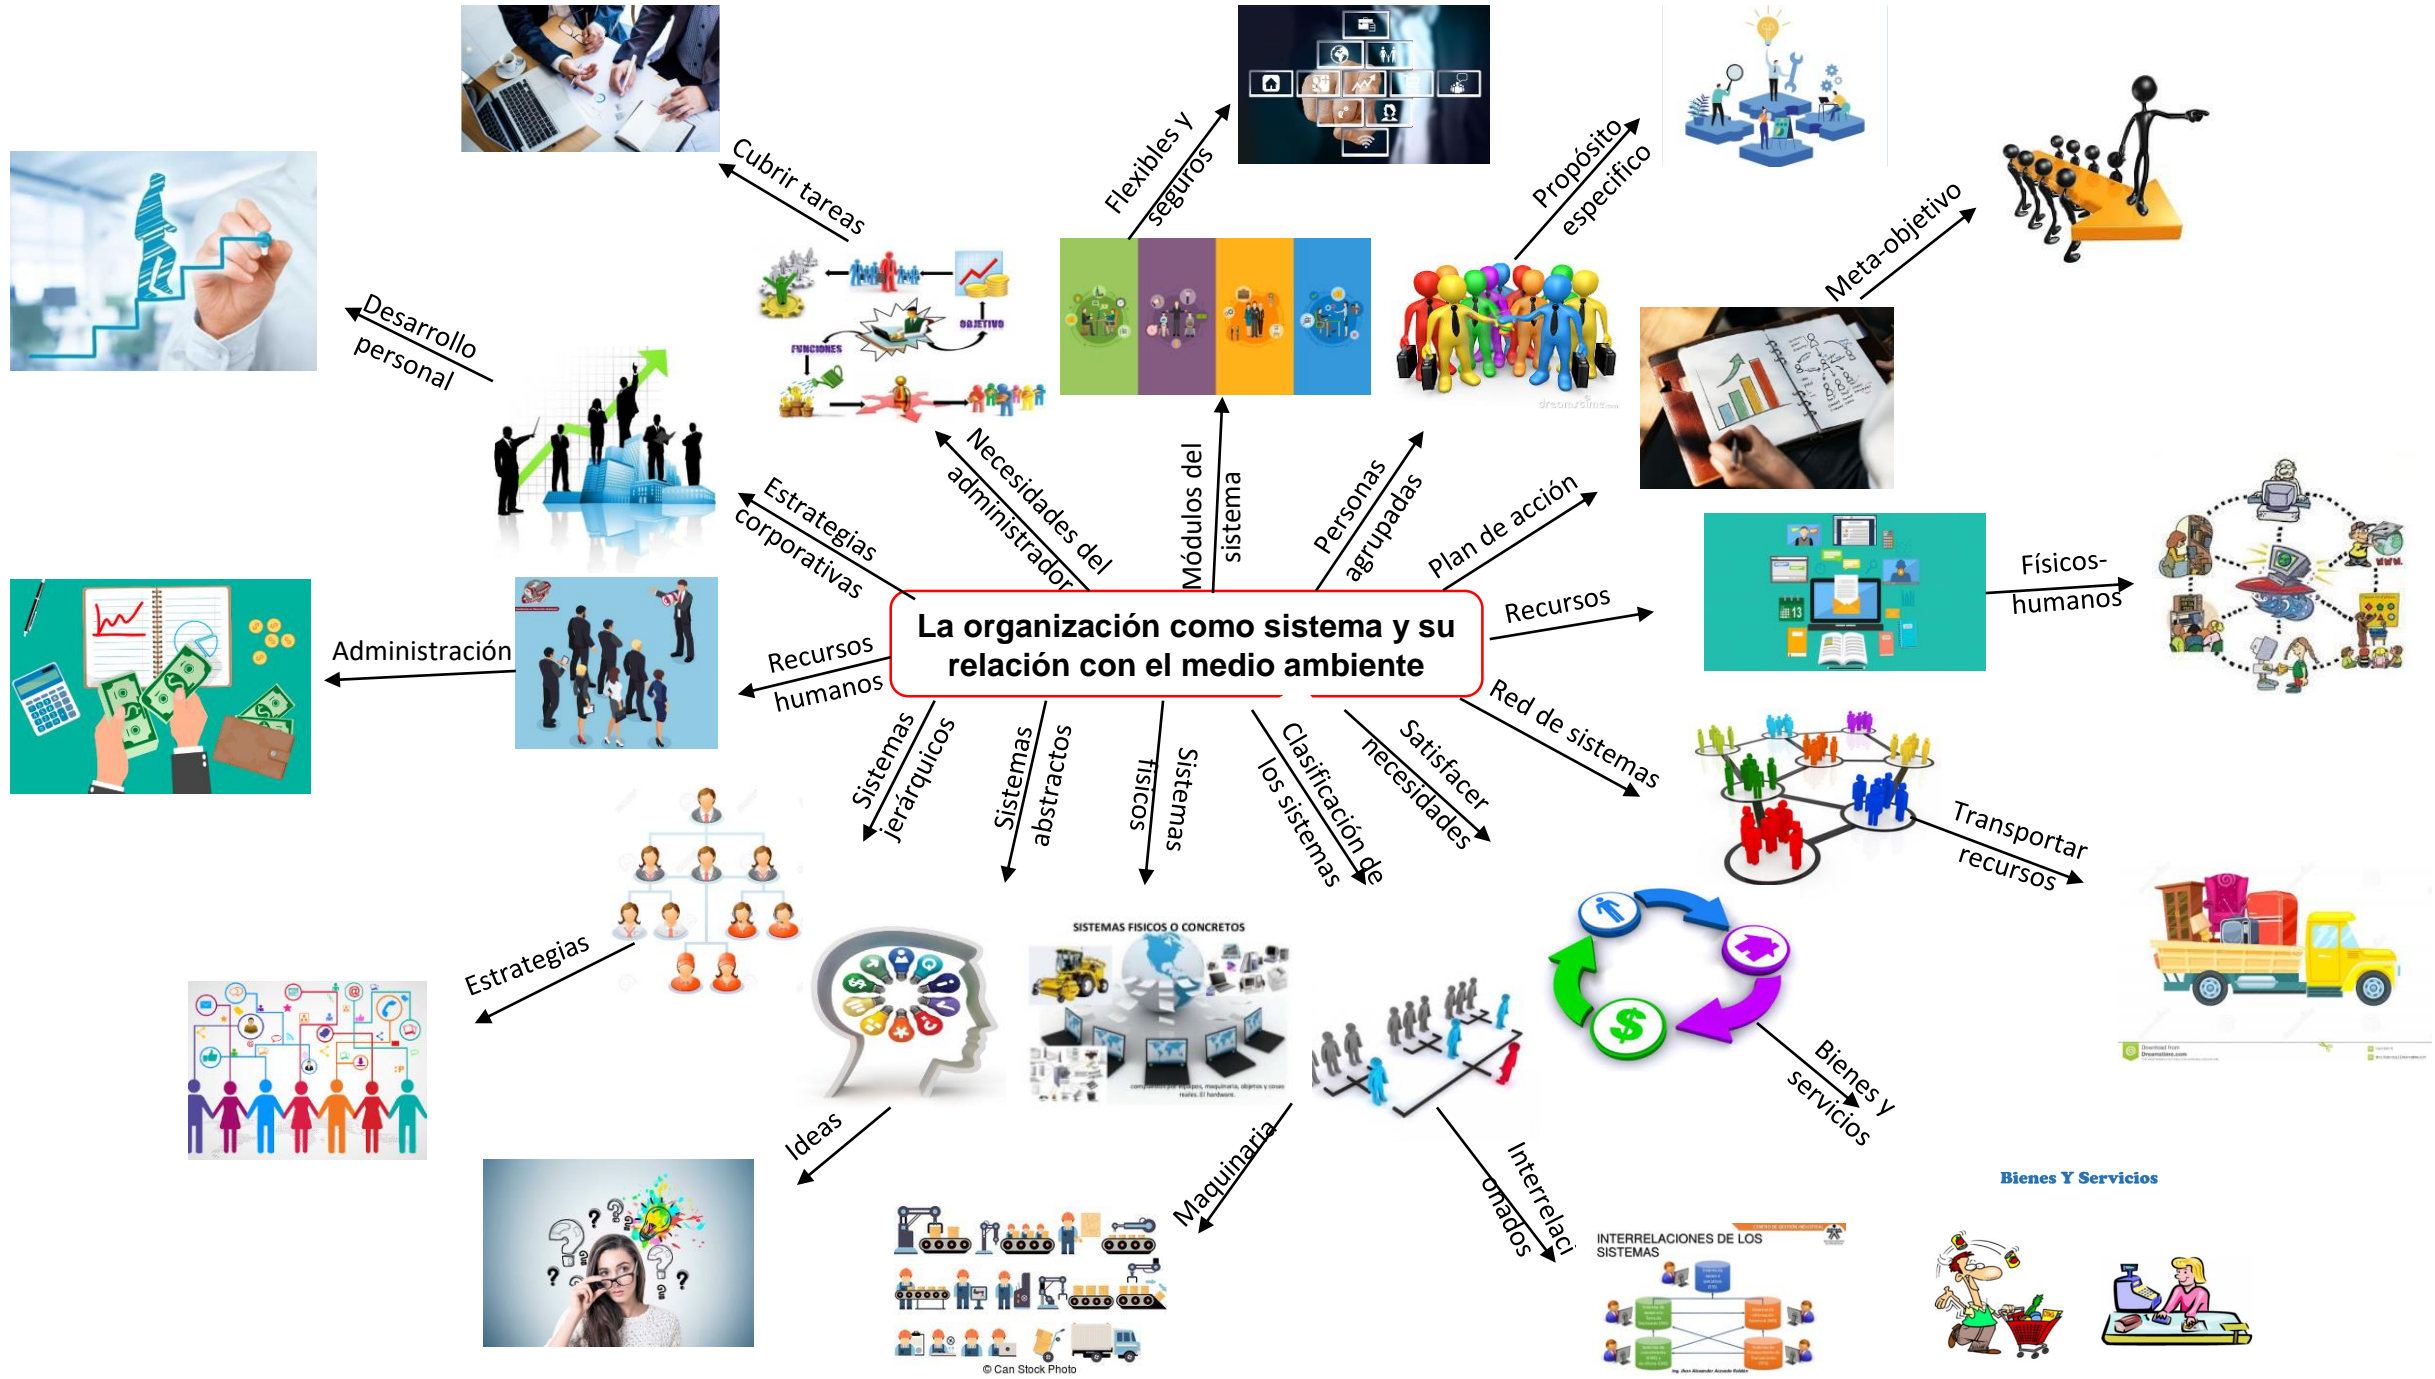

Nombre del alumno: Citlali de Belén Malaga Toledo

Nombre del profesor: Sandy Román molina

Nombre del trabajo: mapa mental

Materia: reclutamiento y selección de personal

Grado: 9°

Grupo: A

Comitán de Domínguez Chiapas a 22 de mayo de 2020.