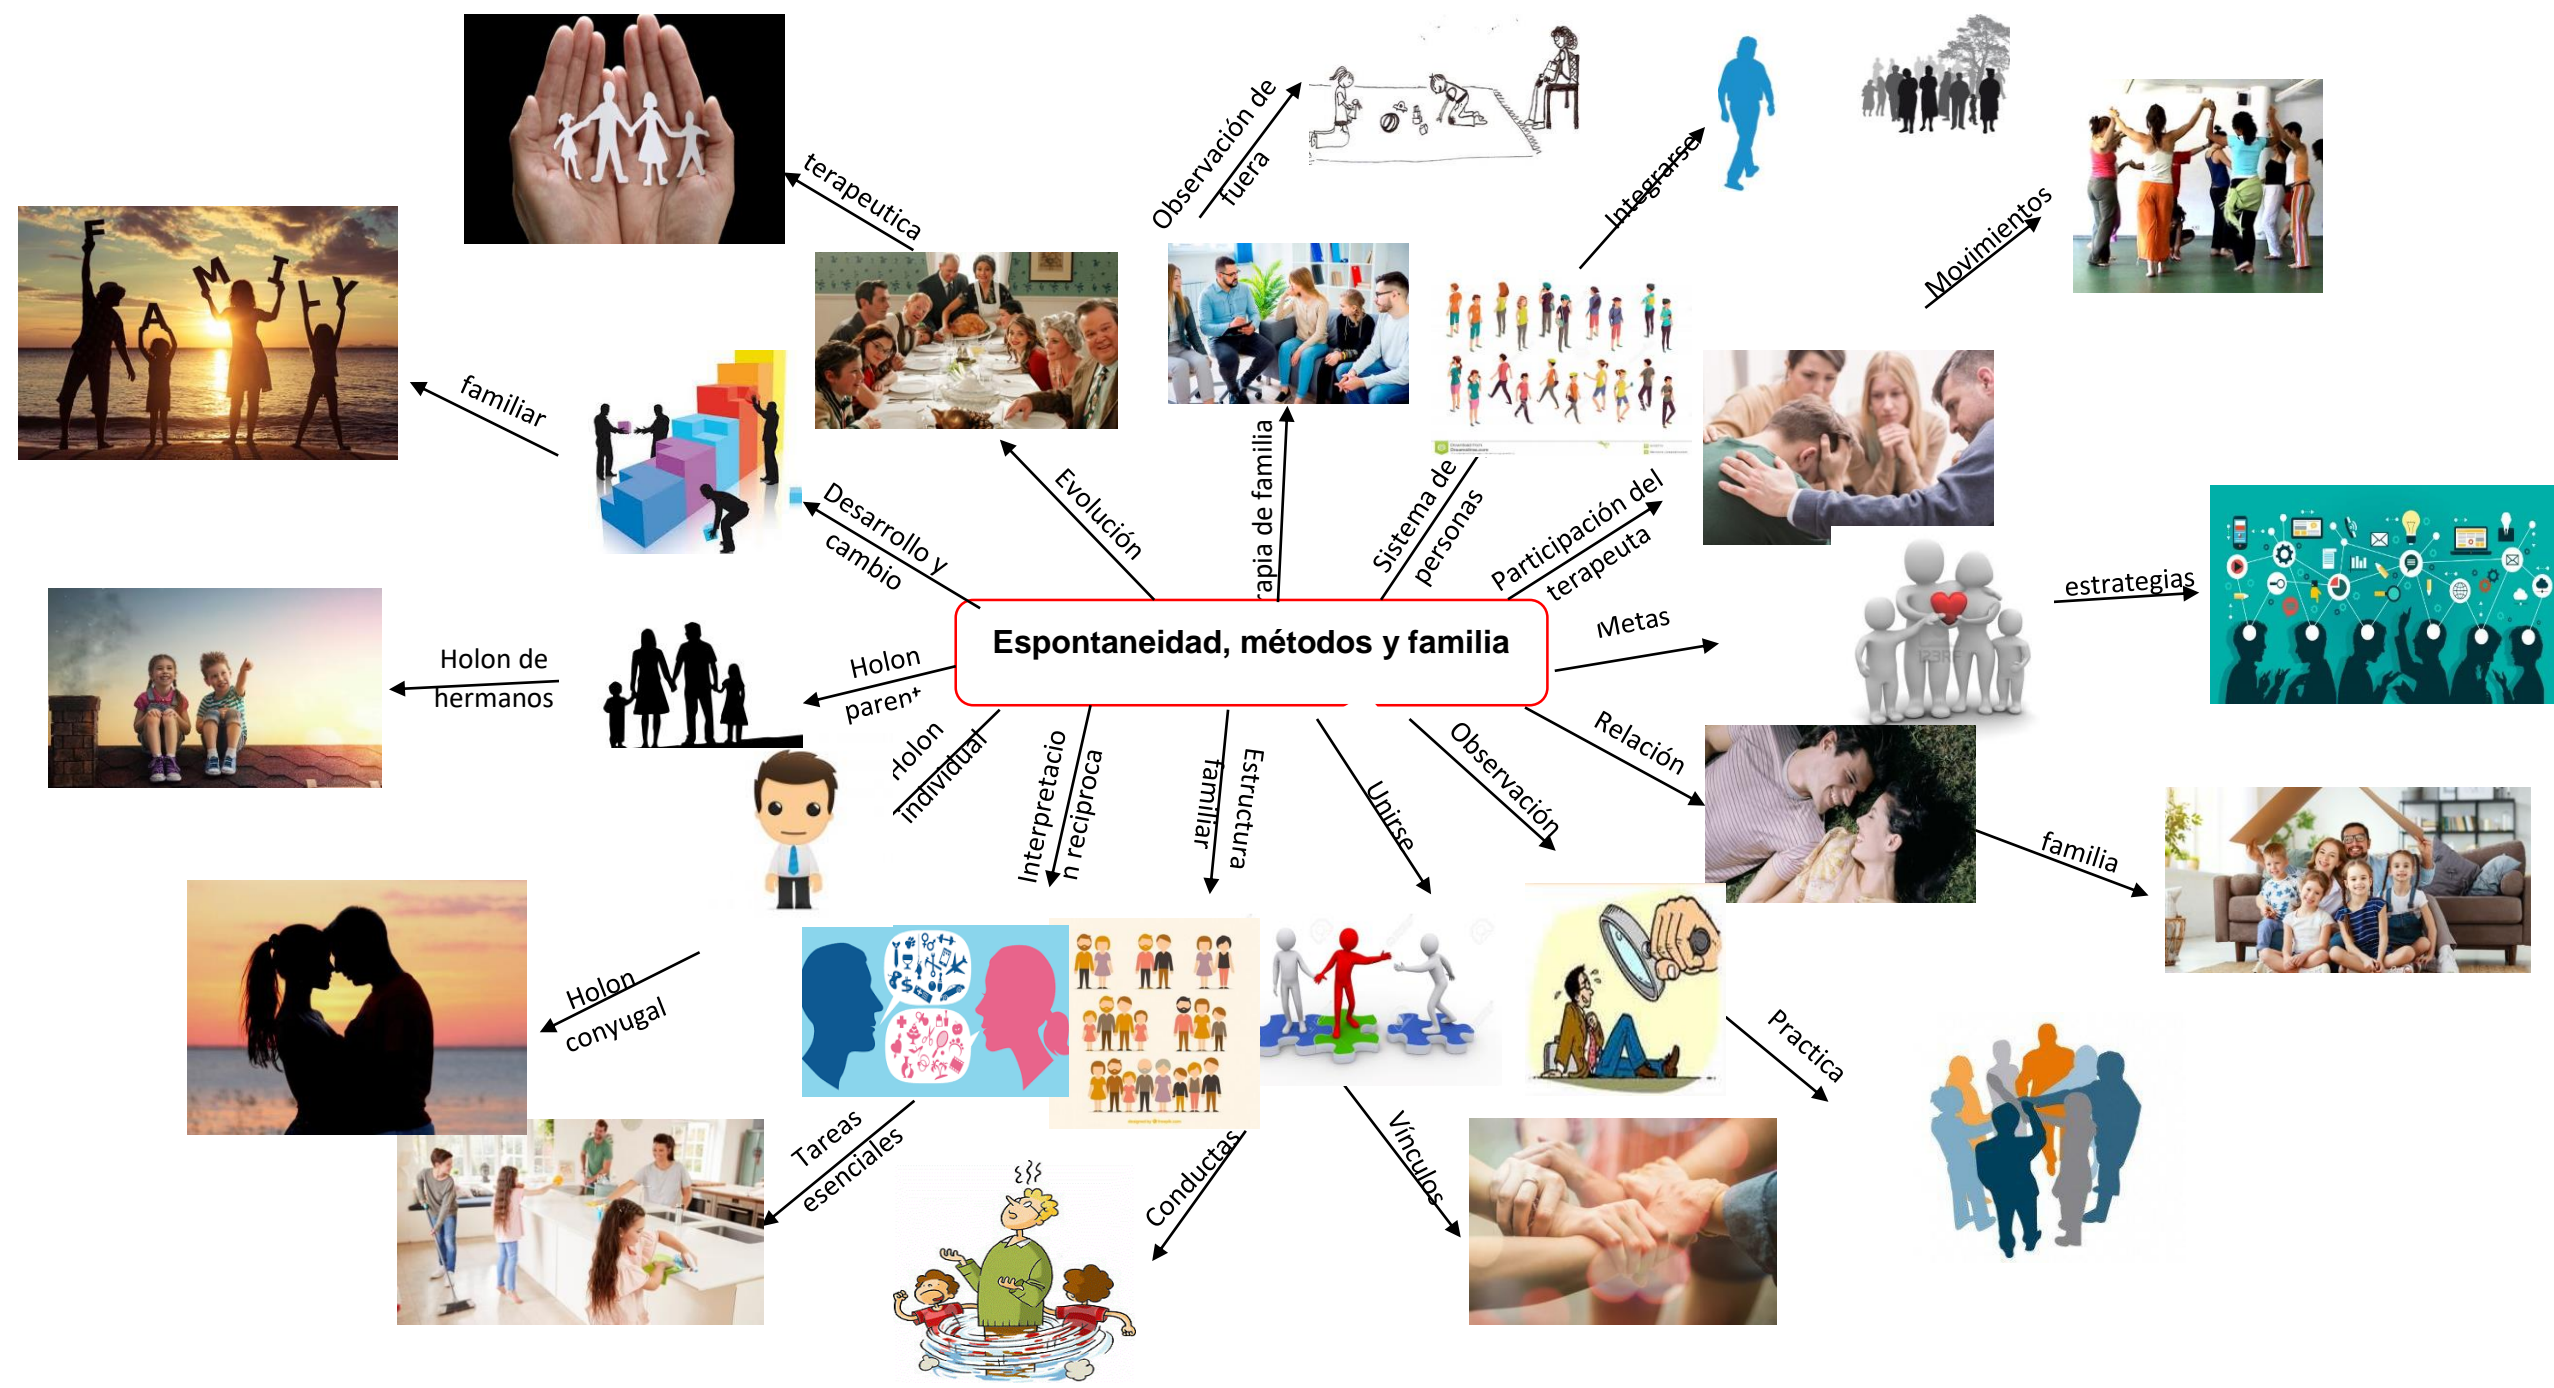

Nombre del alumno: Citlali de Belén Malaga Toledo

Nombre del profesor: Sandy Román molina

Nombre del trabajo: mapa mental

Materia: reclutamiento y selección de personal

Grado: 9°

Grupo: A

Comitán de Domínguez Chiapas a 23 de mayo de 2020.

Espontaneidad, métodos y familia

[Escriba aquí]